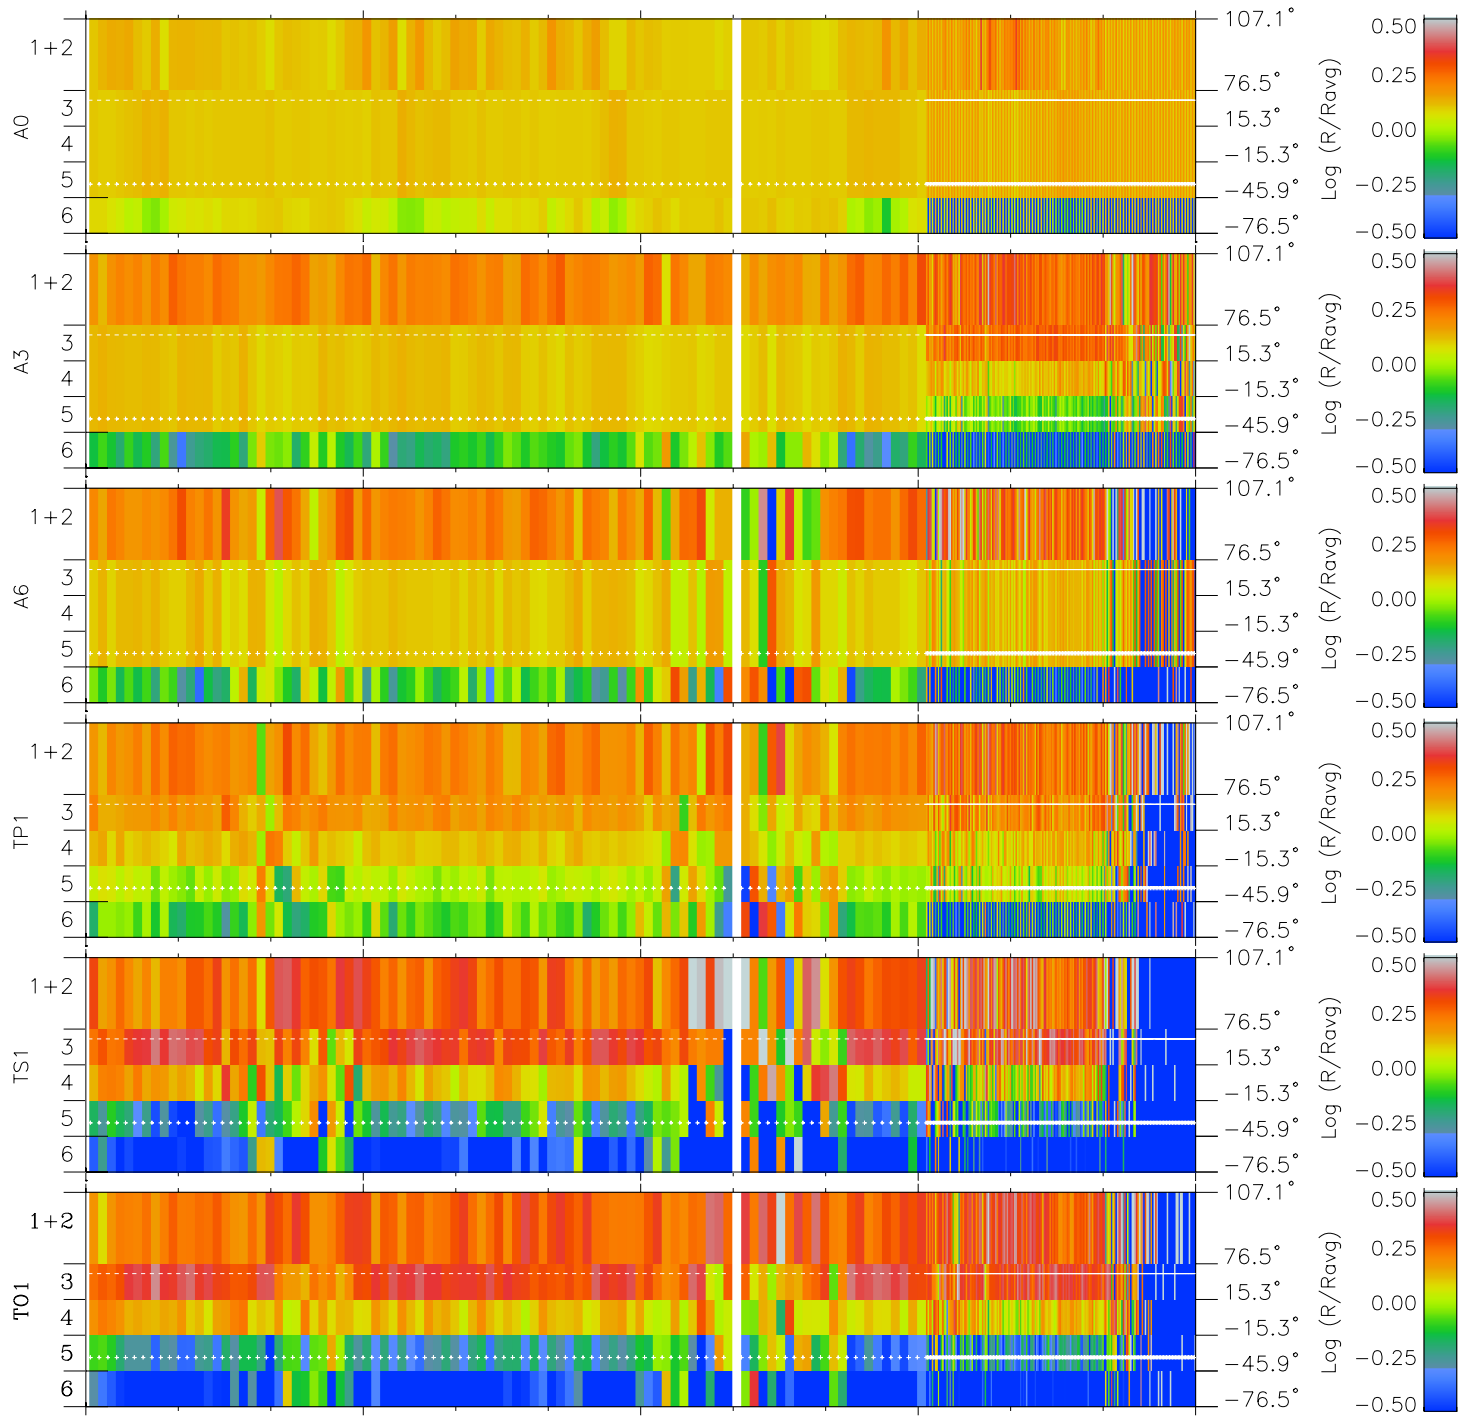

Galileo EPD Real Elevation Anisotropies 97123

Software Version: RTELEV_MEAN V 1.20
 Data Production: 06-03-00
 Plot Production: Sat Sep 15 05:04:26 2001
 Color File: wondr3
 Geofactor File: 1.1

00:00:00 1997-123	123-06	123-12	123-18	00:00:00 1997-124	
+	+	+	+	+	X JSE(R_j)
-25.77	-24.23	-22.66	-21.05	-19.40	Y JSE(R_j)
-42.49	-41.88	-41.21	-40.48	-39.68	Z JSE(R_j)
0.90	0.92	0.94	0.96	0.98	

- ◇ = Jupiter look direction
- = Corotation look direction