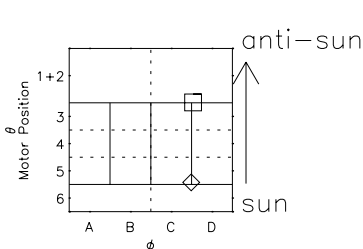

Galileo EPD Real Elevation Anisotropies 97123

Software Version: RTELEV_MEAN V 1.20
 Data Production: 06-03-00
 Plot Production: Sat Sep 15 05:04:26 2001
 Color File: wondr3
 Geofactor File: 1.1

00:00:00 1997-123	123-06	123-12	123-18	00:00:00 1997-124	
+	+	+	+	+	X JSE(R_j)
-25.77	-24.23	-22.66	-21.05	-19.40	Y JSE(R_j)
-42.49	-41.88	-41.21	-40.48	-39.68	Z JSE(R_j)
0.90	0.92	0.94	0.96	0.98	

- ◇ = Jupiter look direction
- = Corotation look direction