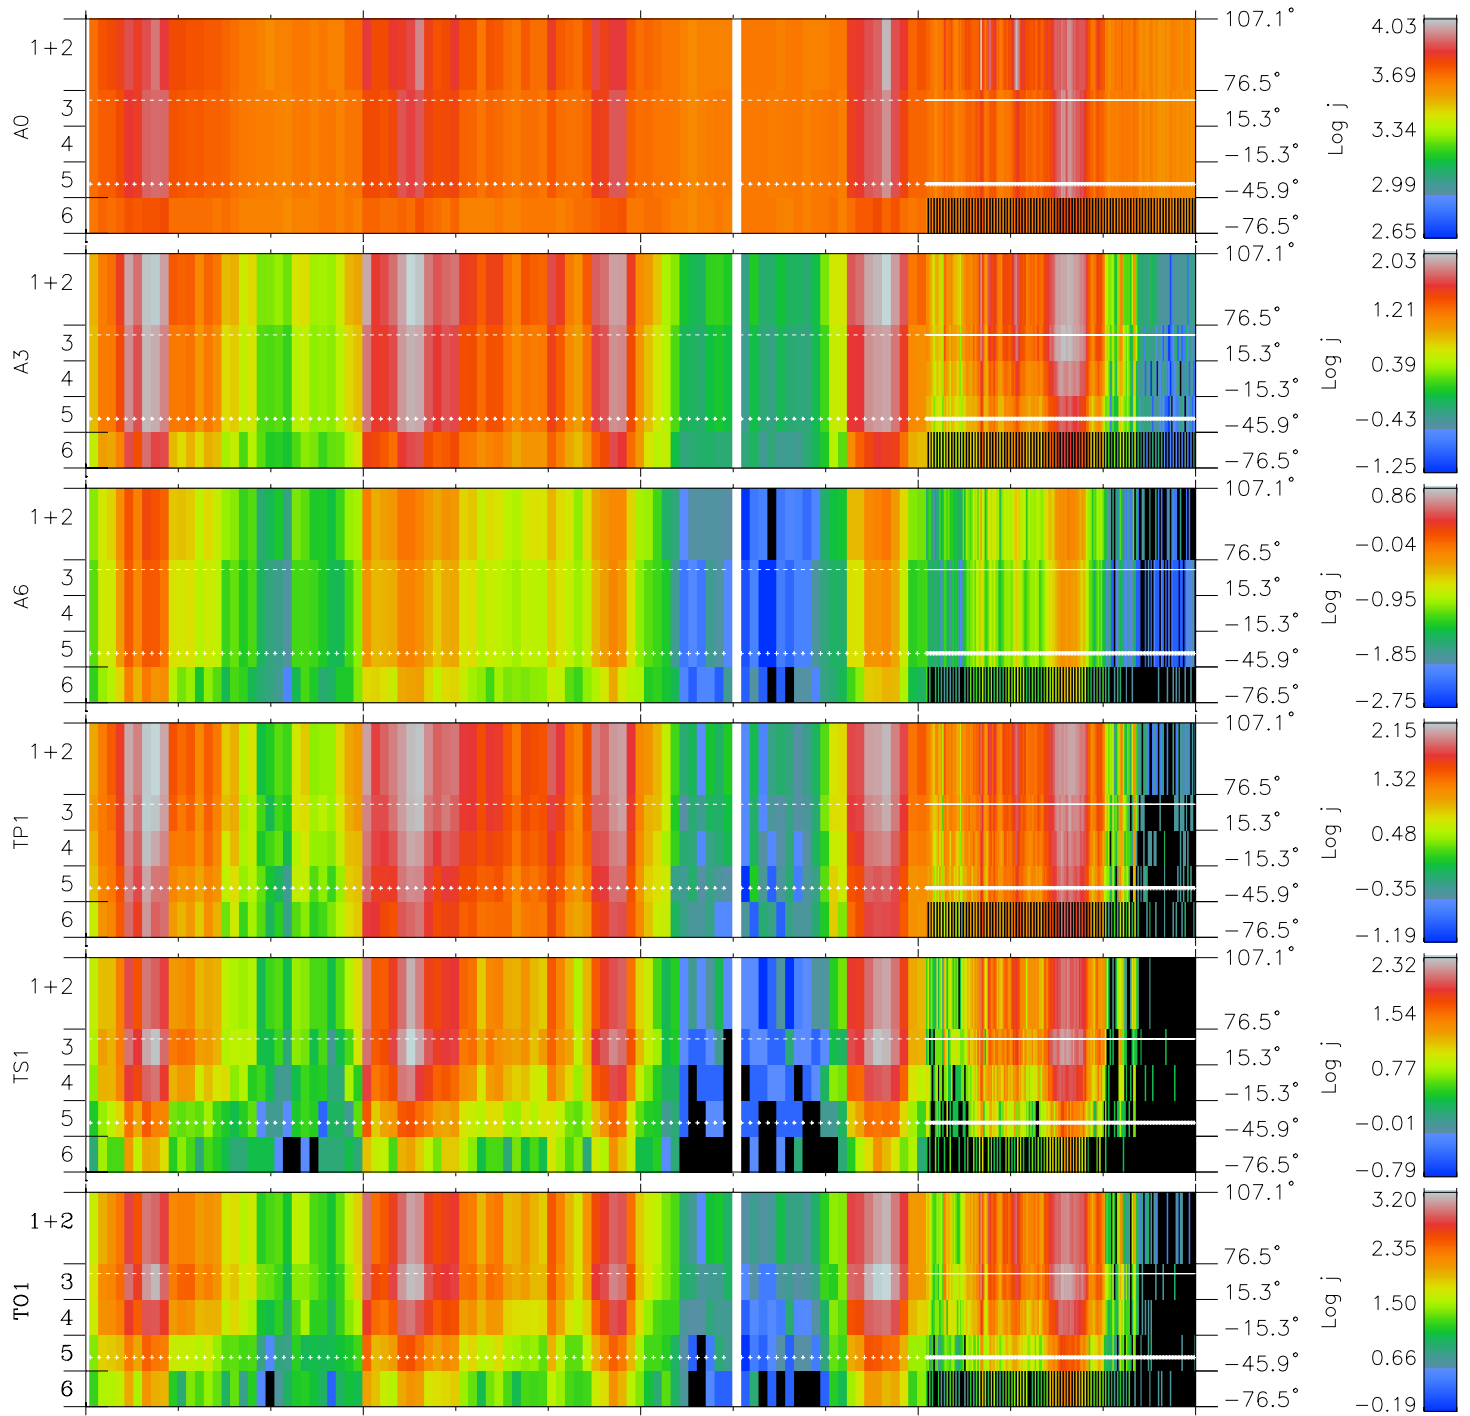

Galileo EPD Real Elevation Anisotropies 97123

Software Version: RTELEV_FLUX V 1.20
 Data Production: 06-03-00
 Plot Production: Sat Sep 15 05:04:48 2001
 Color File: wondr3
 Geofactor File: 1.1

00:00:00 1997-123	123-06	123-12	123-18	00:00:00 1997-124	X JSE(R_j)	Y JSE(R_j)	Z JSE(R_j)
+	+	+	+	+			
-25.77	-24.23	-22.66	-21.05	-19.40			
-42.49	-41.88	-41.21	-40.48	-39.68			
0.90	0.92	0.94	0.96	0.98			

- ◇ = Jupiter look direction
- = Corotation look direction