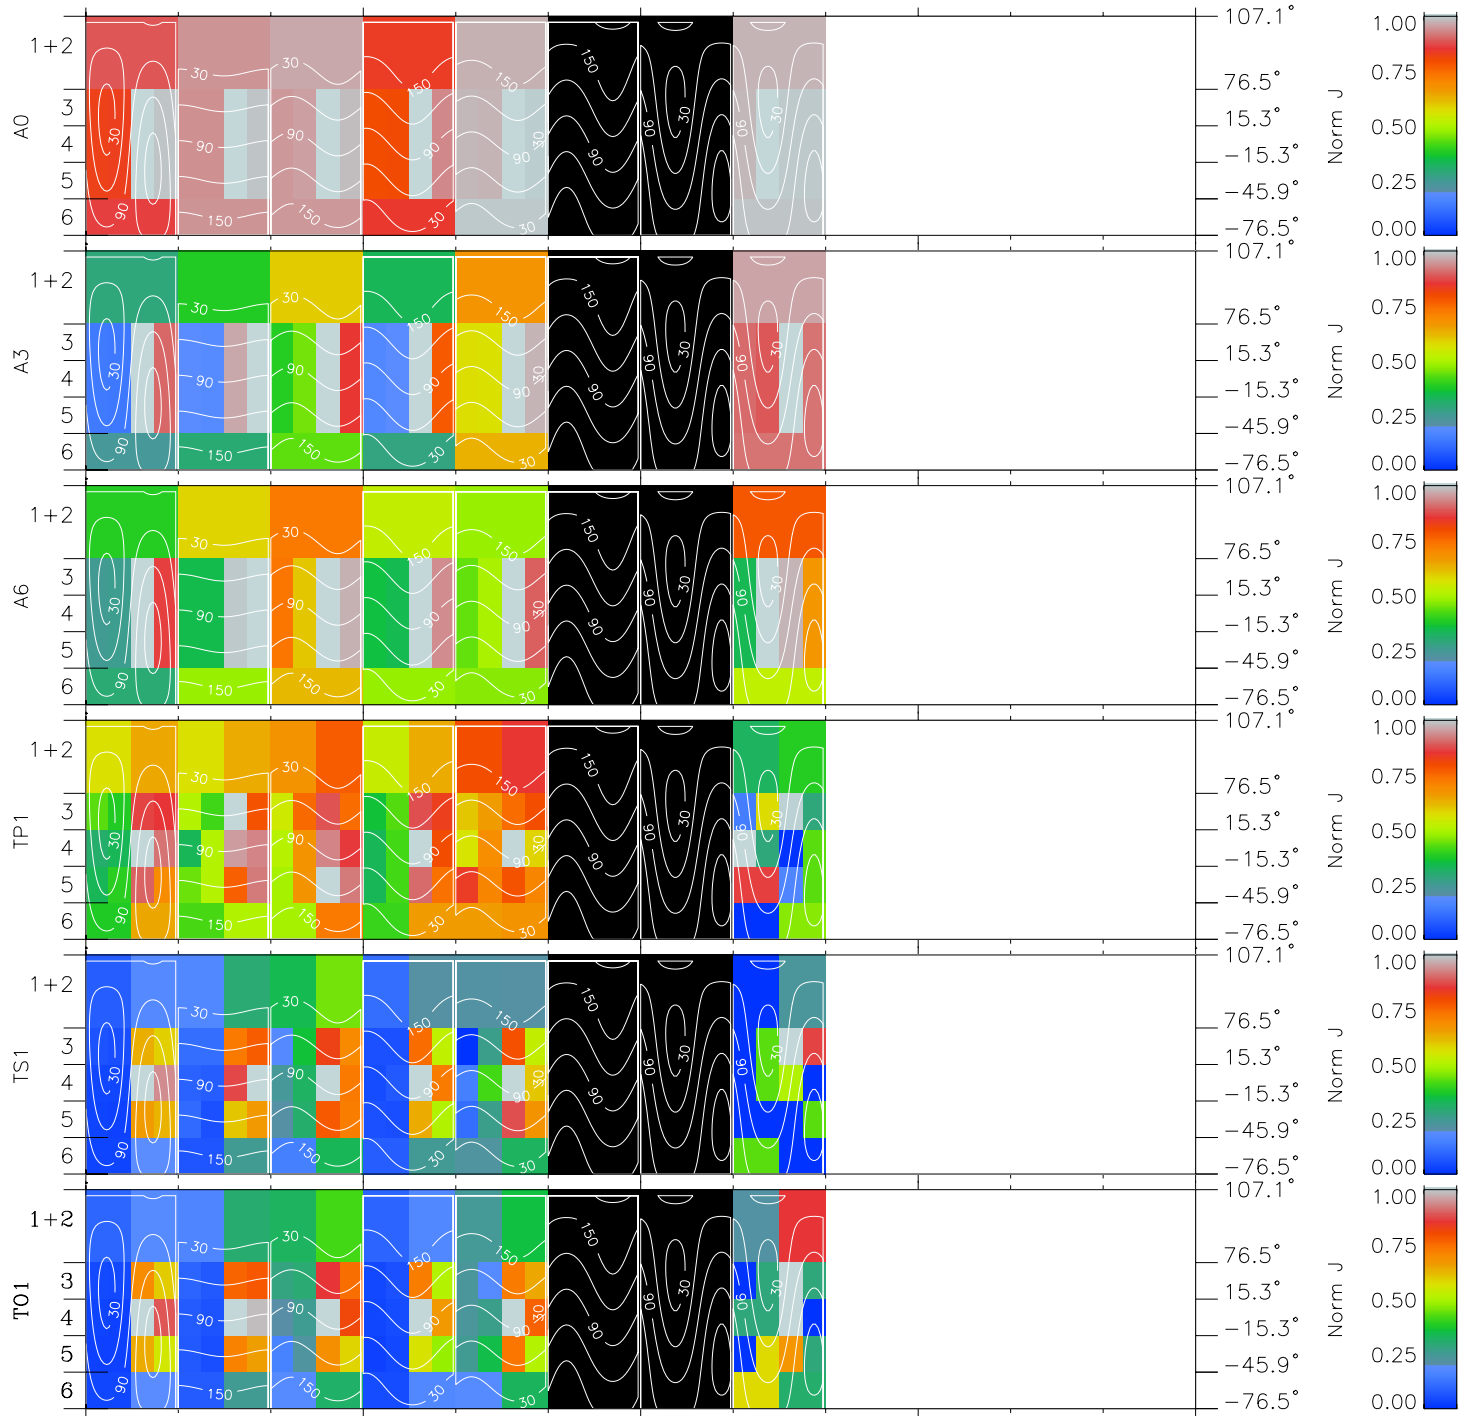

Galileo EPD Real Time All-Sky Anisotropies 97111

Software Version: RTSKY_NORM V 1.20
 Data Production: 06-03-00
 Plot Production: Sat Sep 15 04:49:05 2001
 Color File: wondr3
 Geofactor File: 1.1

00:00:00 1997-111	111-06	111-12	111-18	00:00:00 1997-112	
+	+	+	+	+	X JSE(R _j)
-66.83	-66.55	-66.25	-65.93	-65.60	Y JSE(R _j)
-35.91	-36.49	-37.05	-37.60	-38.15	Z JSE(R _j)
-0.62	-0.58	-0.55	-0.52	-0.49	

- ◇ = Jupiter look direction
- = Corotation look direction