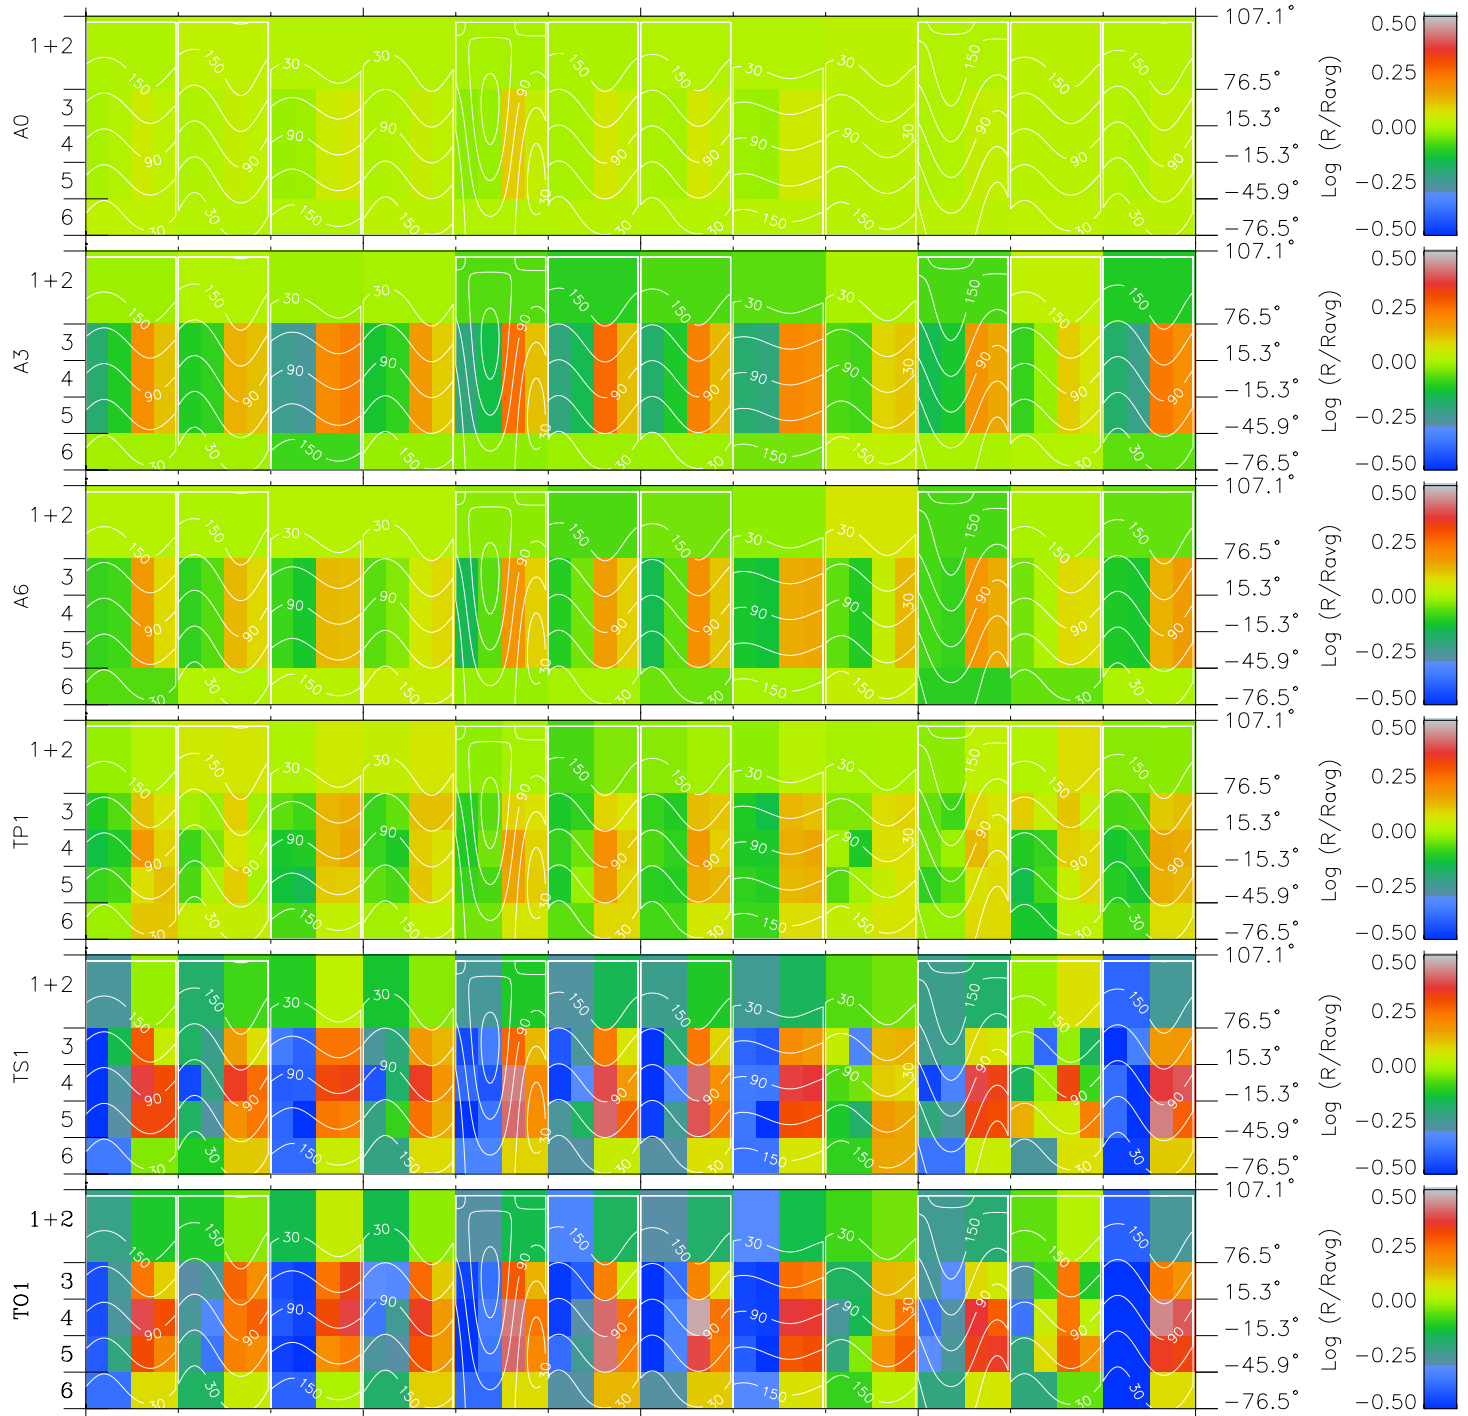

Galileo EPD Real Time All-Sky Anisotropies 97103

Software Version: RTSKY_MEAN V 1.20
 Data Production: 06-03-00
 Plot Production: Sat Sep 15 03:43:41 2001
 Color File: wondr3
 Geofactor File: 1.1

00:00:00
1997-103

103-06

103-12

103-18

00:00:00
1997-104

+
-61.37
-11.33
-1.42

+
-62.03
-12.26
-1.41

+
-62.66
-13.17
-1.39

+
-63.25
-14.08
-1.37

+
-63.80
-14.98
-1.36

X JSE(R_j)
Y JSE(R_j)
Z JSE(R_j)

◇ = Jupiter look direction
 □ = Corotation look direction