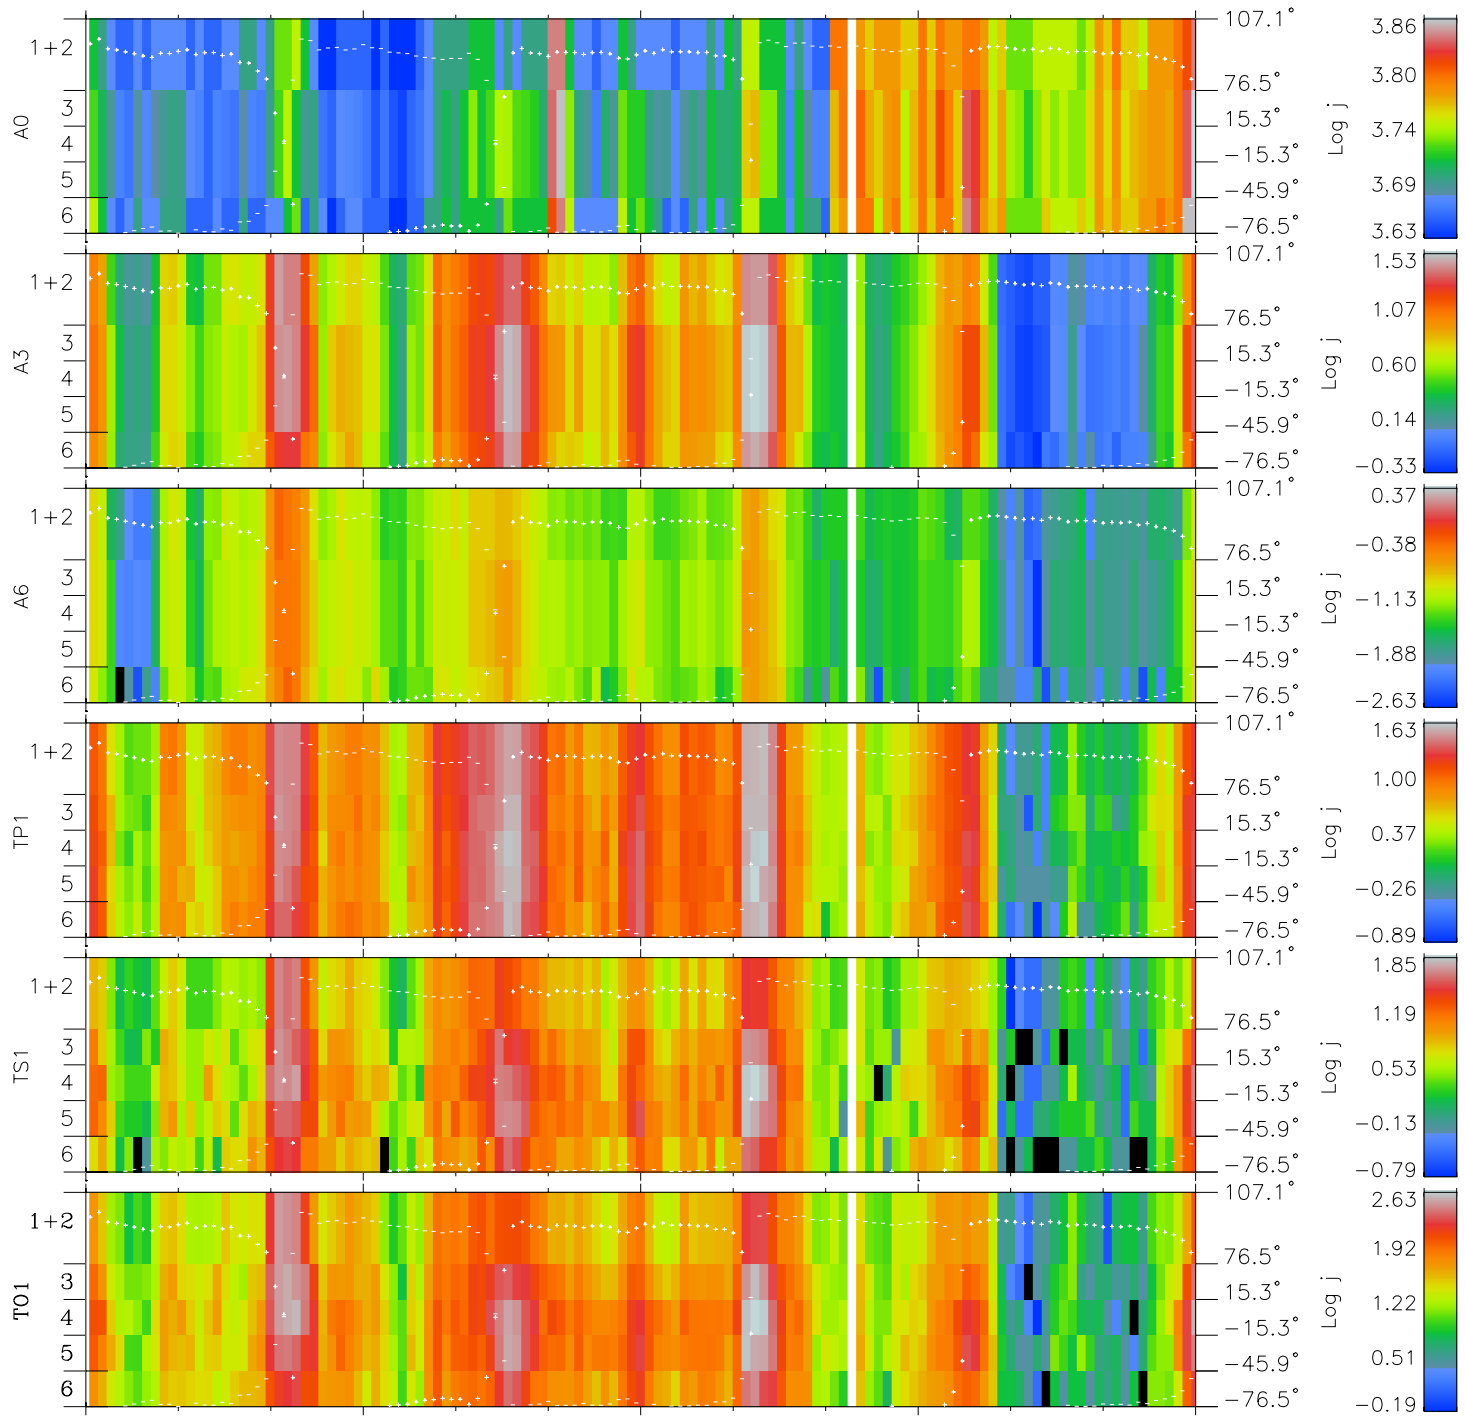

Galileo EPD Real Elevation Anisotropies 97103

Software Version: RTELEV_FLUX V 1.20
 Data Production: 06-03-00
 Plot Production: Sat Sep 15 03:44:37 2001
 Color File: wondr3
 Geofactor File: 1.1

00:00:00 1997-103	103-06	103-12	103-18	00:00:00 1997-104	
+	+	+	+	+	
-61.37	-62.03	-62.66	-63.25	-63.80	X JSE(R_j)
-11.33	-12.26	-13.17	-14.08	-14.98	Y JSE(R_j)
-1.42	-1.41	-1.39	-1.37	-1.36	Z JSE(R_j)

- ◇ = Jupiter look direction
- = Corotation look direction