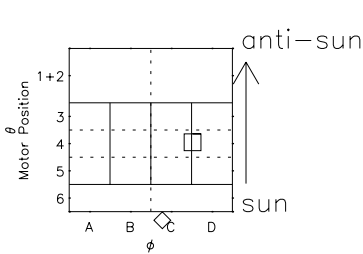

Galileo EPD Real Elevation Anisotropies 97103

Software Version: RTELEV_FLUX V 1.20
 Data Production: 06-03-00
 Plot Production: Sat Sep 15 03:44:37 2001
 Color File: wondr3
 Geofactor File: 1.1

00:00:00 1997-103	103-06	103-12	103-18	00:00:00 1997-104	
+	+	+	+	+	
-61.37	-62.03	-62.66	-63.25	-63.80	X JSE(R_j)
-11.33	-12.26	-13.17	-14.08	-14.98	Y JSE(R_j)
-1.42	-1.41	-1.39	-1.37	-1.36	Z JSE(R_j)

- ◇ = Jupiter look direction
- = Corotation look direction