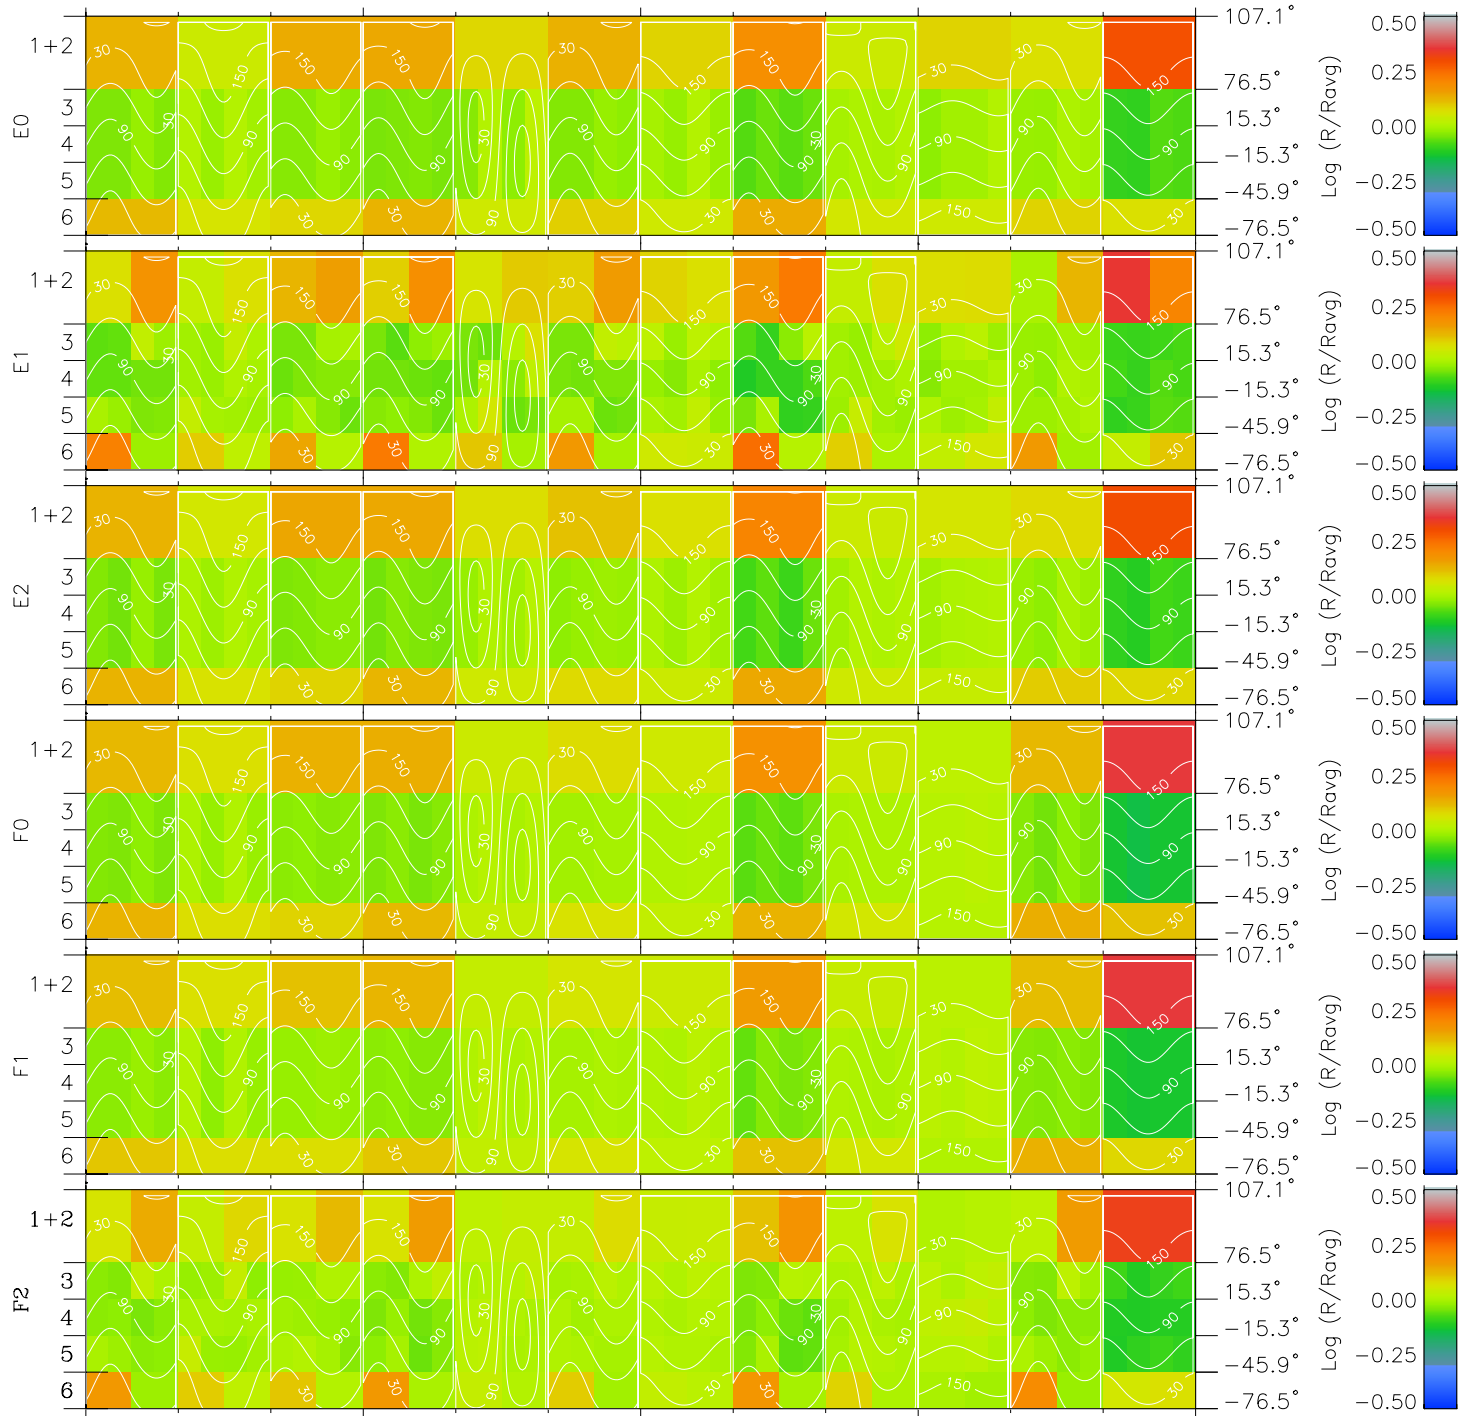

Galileo EPD Real Time All-Sky Anisotropies 97102

Software Version: RTSKY_MEAN V 1.20
 Data Production: 06-03-00
 Plot Production: Sat Sep 15 03:35:36 2001
 Color File: wondr3
 Geofactor File: 1.1

00:00:00 1997-102	102-06	102-12	102-18	00:00:00 1997-103	X JSE(R_j)
+	+	+	+	+	Y JSE(R_j)
-58.30	-59.13	-59.92	-60.66	-61.37	Z JSE(R_j)
-7.56	-8.51	-9.46	-10.40	-11.33	
-1.48	-1.47	-1.45	-1.44	-1.42	

- ◇ = Jupiter look direction
- = Corotation look direction