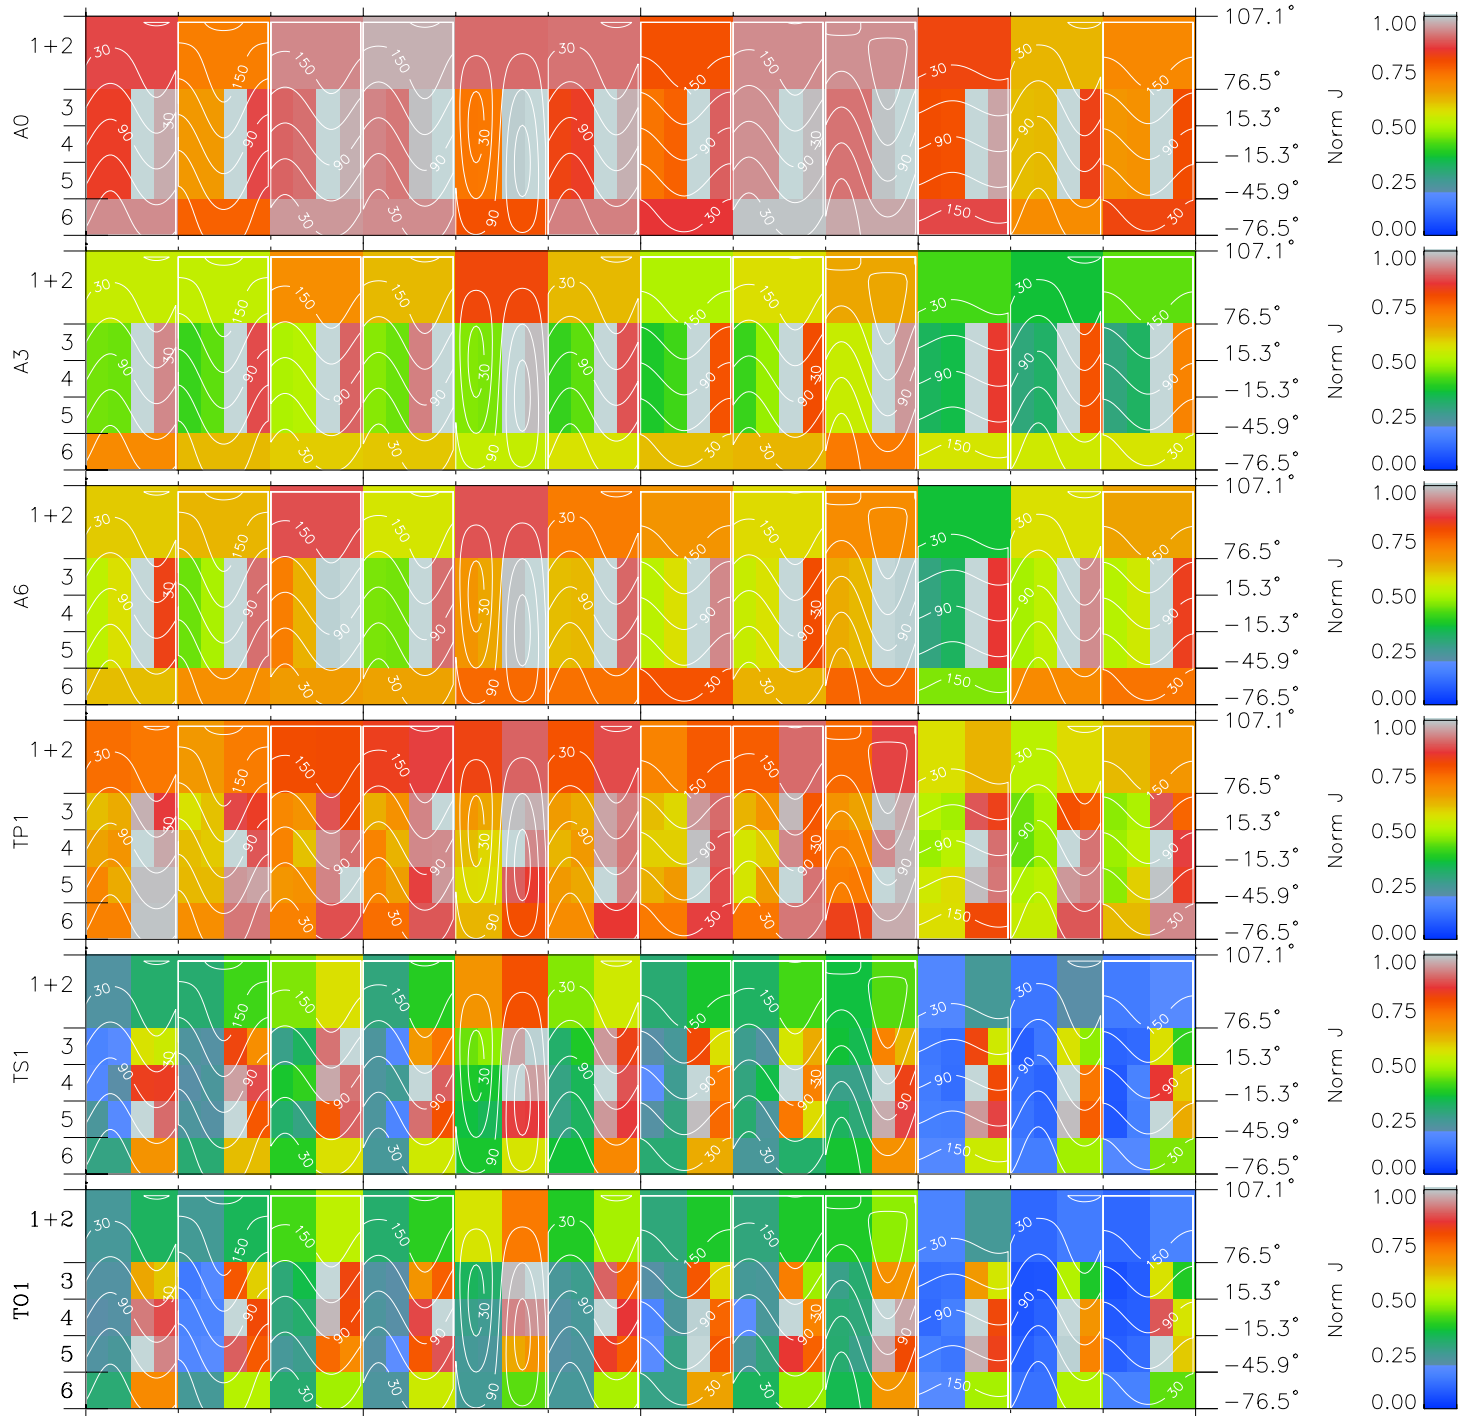

Galileo EPD Real Time All-Sky Anisotropies 97102

Software Version: RTSKY_NORM V 1.20
Data Production: 06-03-00
Plot Production: Sat Sep 15 03:36:00 2001
Color File: wondr3
Geofactor File: 1.1

00:00:00 1997-102	102-06	102-12	102-18	00:00:00 1997-103	
+	+	+	+	+	X JSE(R _j)
-58.30	-59.13	-59.92	-60.66	-61.37	Y JSE(R _j)
-7.56	-8.51	-9.46	-10.40	-11.33	Z JSE(R _j)
-1.48	-1.47	-1.45	-1.44	-1.42	

- ◇ = Jupiter look direction
- = Corotation look direction