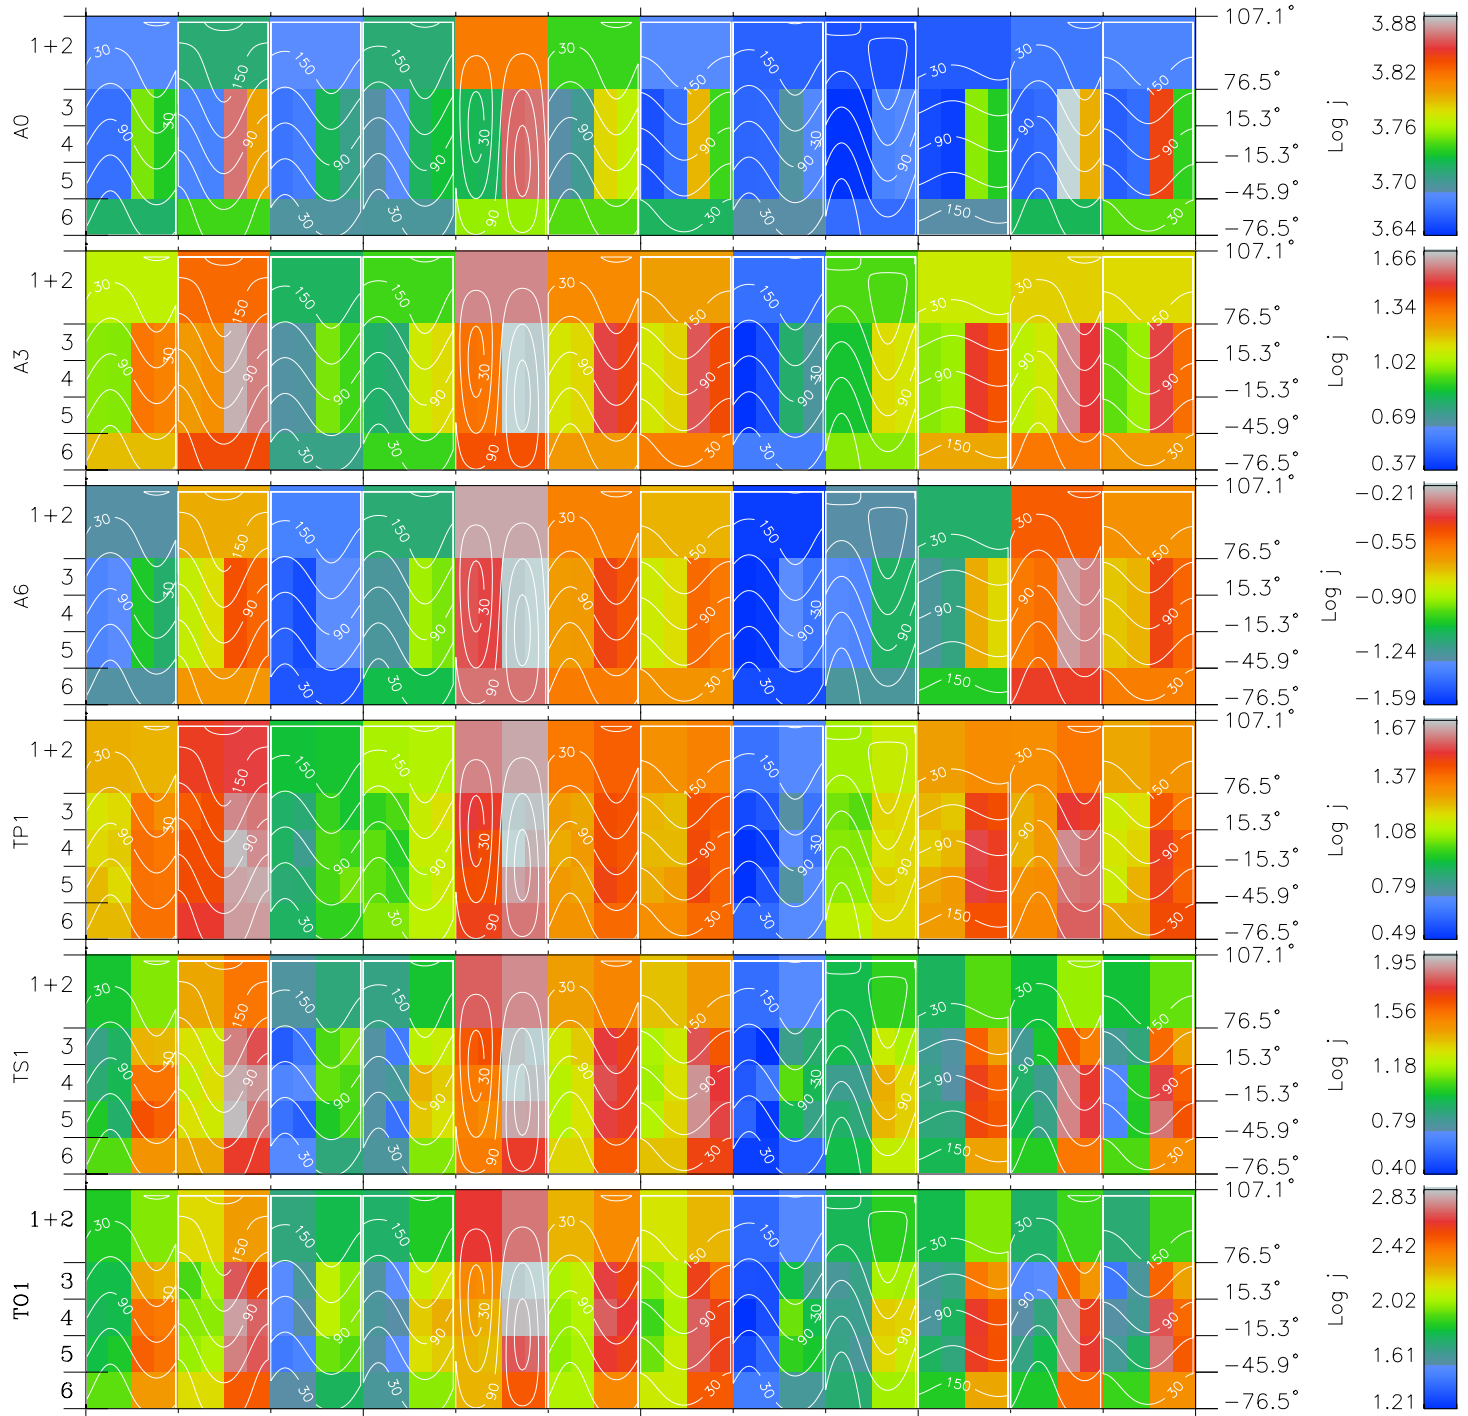

Galileo EPD Real Time All-Sky Anisotropies 97102

Software Version: RTSKY_FLUX V 1.20
 Data Production: 06-03-00
 Plot Production: Sat Sep 15 03:35:45 2001
 Color File: wondr3
 Geofactor File: 1.1

00:00:00 1997-102	102-06	102-12	102-18	00:00:00 1997-103	
+	+	+	+	+	X JSE(R _j)
-58.30	-59.13	-59.92	-60.66	-61.37	Y JSE(R _j)
-7.56	-8.51	-9.46	-10.40	-11.33	Z JSE(R _j)
-1.48	-1.47	-1.45	-1.44	-1.42	

- ◇ = Jupiter look direction
- = Corotation look direction