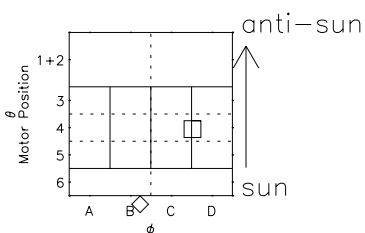

Galileo EPD Real Elevation Anisotropies 97102

Software Version: RTELEV_FLUX V 1.20
 Data Production: 06-03-00
 Plot Production: Sat Sep 15 03:36:32 2001
 Color File: wondr3
 Geofactor File: 1.1

00:00:00 1997-102	102-06	102-12	102-18	00:00:00 1997-103	
+	+	+	+	+	
-58.30	-59.13	-59.92	-60.66	-61.37	X JSE(R _j)
-7.56	-8.51	-9.46	-10.40	-11.33	Y JSE(R _j)
-1.48	-1.47	-1.45	-1.44	-1.42	Z JSE(R _j)

- ◇ = Jupiter look direction
- = Corotation look direction