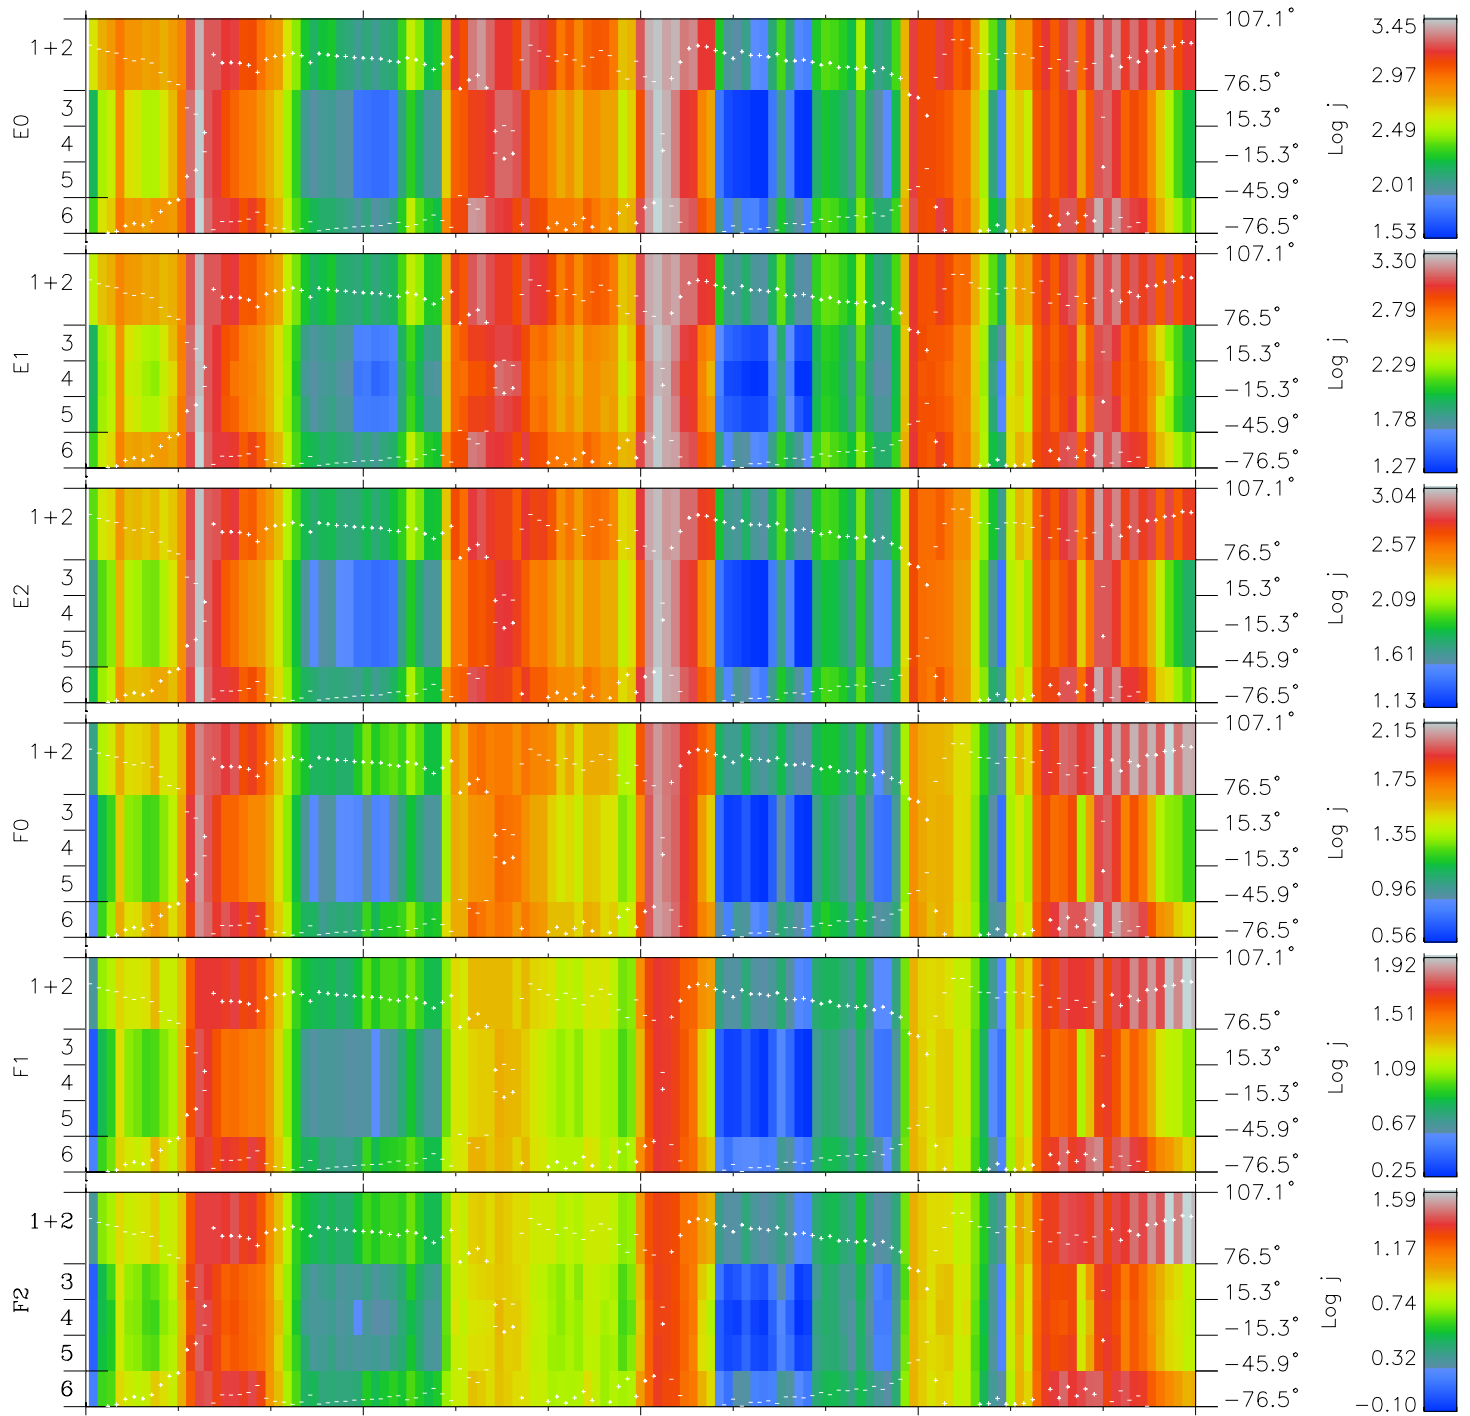

Galileo EPD Real Elevation Anisotropies 97102

Software Version: RTELEV_FLUX V 1.20
 Data Production: 06-03-00
 Plot Production: Sat Sep 15 03:36:32 2001
 Color File: wondr3
 Geofactor File: 1.1

00:00:00 1997-102	102-06	102-12	102-18	00:00:00 1997-103	
+	+	+	+	+	
-58.30	-59.13	-59.92	-60.66	-61.37	X JSE(R _j)
-7.56	-8.51	-9.46	-10.40	-11.33	Y JSE(R _j)
-1.48	-1.47	-1.45	-1.44	-1.42	Z JSE(R _j)

- ◇ = Jupiter look direction
- = Corotation look direction