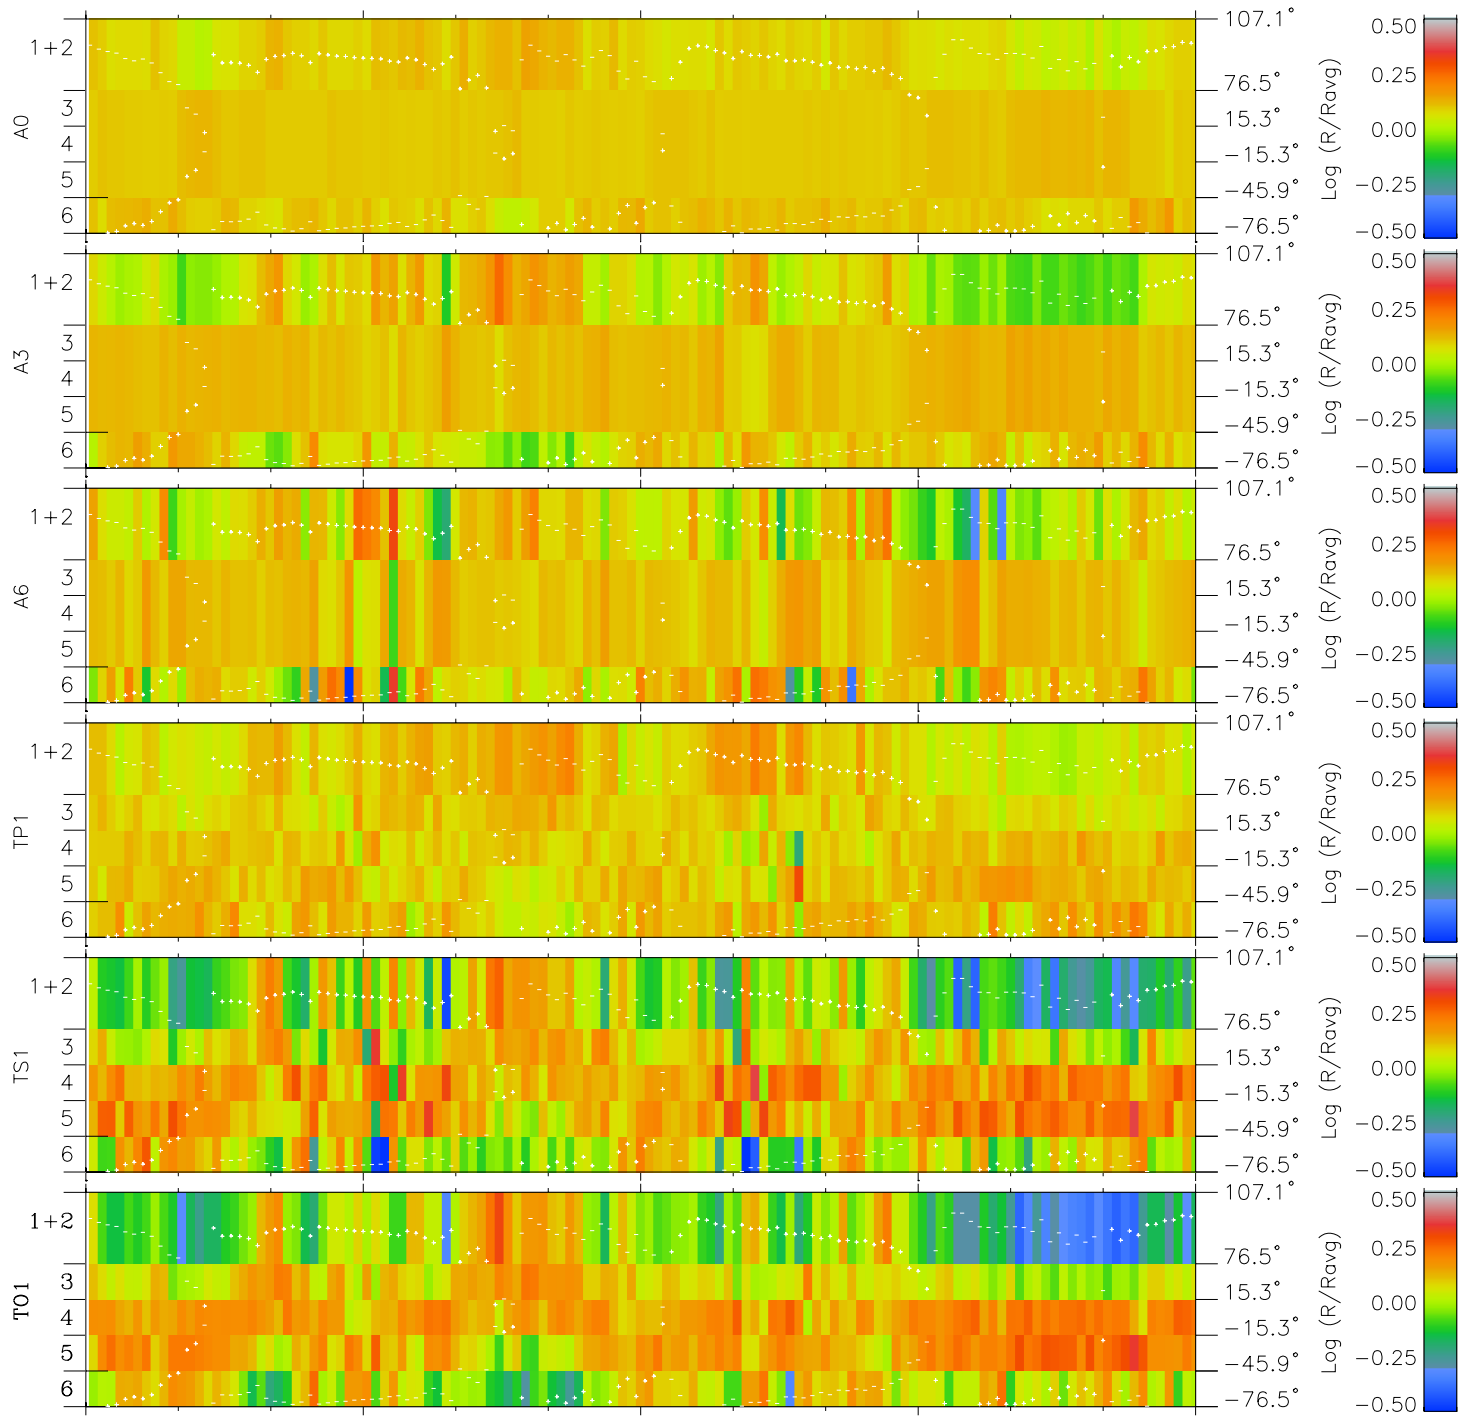

Galileo EPD Real Elevation Anisotropies 97102

Software Version: RTELEV_MEAN V 1.20
 Data Production: 06-03-00
 Plot Production: Sat Sep 15 03:36:14 2001
 Color File: wondr3
 Geofactor File: 1.1

00:00:00 1997-102	102-06	102-12	102-18	00:00:00 1997-103	
+	+	+	+	+	X JSE(R_j)
-58.30	-59.13	-59.92	-60.66	-61.37	Y JSE(R_j)
-7.56	-8.51	-9.46	-10.40	-11.33	Z JSE(R_j)
-1.48	-1.47	-1.45	-1.44	-1.42	

- ◇ = Jupiter look direction
- = Corotation look direction