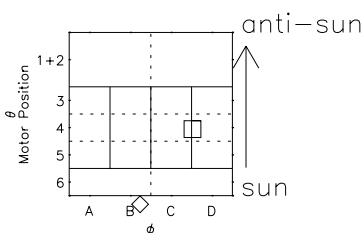

Galileo EPD Real Elevation Anisotropies 97102

Software Version: RTELEV_MEAN V 1.20
 Data Production: 06-03-00
 Plot Production: Sat Sep 15 03:36:14 2001
 Color File: wondr3
 Geofactor File: 1.1

00:00:00 1997-102	102-06	102-12	102-18	00:00:00 1997-103	
+	+	+	+	+	X JSE(R_j)
-58.30	-59.13	-59.92	-60.66	-61.37	Y JSE(R_j)
-7.56	-8.51	-9.46	-10.40	-11.33	Z JSE(R_j)
-1.48	-1.47	-1.45	-1.44	-1.42	

- ◇ = Jupiter look direction
- = Corotation look direction