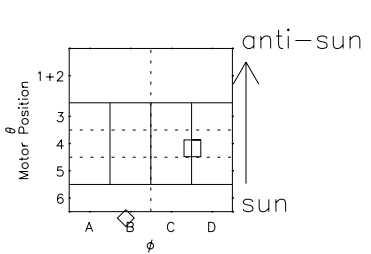

Galileo EPD Real Time All-Sky Anisotropies 97101

Software Version: RTSKY_NORM V 1.20
 Data Production: 06-03-00
 Plot Production: Sat Sep 15 03:28:00 2001
 Color File: wondr3
 Geofactor File: 1.1

| 00:00:00 1997-101 | 101-06 | 101-12 | 101-18 | 00:00:00 1997-102 | |
|----------------------|--------|--------|--------|----------------------|------------------------|
| + | + | + | + | + | X JSE(R _j) |
| -54.49 | -55.51 | -56.49 | -57.42 | -58.30 | Y JSE(R _j) |
| -3.68 | -4.66 | -5.63 | -6.60 | -7.56 | Z JSE(R _j) |
| -1.51 | -1.51 | -1.50 | -1.49 | -1.48 | |

- ◇ = Jupiter look direction
- = Corotation look direction