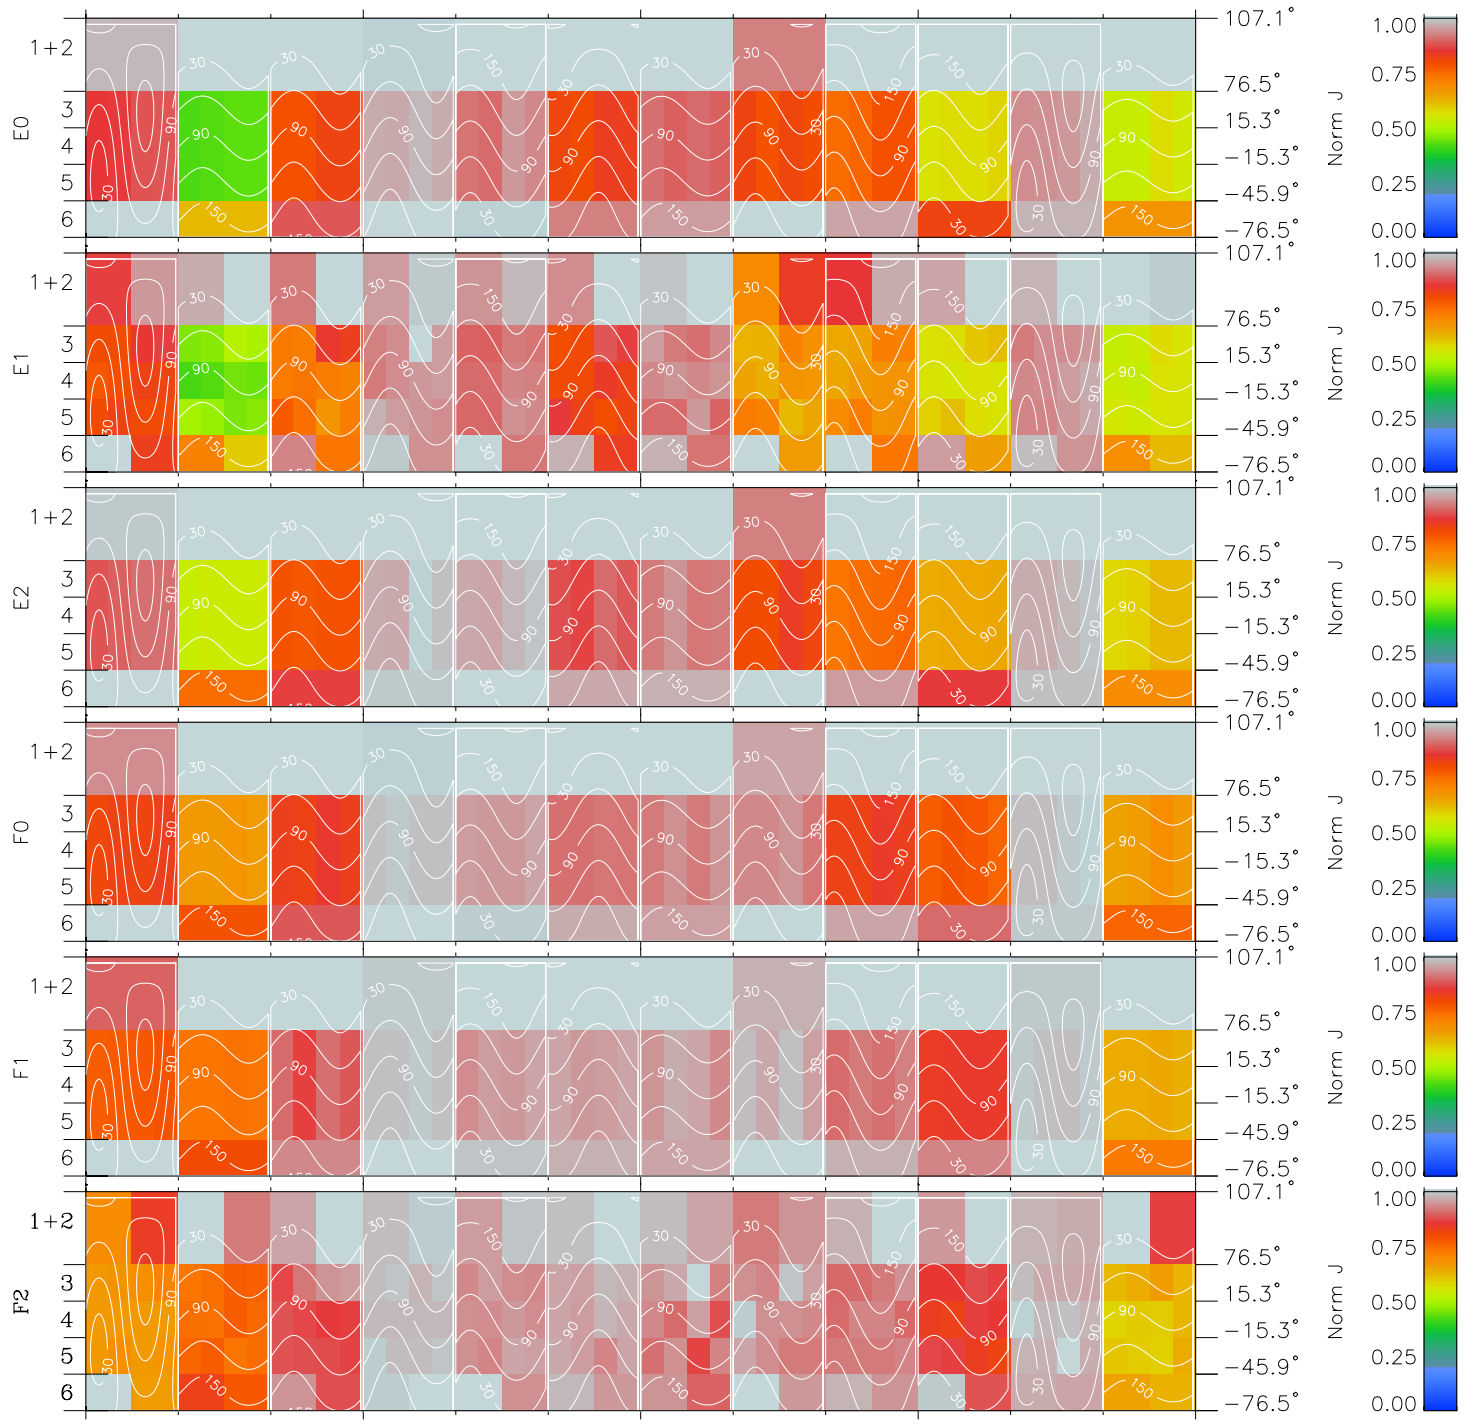

Galileo EPD Real Time All-Sky Anisotropies 97101

Software Version: RTSKY_NORM V 1.20
 Data Production: 06-03-00
 Plot Production: Sat Sep 15 03:28:00 2001
 Color File: wondr3
 Geofactor File: 1.1

| 00:00:00 1997-101 | 101-06 | 101-12 | 101-18 | 00:00:00 1997-102 | |
|----------------------|--------|--------|--------|----------------------|------------------------|
| + | + | + | + | + | X JSE(R _j) |
| -54.49 | -55.51 | -56.49 | -57.42 | -58.30 | Y JSE(R _j) |
| -3.68 | -4.66 | -5.63 | -6.60 | -7.56 | Z JSE(R _j) |
| -1.51 | -1.51 | -1.50 | -1.49 | -1.48 | |

- ◇ = Jupiter look direction
- = Corotation look direction