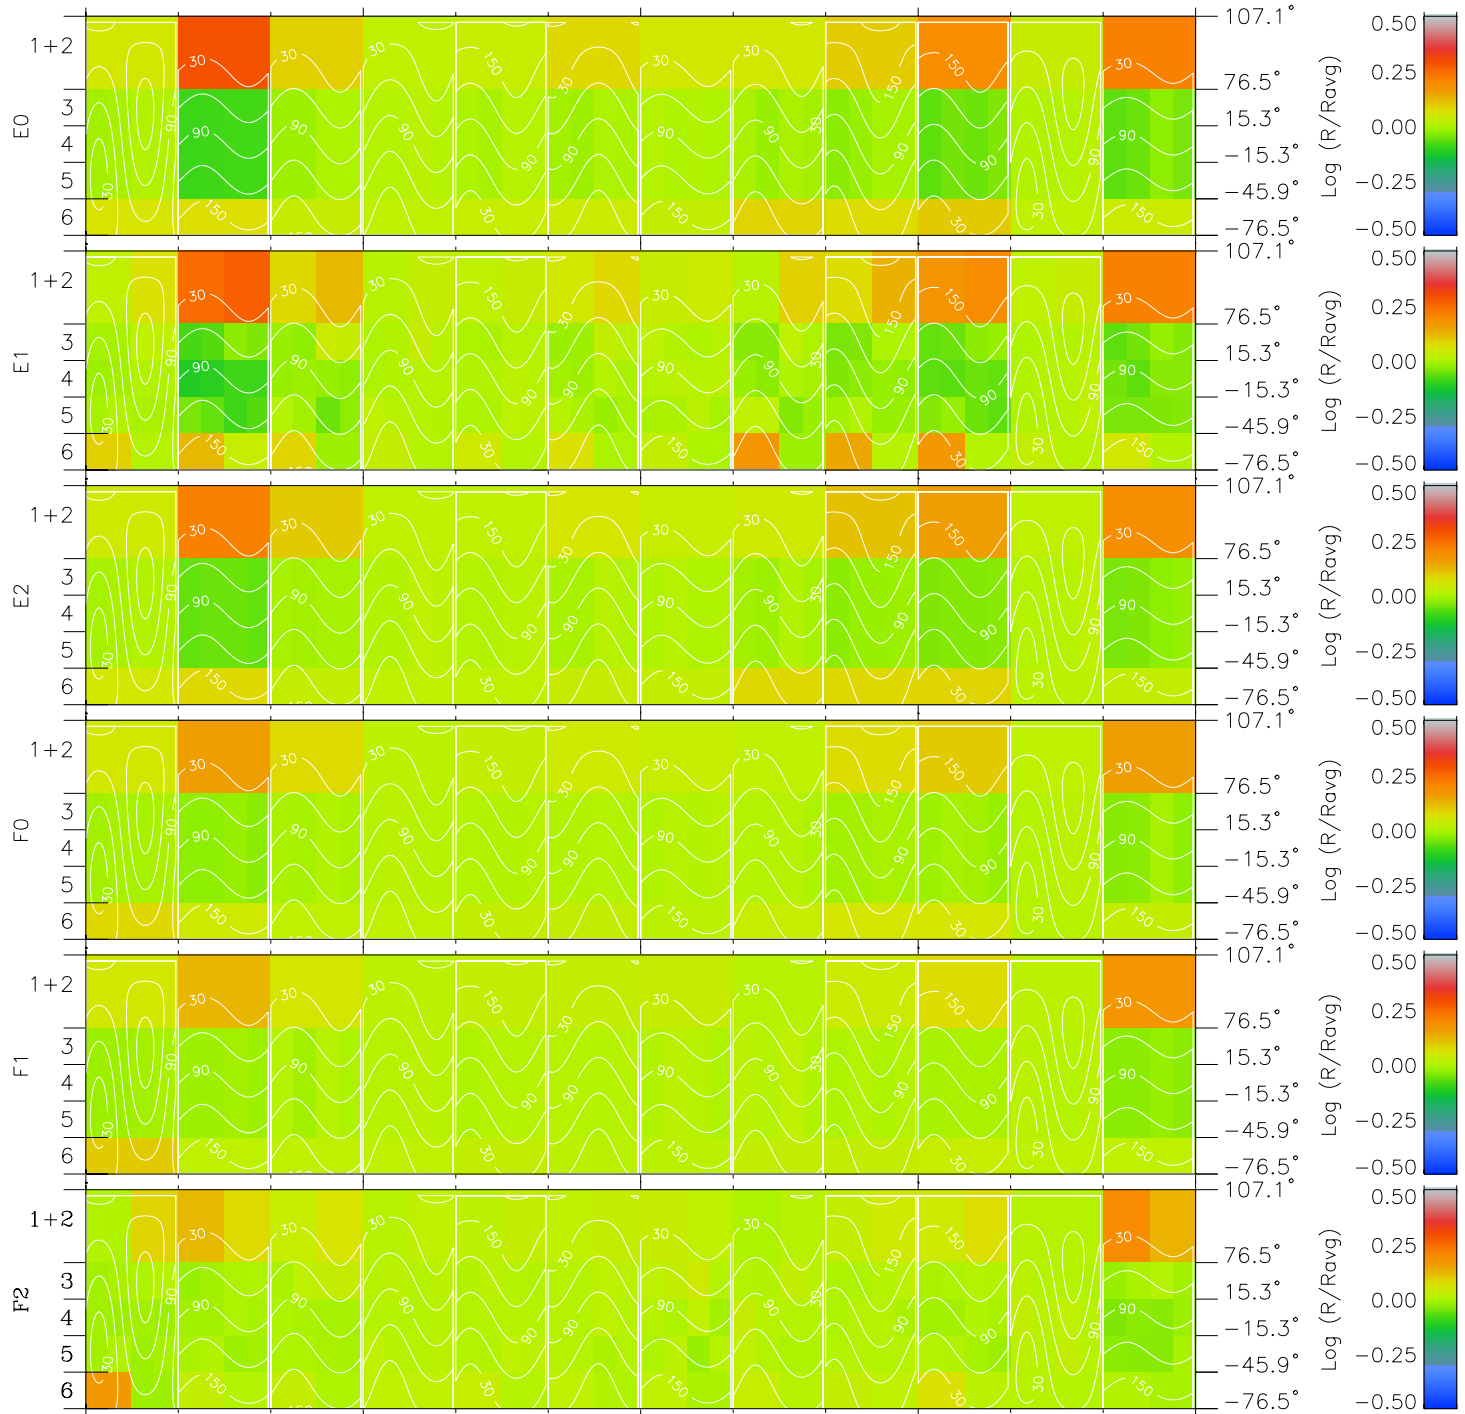

Galileo EPD Real Time All-Sky Anisotropies 97101

Software Version: RTSKY_MEAN V 1.20
 Data Production: 06-03-00
 Plot Production: Sat Sep 15 03:27:30 2001
 Color File: wondr3
 Geofactor File: 1.1

00:00:00 1997-101	101-06	101-12	101-18	00:00:00 1997-102	X JSE(R _j)
+ -54.49	+ -55.51	+ -56.49	+ -57.42	+ -58.30	X JSE(R _j)
-3.68	-4.66	-5.63	-6.60	-7.56	Y JSE(R _j)
-1.51	-1.51	-1.50	-1.49	-1.48	Z JSE(R _j)

- ◇ = Jupiter look direction
- = Corotation look direction