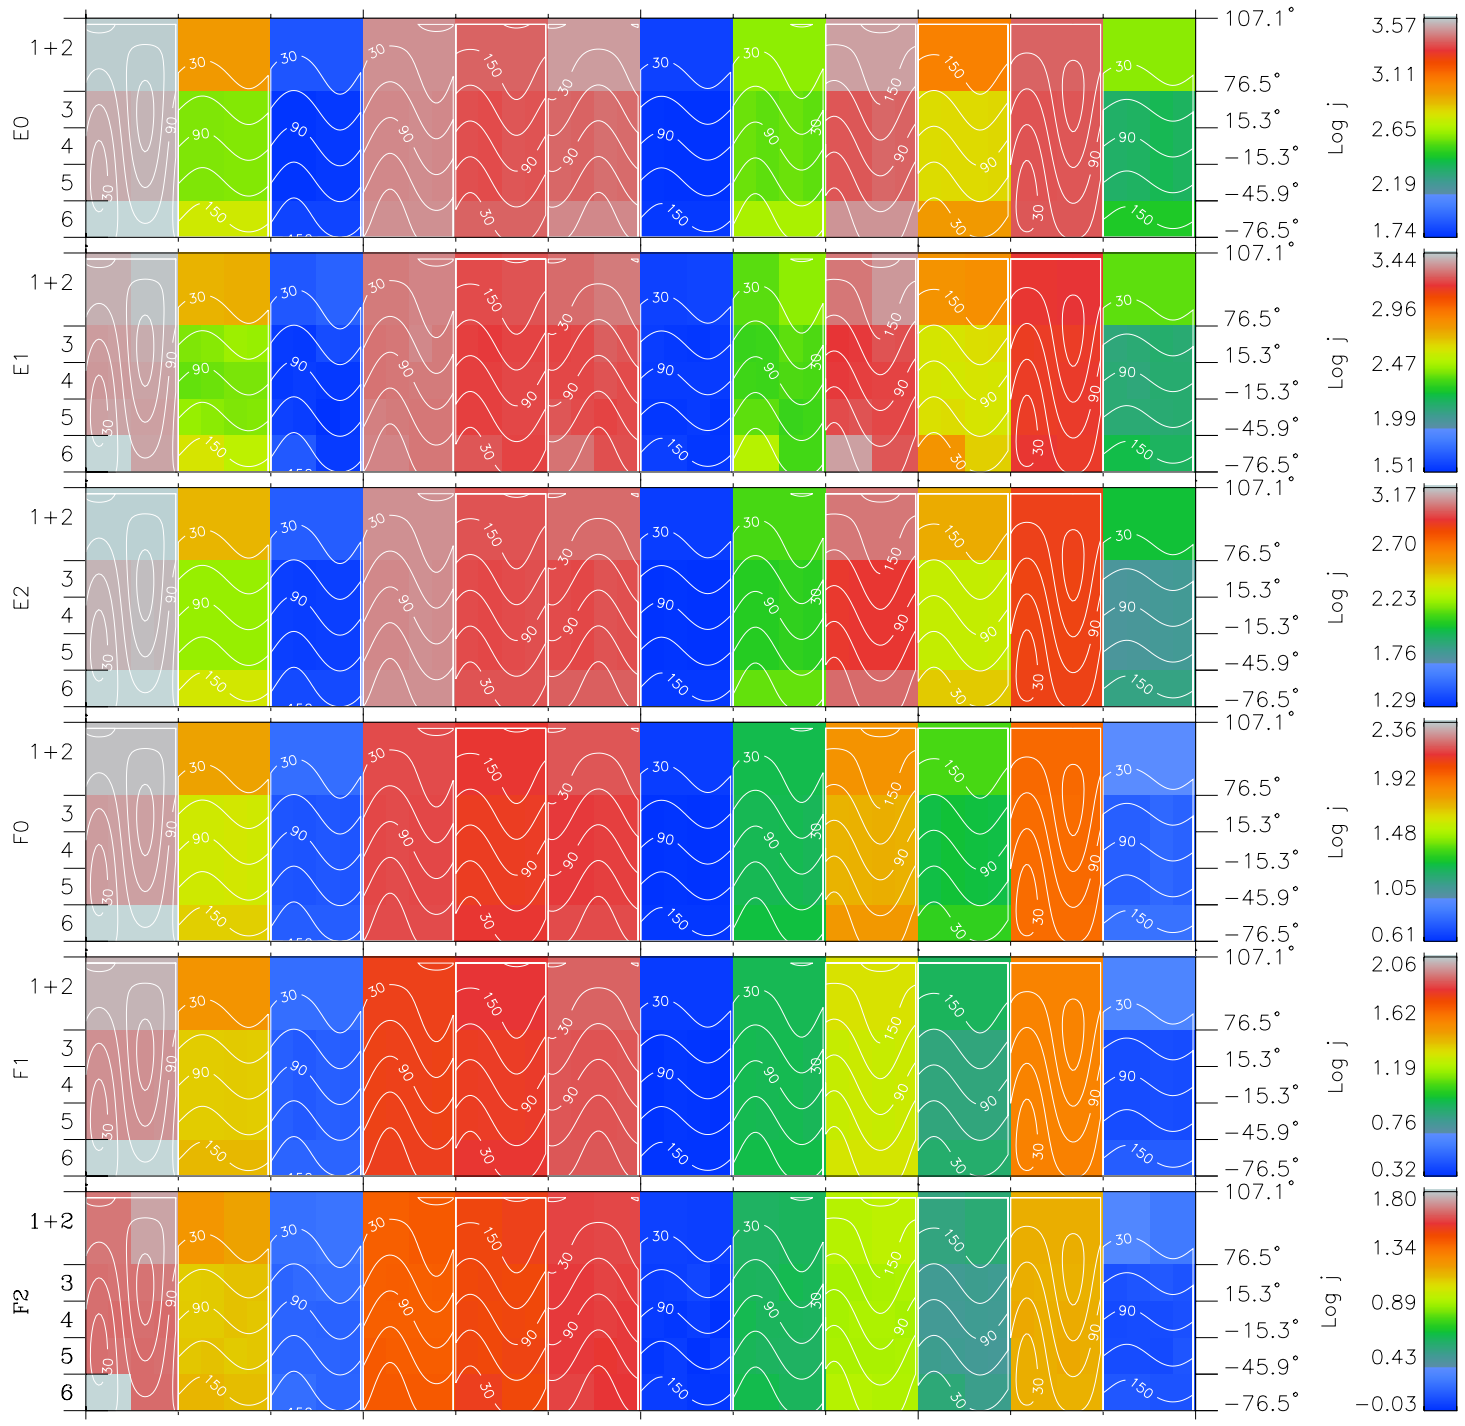

Galileo EPD Real Time All-Sky Anisotropies 97101

Software Version: RTSKY_FLUX V 1.20
 Data Production: 06-03-00
 Plot Production: Sat Sep 15 03:27:46 2001
 Color File: wondr3
 Geofactor File: 1.1

00:00:00 1997-101	101-06	101-12	101-18	00:00:00 1997-102	X JSE(R _j)	Y JSE(R _j)	Z JSE(R _j)
+ -54.49 -3.68 -1.51	+ -55.51 -4.66 -1.51	+ -56.49 -5.63 -1.50	+ -57.42 -6.60 -1.49	+ -58.30 -7.56 -1.48			

- ◇ = Jupiter look direction
- = Corotation look direction