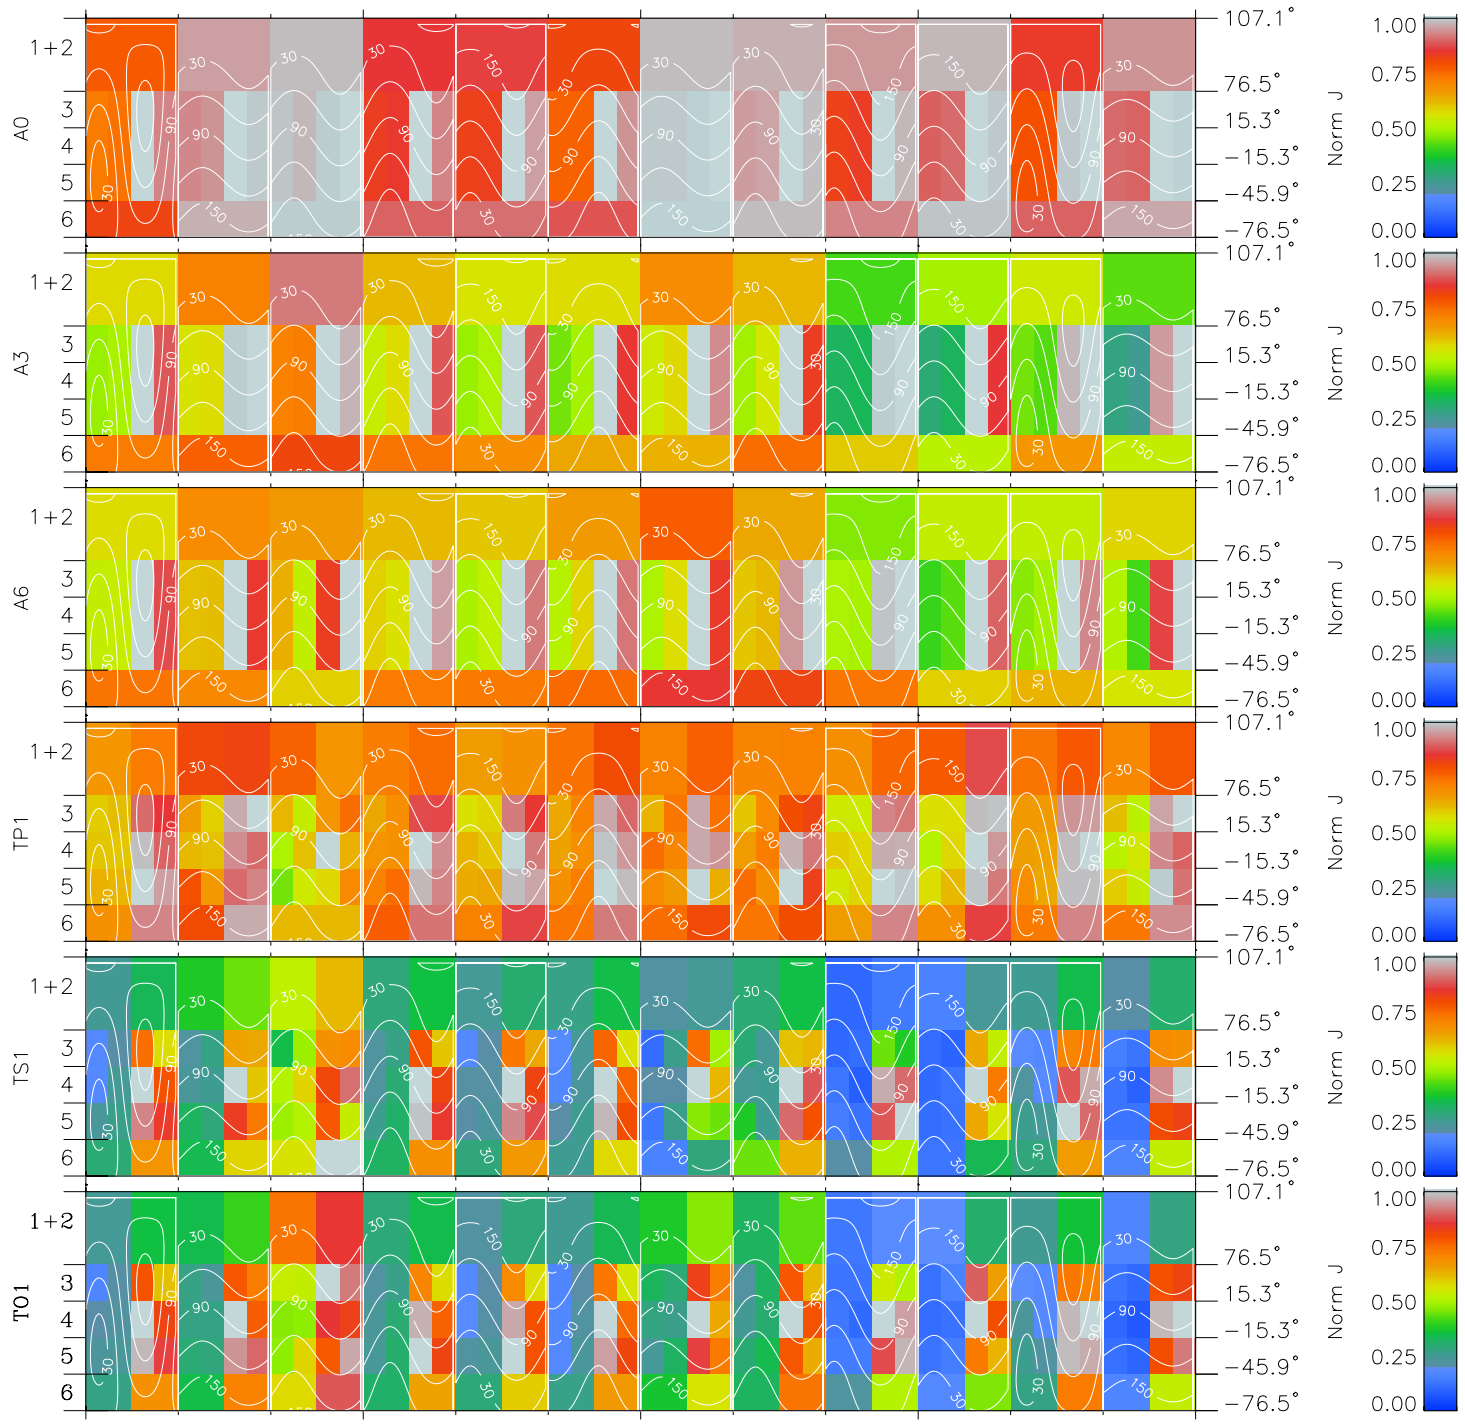

Galileo EPD Real Time All-Sky Anisotropies 97101

Software Version: RTSKY_NORM V 1.20
 Data Production: 06-03-00
 Plot Production: Sat Sep 15 03:27:53 2001
 Color File: wondr3
 Geofactor File: 1.1

00:00:00 1997-101	101-06	101-12	101-18	00:00:00 1997-102	X JSE(R _j)
+	+	+	+	+	
-54.49	-55.51	-56.49	-57.42	-58.30	Y JSE(R _j)
-3.68	-4.66	-5.63	-6.60	-7.56	Z JSE(R _j)
-1.51	-1.51	-1.50	-1.49	-1.48	

- ◇ = Jupiter look direction
- = Corotation look direction