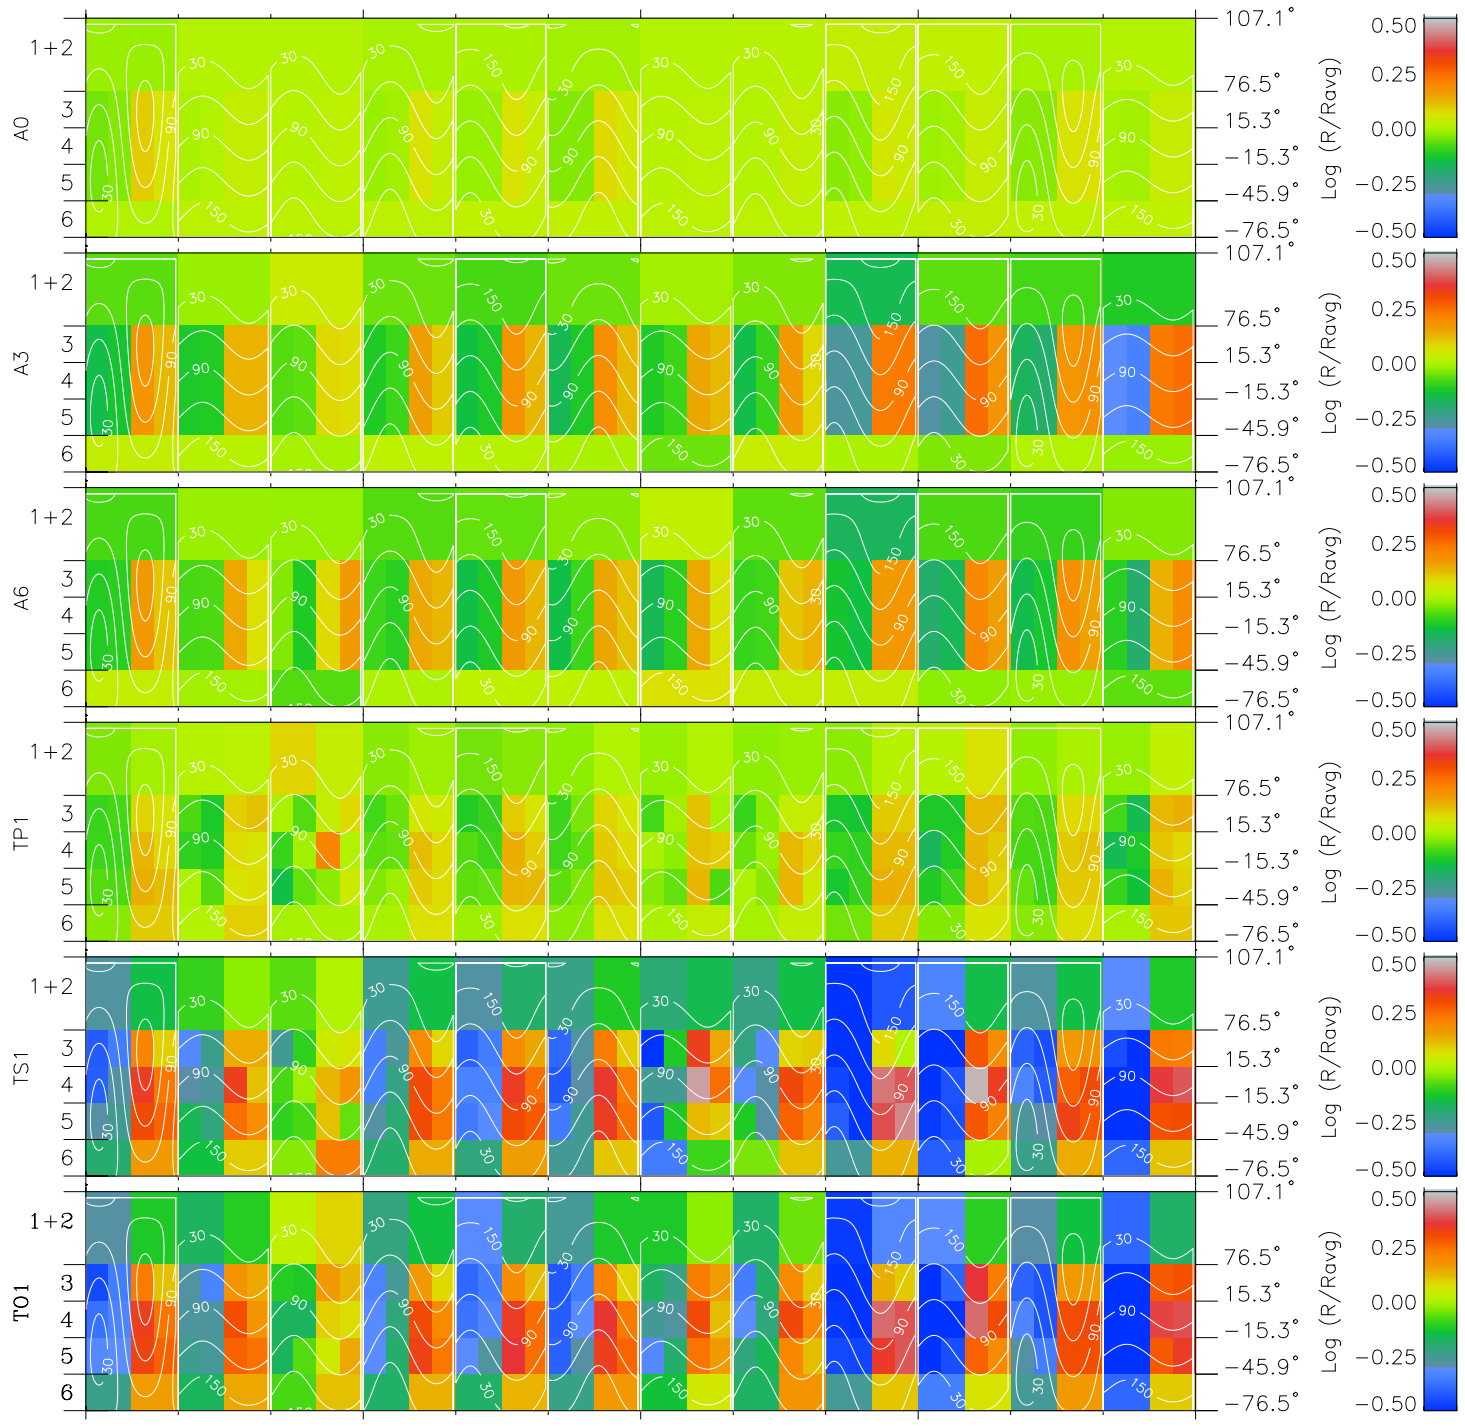

Galileo EPD Real Time All-Sky Anisotropies 97101

Software Version: RTSKY_MEAN V 1.20
 Data Production: 06-03-00
 Plot Production: Sat Sep 15 03:27:23 2001
 Color File: wondr3
 Geofactor File: 1.1

00:00:00 1997-101	101-06	101-12	101-18	00:00:00 1997-102	
+	+	+	+	+	
-54.49	-55.51	-56.49	-57.42	-58.30	X JSE(R _j)
-3.68	-4.66	-5.63	-6.60	-7.56	Y JSE(R _j)
-1.51	-1.51	-1.50	-1.49	-1.48	Z JSE(R _j)

- ◇ = Jupiter look direction
- = Corotation look direction