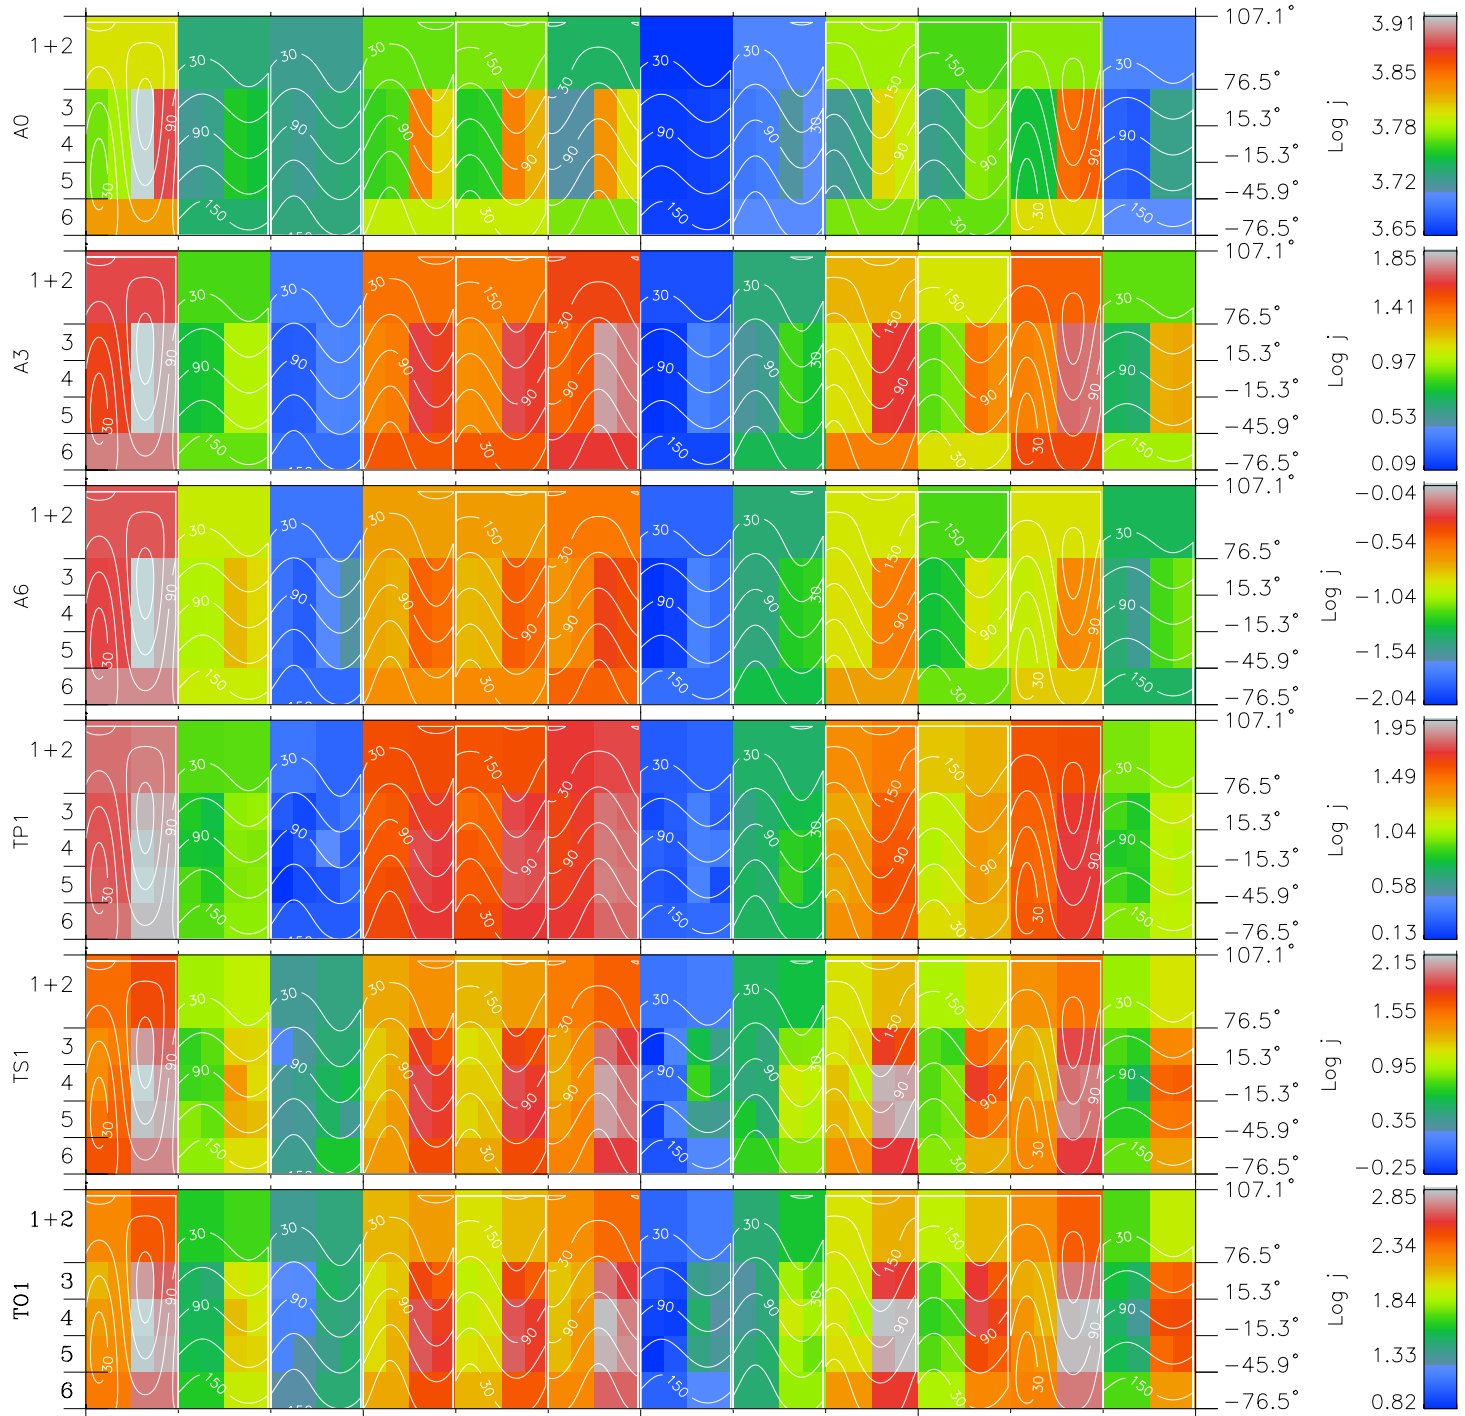

Galileo EPD Real Time All-Sky Anisotropies 97101

Software Version: RTSKY_FLUX V 1.20
 Data Production: 06-03-00
 Plot Production: Sat Sep 15 03:27:38 2001
 Color File: wondr3
 Geofactor File: 1.1

00:00:00 1997-101	101-06	101-12	101-18	00:00:00 1997-102	X JSE(R _j)	Y JSE(R _j)	Z JSE(R _j)
+ -54.49 -3.68 -1.51	+ -55.51 -4.66 -1.51	+ -56.49 -5.63 -1.50	+ -57.42 -6.60 -1.49	+ -58.30 -7.56 -1.48			

◇ = Jupiter look direction
 □ = Corotation look direction