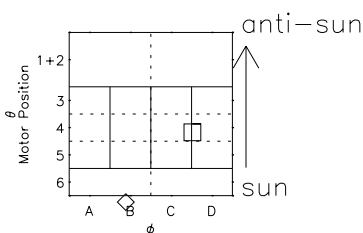

# Galileo EPD Real Elevation Anisotropies 97101

Software Version: RTELEV\_FLUX V 1.20  
Data Production: 06-03-00  
Plot Production: Sat Sep 15 03:28:25 2001  
Color File: wondr3  
Geofactor File: 1.1

00:00:00 1997-101	101-06	101-12	101-18	00:00:00 1997-102	
+	+	+	+	+	X JSE(R <sub>j</sub> )
-54.49	-55.51	-56.49	-57.42	-58.30	Y JSE(R <sub>j</sub> )
-3.68	-4.66	-5.63	-6.60	-7.56	Z JSE(R <sub>j</sub> )
-1.51	-1.51	-1.50	-1.49	-1.48	

- ◇ = Jupiter look direction
- = Corotation look direction