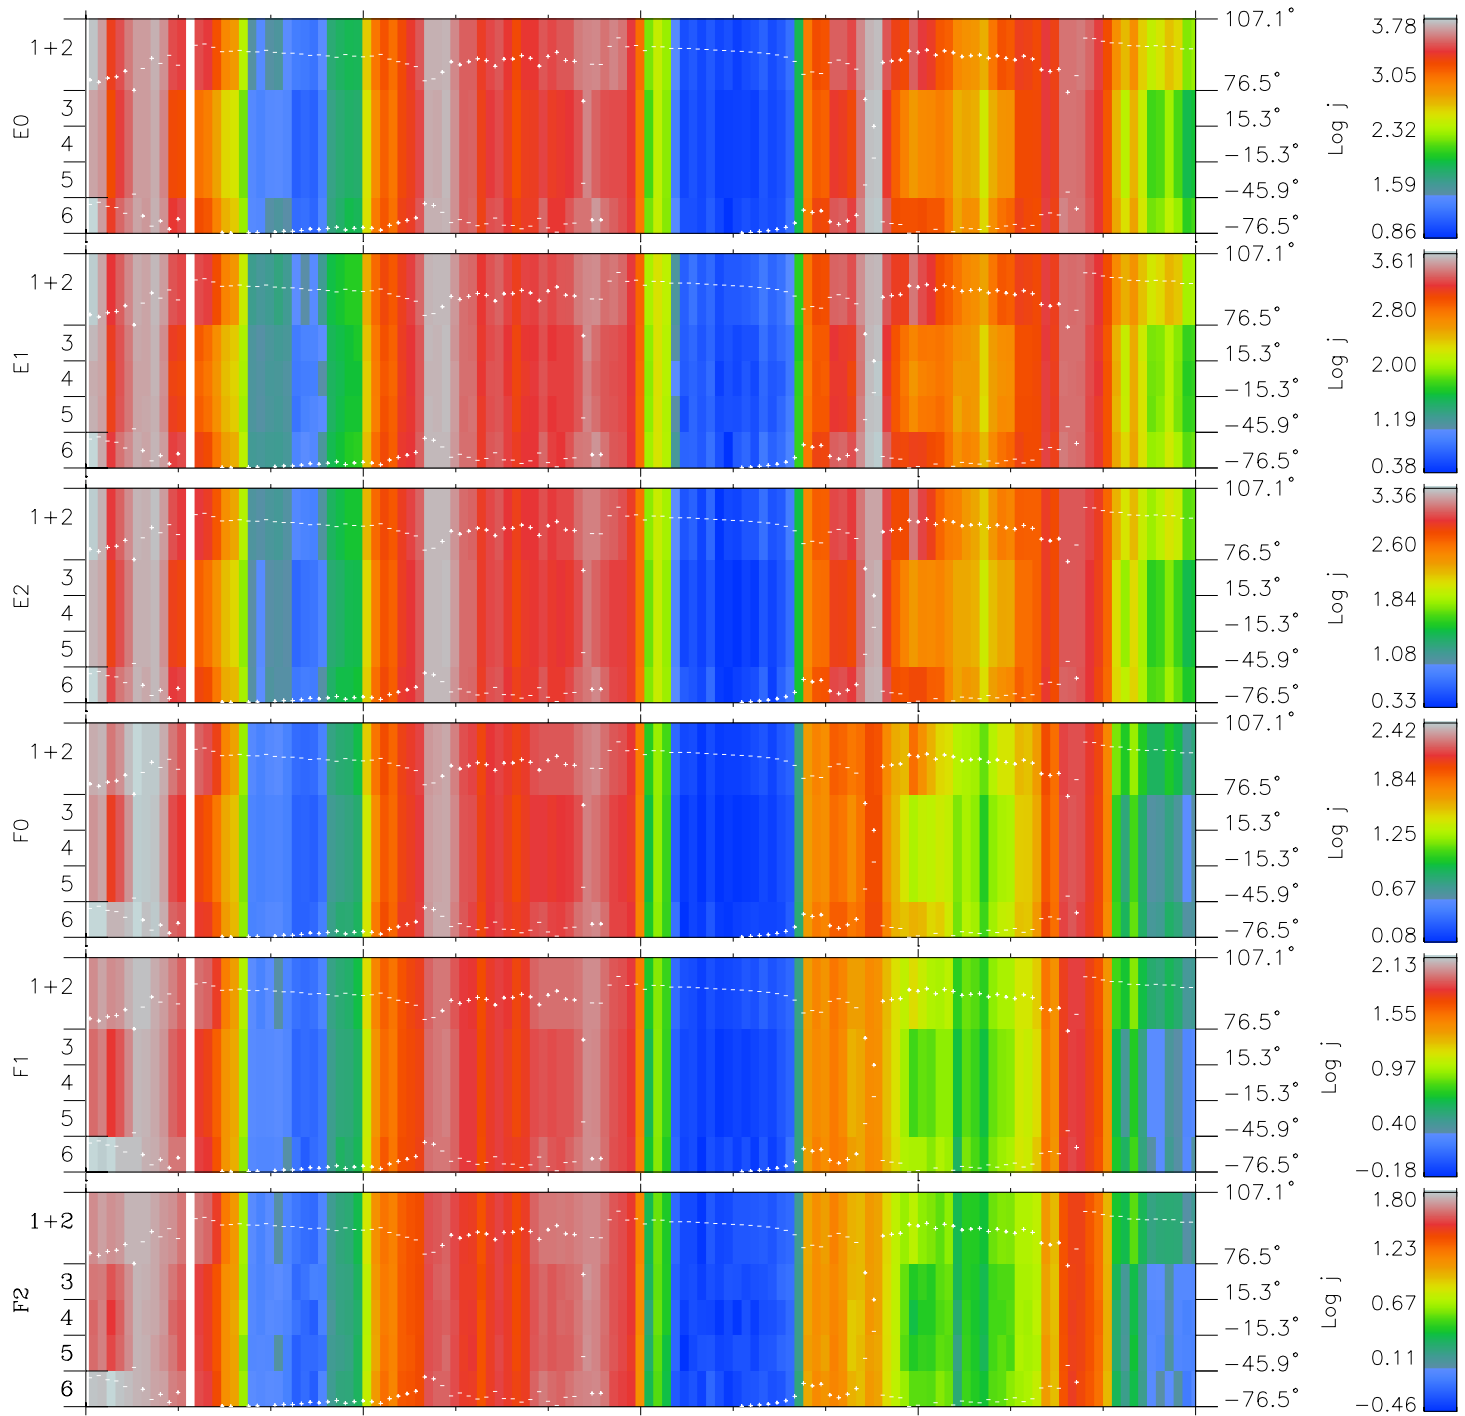

# Galileo EPD Real Elevation Anisotropies 97101

Software Version: RTELEV\_FLUX V 1.20  
Data Production: 06-03-00  
Plot Production: Sat Sep 15 03:28:25 2001  
Color File: wondr3  
Geofactor File: 1.1

00:00:00 1997-101	101-06	101-12	101-18	00:00:00 1997-102	
+	+	+	+	+	X JSE(R <sub>j</sub> )
-54.49	-55.51	-56.49	-57.42	-58.30	Y JSE(R <sub>j</sub> )
-3.68	-4.66	-5.63	-6.60	-7.56	Z JSE(R <sub>j</sub> )
-1.51	-1.51	-1.50	-1.49	-1.48	

- ◇ = Jupiter look direction
- = Corotation look direction