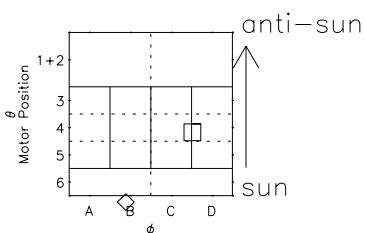

Galileo EPD Real Elevation Anisotropies 97101

Software Version: RTELEV_NORM V 1.20
 Data Production: 06-03-00
 Plot Production: Sat Sep 15 03:28:31 2001
 Color File: wondr3
 Geofactor File: 1.1

00:00:00 1997-101	101-06	101-12	101-18	00:00:00 1997-102	
+	+	+	+	+	
-54.49	-55.51	-56.49	-57.42	-58.30	X JSE(R _j)
-3.68	-4.66	-5.63	-6.60	-7.56	Y JSE(R _j)
-1.51	-1.51	-1.50	-1.49	-1.48	Z JSE(R _j)

- ◇ = Jupiter look direction
- = Corotation look direction