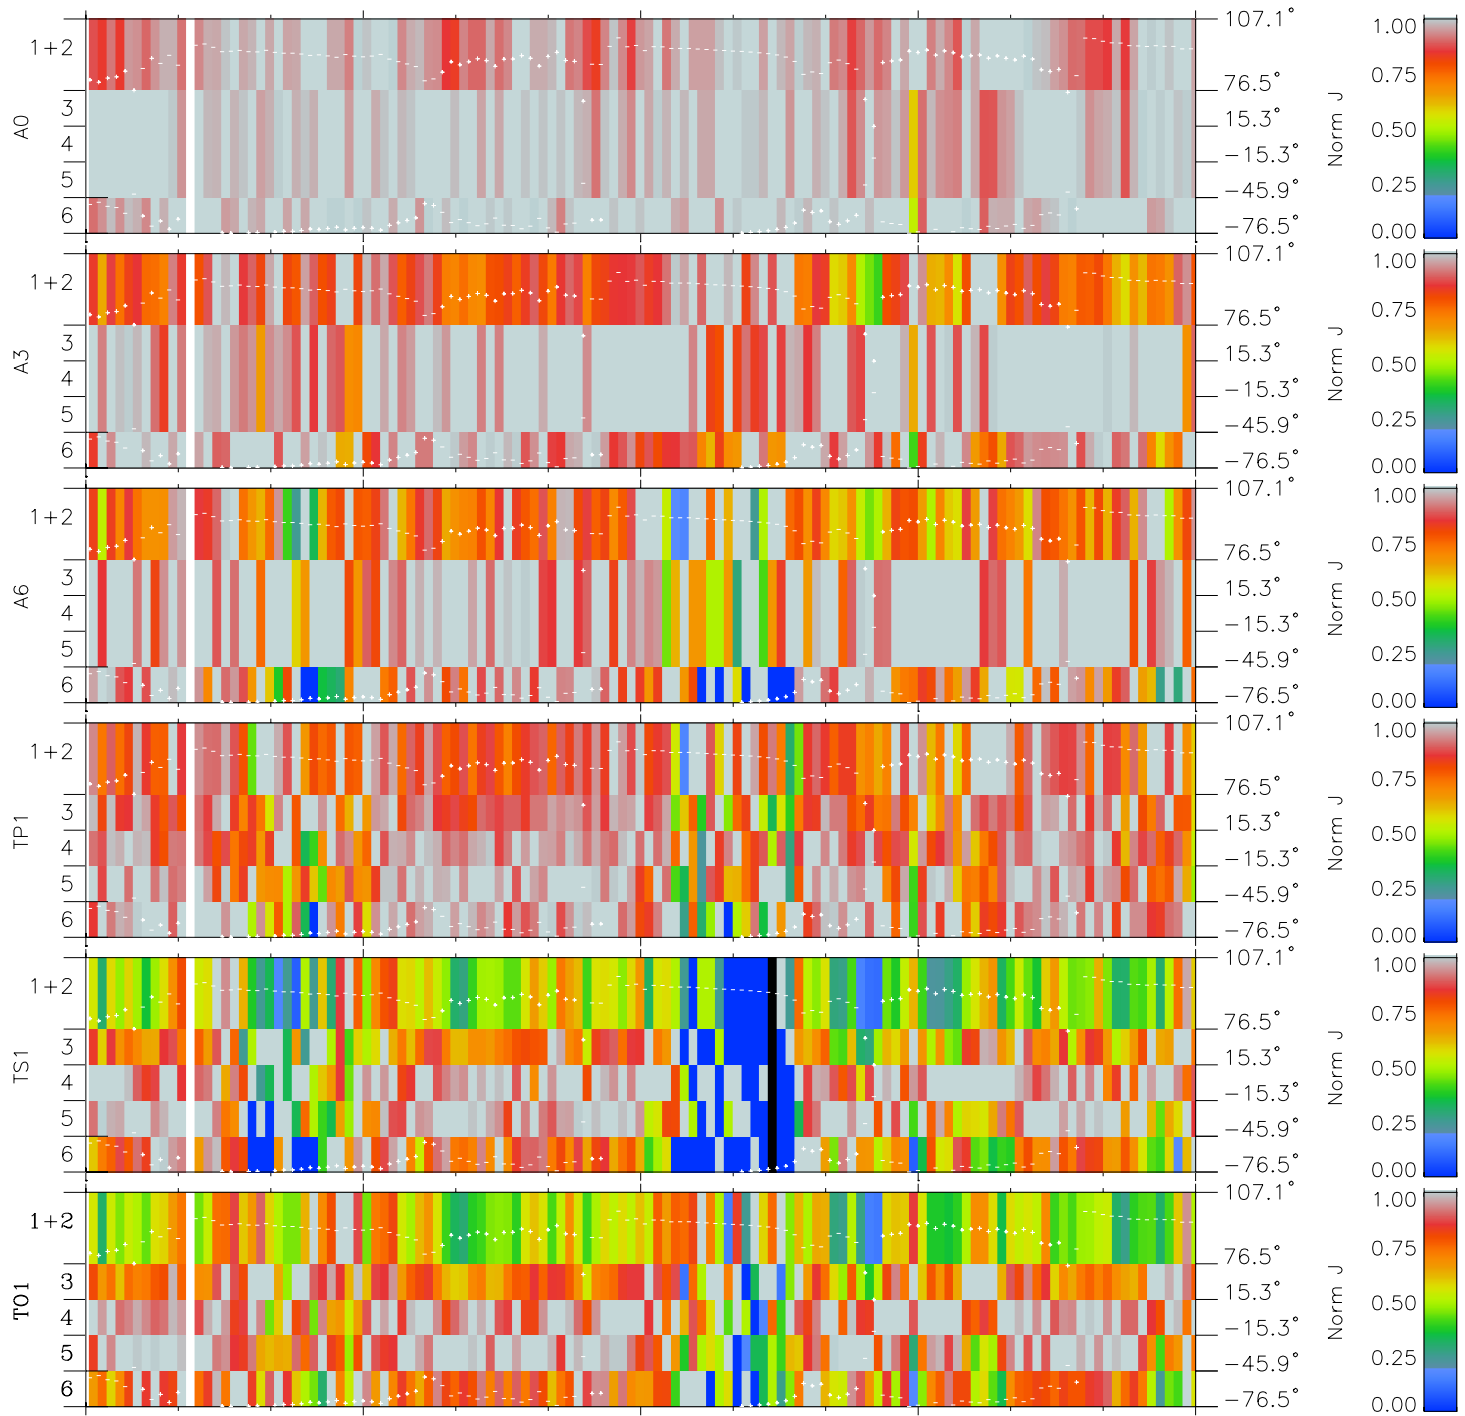

Galileo EPD Real Elevation Anisotropies 97101

Software Version: RTELEV_NORM V 1.20
 Data Production: 06-03-00
 Plot Production: Sat Sep 15 03:28:31 2001
 Color File: wondr3
 Geofactor File: 1.1

00:00:00 1997-101	101-06	101-12	101-18	00:00:00 1997-102	
+	+	+	+	+	
-54.49	-55.51	-56.49	-57.42	-58.30	X JSE(R _j)
-3.68	-4.66	-5.63	-6.60	-7.56	Y JSE(R _j)
-1.51	-1.51	-1.50	-1.49	-1.48	Z JSE(R _j)

- ◇ = Jupiter look direction
- = Corotation look direction