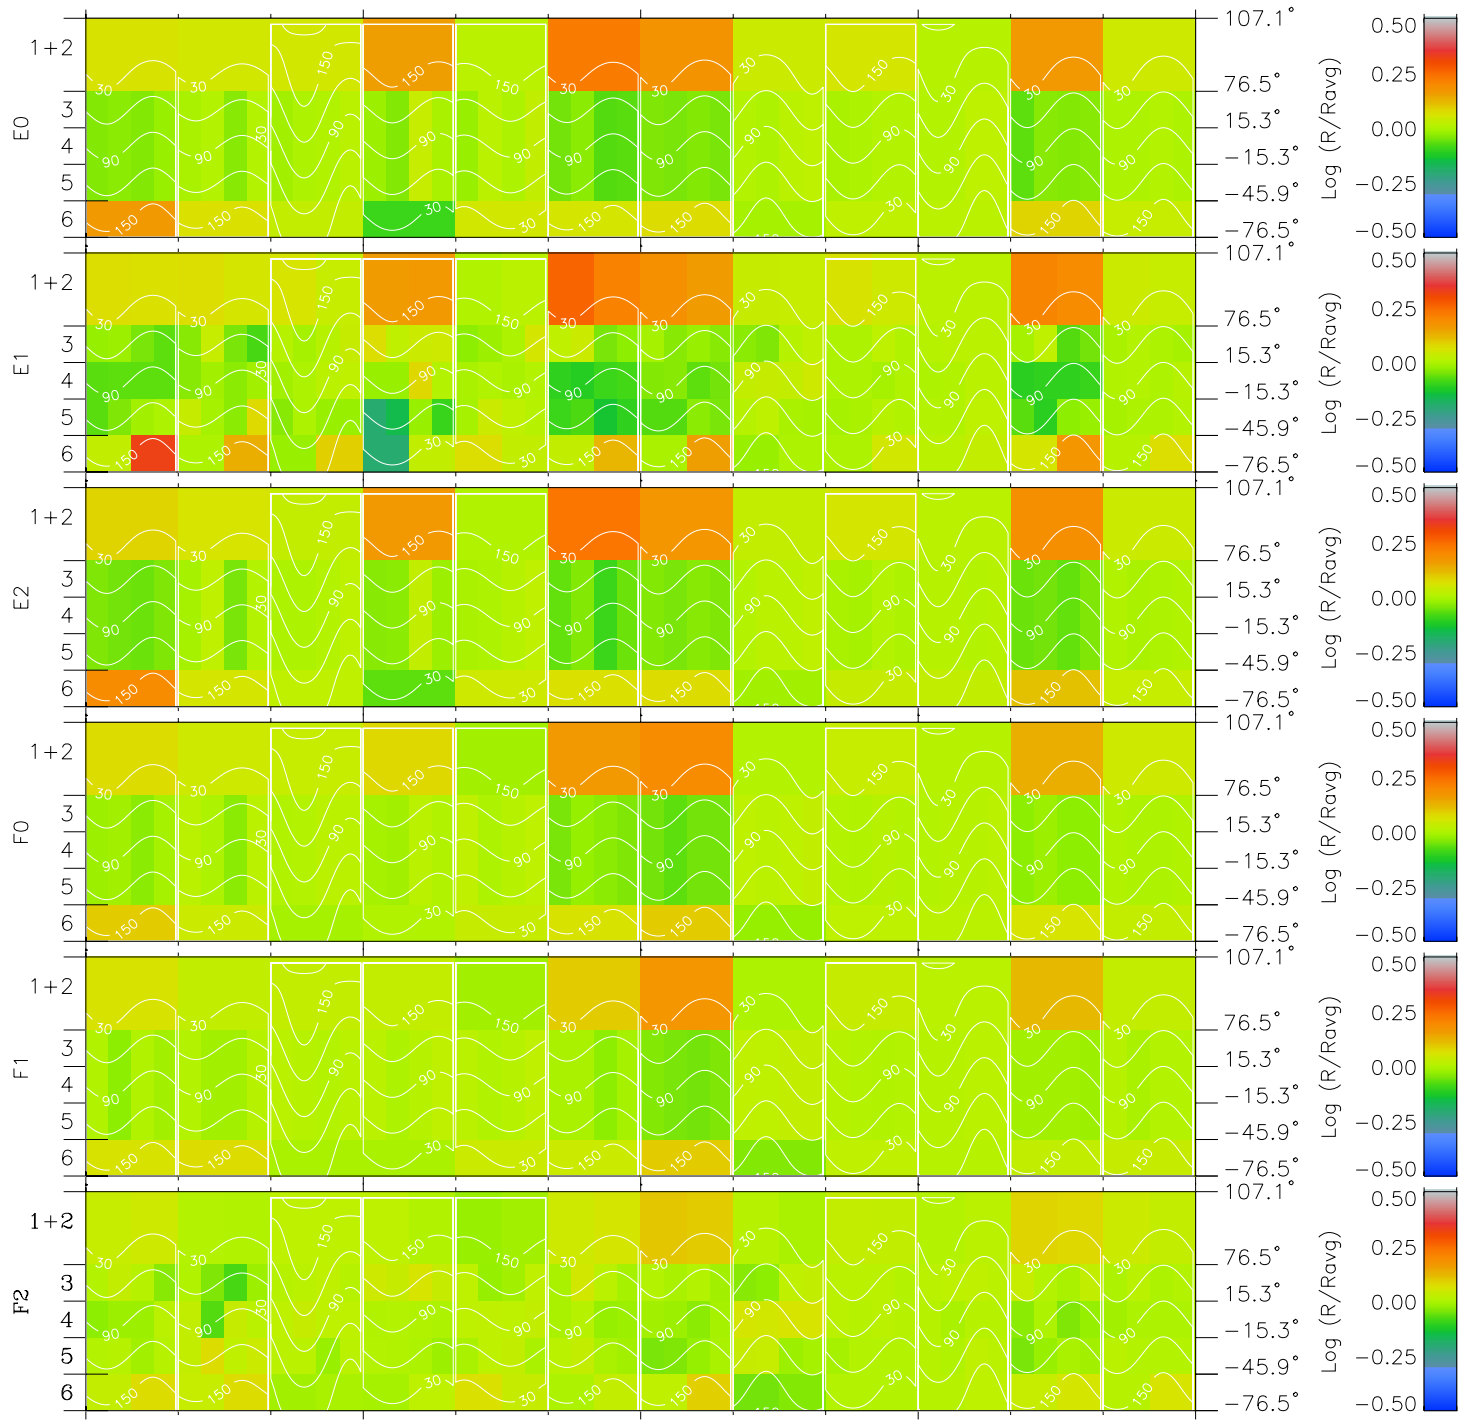

Galileo EPD Real Time All-Sky Anisotropies 97083

Software Version: RTSKY_MEAN V 1.20
 Data Production: 06-03-00
 Plot Production: Sat Sep 15 00:50:21 2001
 Color File: wondr3
 Geofactor File: 1.1

00:00:00 1997-083	83-06	83-12	83-18	00:00:00 1997-084	X JSE(R _j)	Y JSE(R _j)	Z JSE(R _j)
+ -48.25 -58.39 2.71	+ -47.28 -58.25 2.70	+ -46.29 -58.08 2.70	+ -45.28 -57.89 2.70	+ -44.26 -57.68 2.69			

- ◇ = Jupiter look direction
- = Corotation look direction