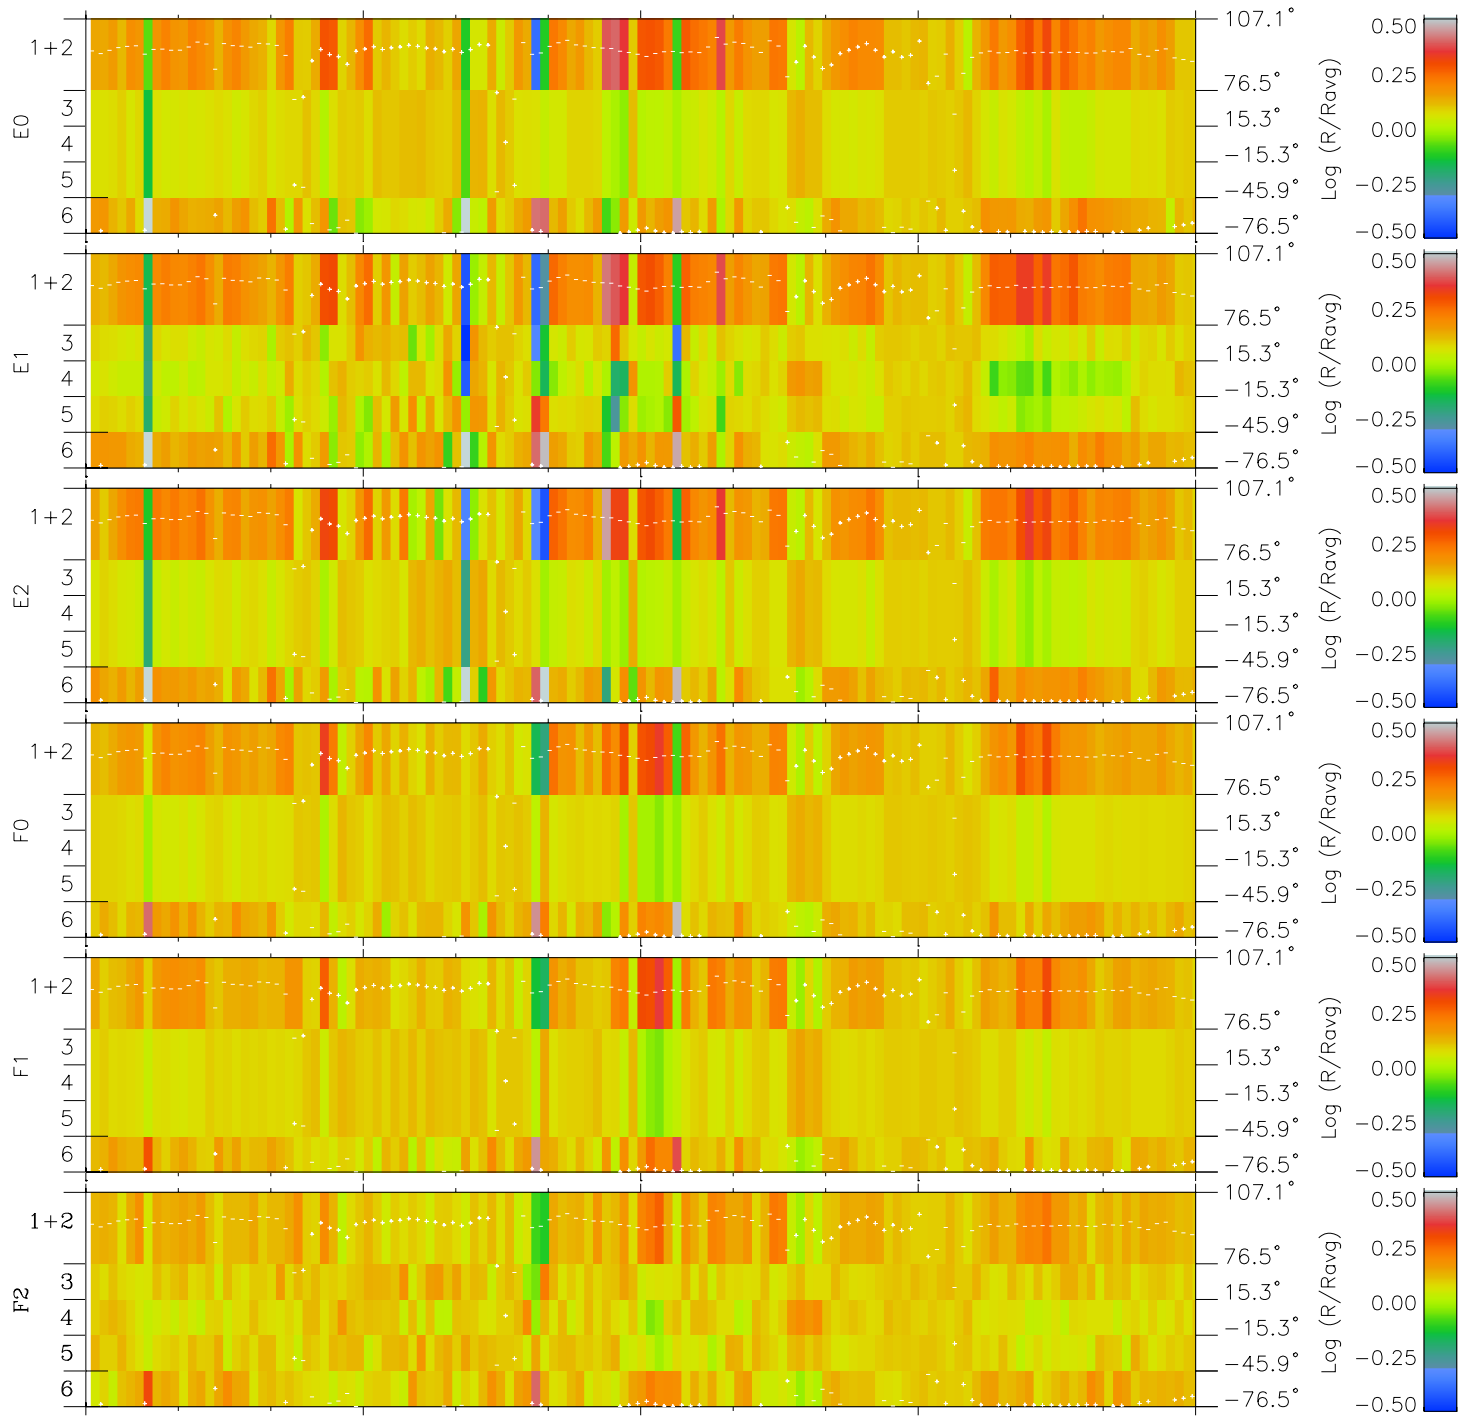

# Galileo EPD Real Elevation Anisotropies 97083

Software Version: RTELEV\_MEAN V 1.20  
 Data Production: 06-03-00  
 Plot Production: Sat Sep 15 00:51:04 2001  
 Color File: wondr3  
 Geofactor File: 1.1

00:00:00 1997-083	83-06	83-12	83-18	00:00:00 1997-084	X JSE( $R_j$ )
+	+	+	+	+	Y JSE( $R_j$ )
-48.25	-47.28	-46.29	-45.28	-44.26	Z JSE( $R_j$ )
-58.39	-58.25	-58.08	-57.89	-57.68	
2.71	2.70	2.70	2.70	2.69	

- ◇ = Jupiter look direction
- = Corotation look direction