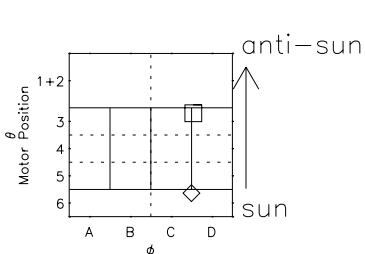

Galileo EPD Real Elevation Anisotropies 97083

Software Version: RTELEV_FLUX V 1.20
 Data Production: 06-03-00
 Plot Production: Sat Sep 15 00:51:10 2001
 Color File: wondr3
 Geofactor File: 1.1

00:00:00 1997-083	83-06	83-12	83-18	00:00:00 1997-084	X JSE(R _j)	Y JSE(R _j)	Z JSE(R _j)
+	+	+	+	+			
-48.25	-47.28	-46.29	-45.28	-44.26			
-58.39	-58.25	-58.08	-57.89	-57.68			
2.71	2.70	2.70	2.70	2.69			

- ◇ = Jupiter look direction
- = Corotation look direction