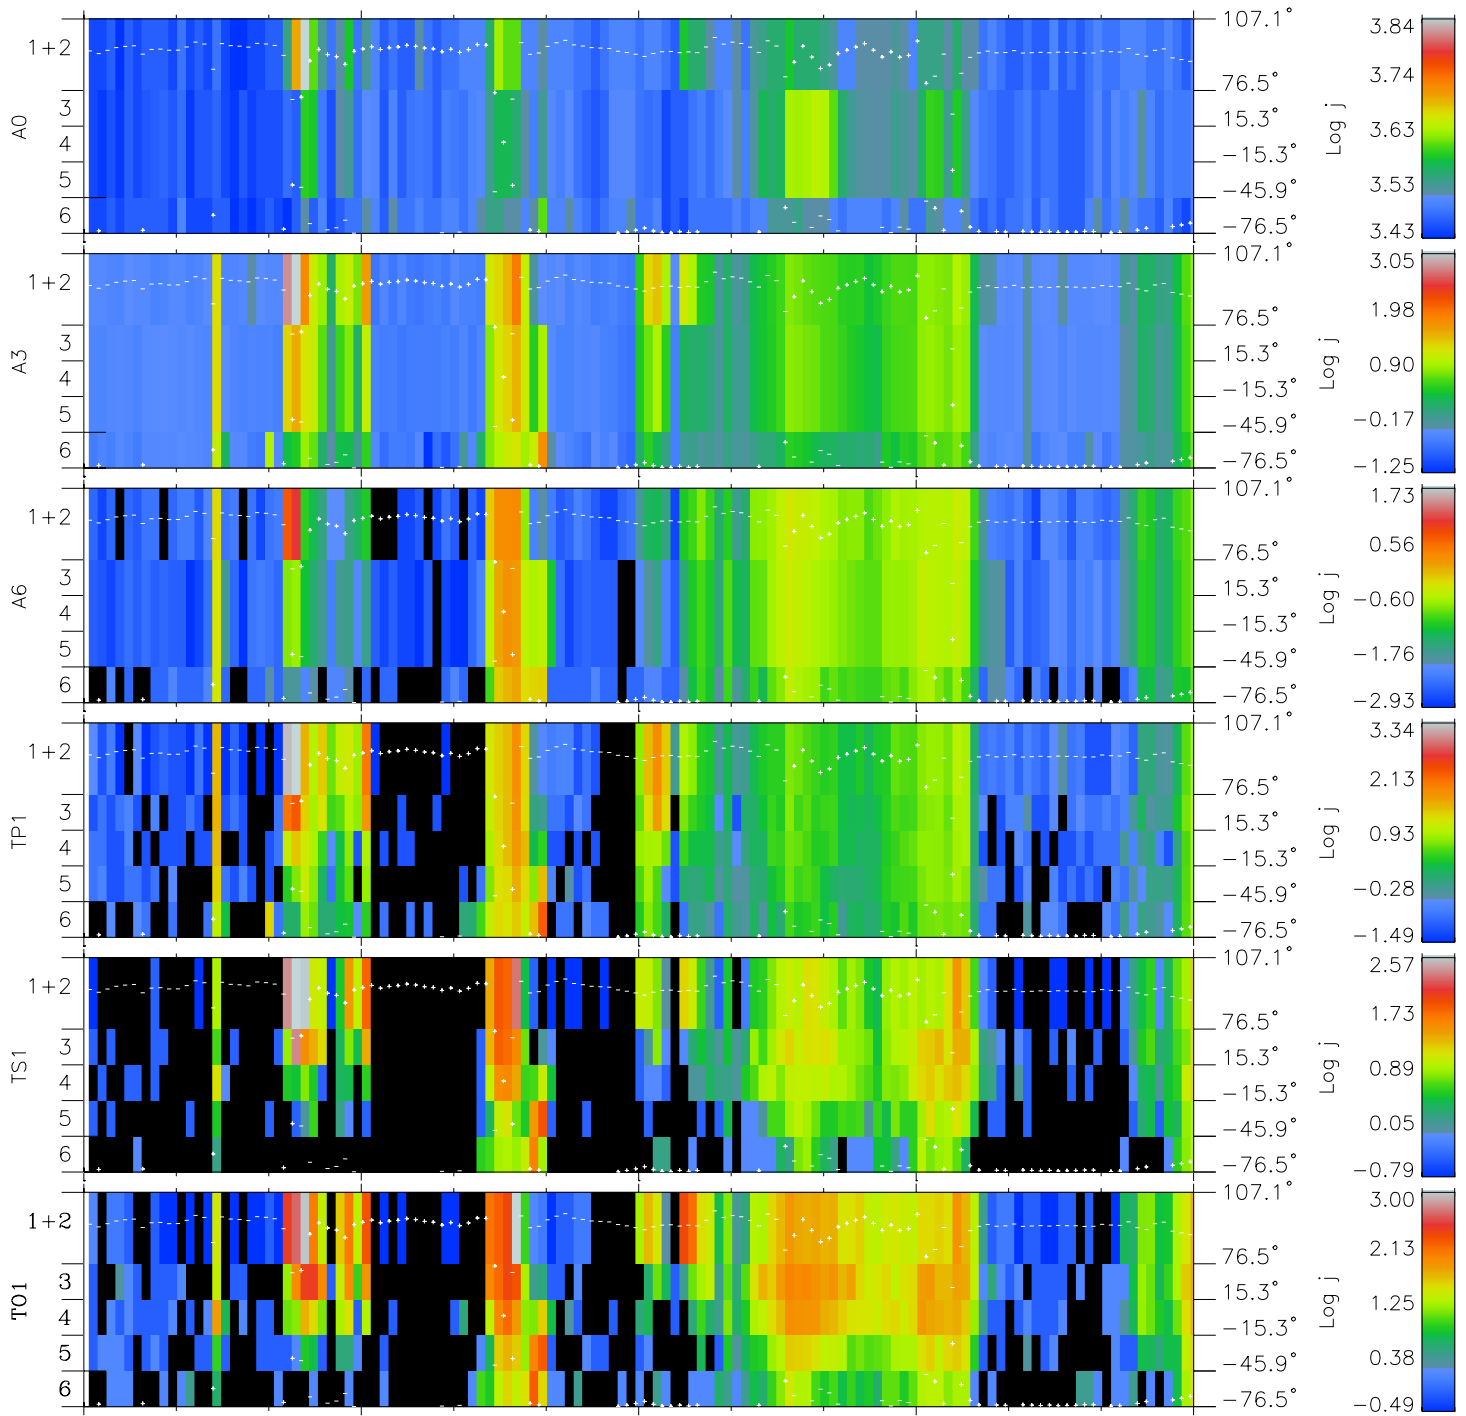

Galileo EPD Real Elevation Anisotropies 97083

Software Version: RTELEV_FLUX V 1.20
 Data Production: 06-03-00
 Plot Production: Sat Sep 15 00:51:10 2001
 Color File: wondr3
 Geofactor File: 1.1

00:00:00 1997-083	83-06	83-12	83-18	00:00:00 1997-084	X JSE(R _j)	Y JSE(R _j)	Z JSE(R _j)
+	+	+	+	+			
-48.25	-47.28	-46.29	-45.28	-44.26			
-58.39	-58.25	-58.08	-57.89	-57.68			
2.71	2.70	2.70	2.70	2.69			

- ◇ = Jupiter look direction
- = Corotation look direction