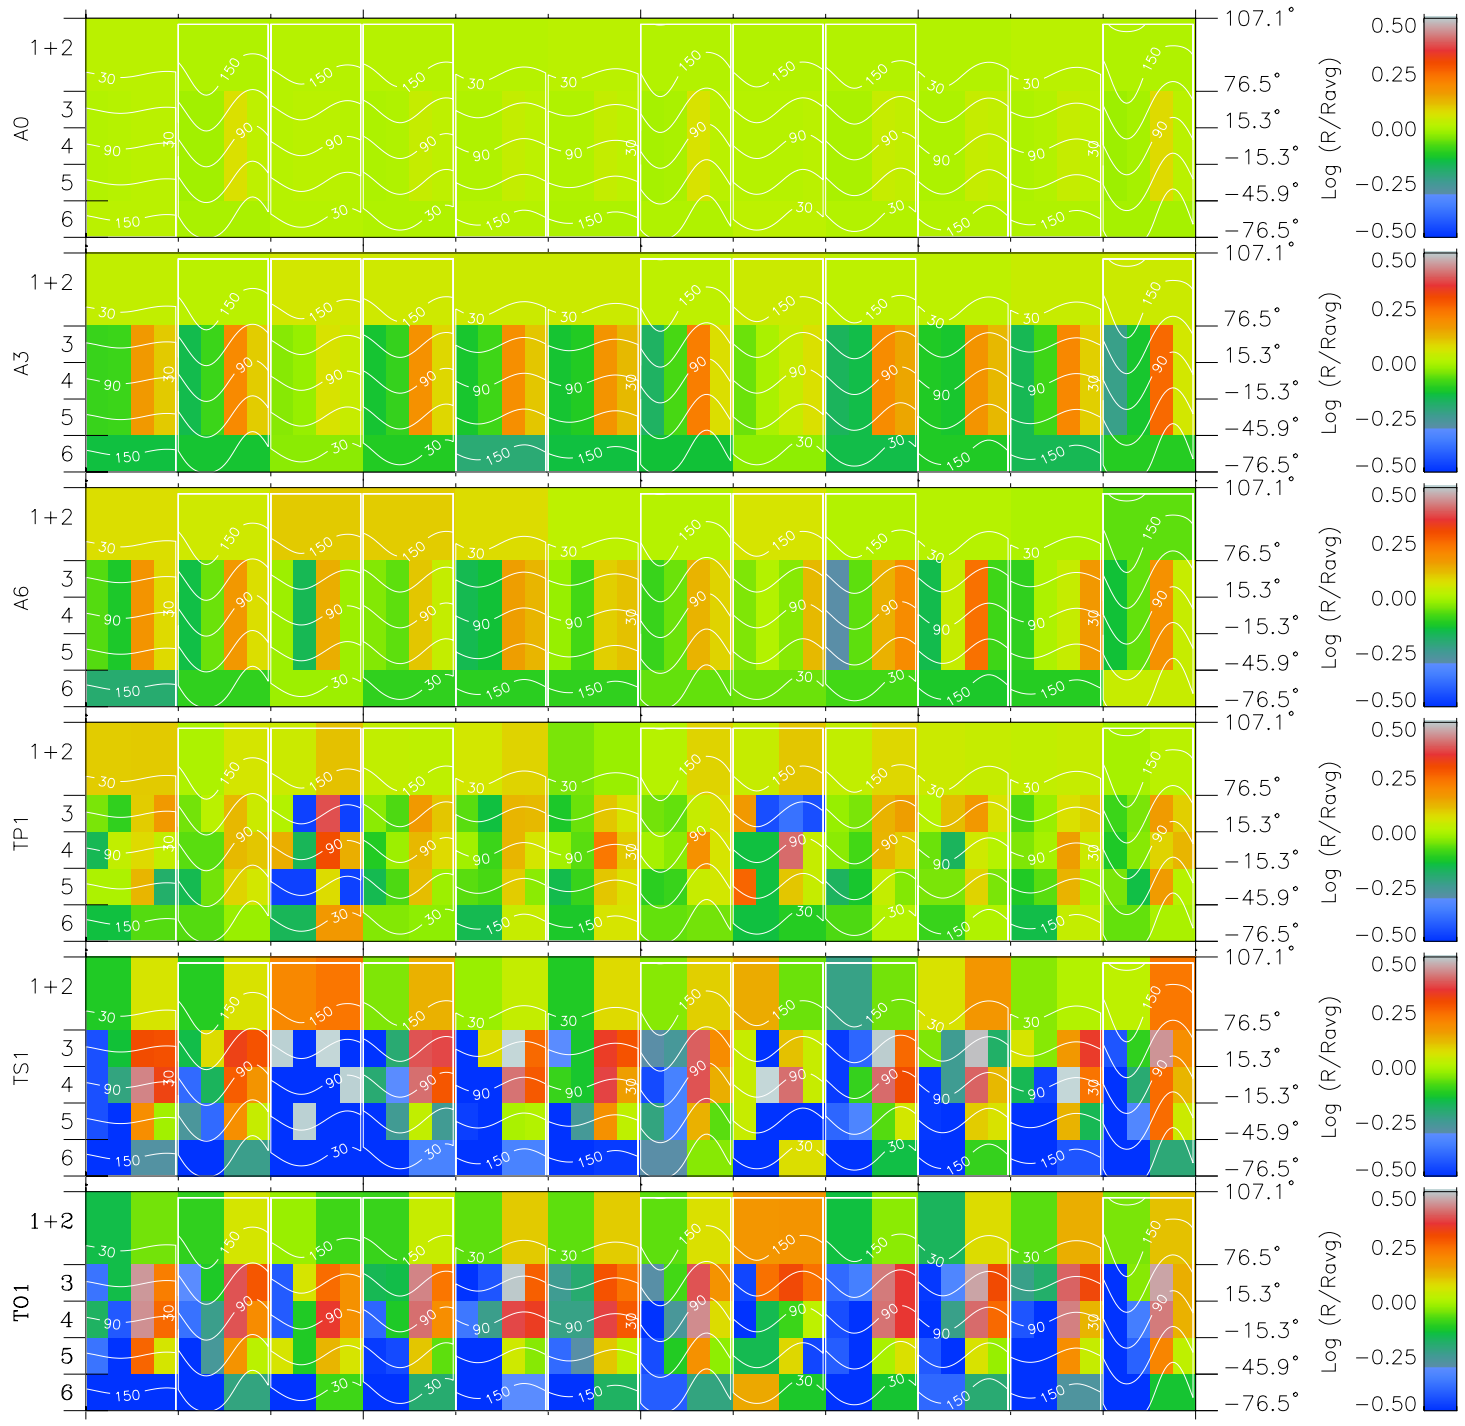

Galileo EPD Real Time All-Sky Anisotropies 97081

Software Version: RTSKY_MEAN V 1.20
 Data Production: 06-03-00
 Plot Production: Sat Sep 15 00:33:59 2001
 Color File: wondr3
 Geofactor File: 1.1

00:00:00 1997-081	81-06	81-12	81-18	00:00:00 1997-082	X JSE(R _j)
+	+	+	+	+	Y JSE(R _j)
-55.37	-54.54	-53.69	-52.83	-51.95	Z JSE(R _j)
-58.84	-58.85	-58.84	-58.81	-58.77	
2.69	2.69	2.70	2.70	2.70	

- ◇ = Jupiter look direction
- = Corotation look direction