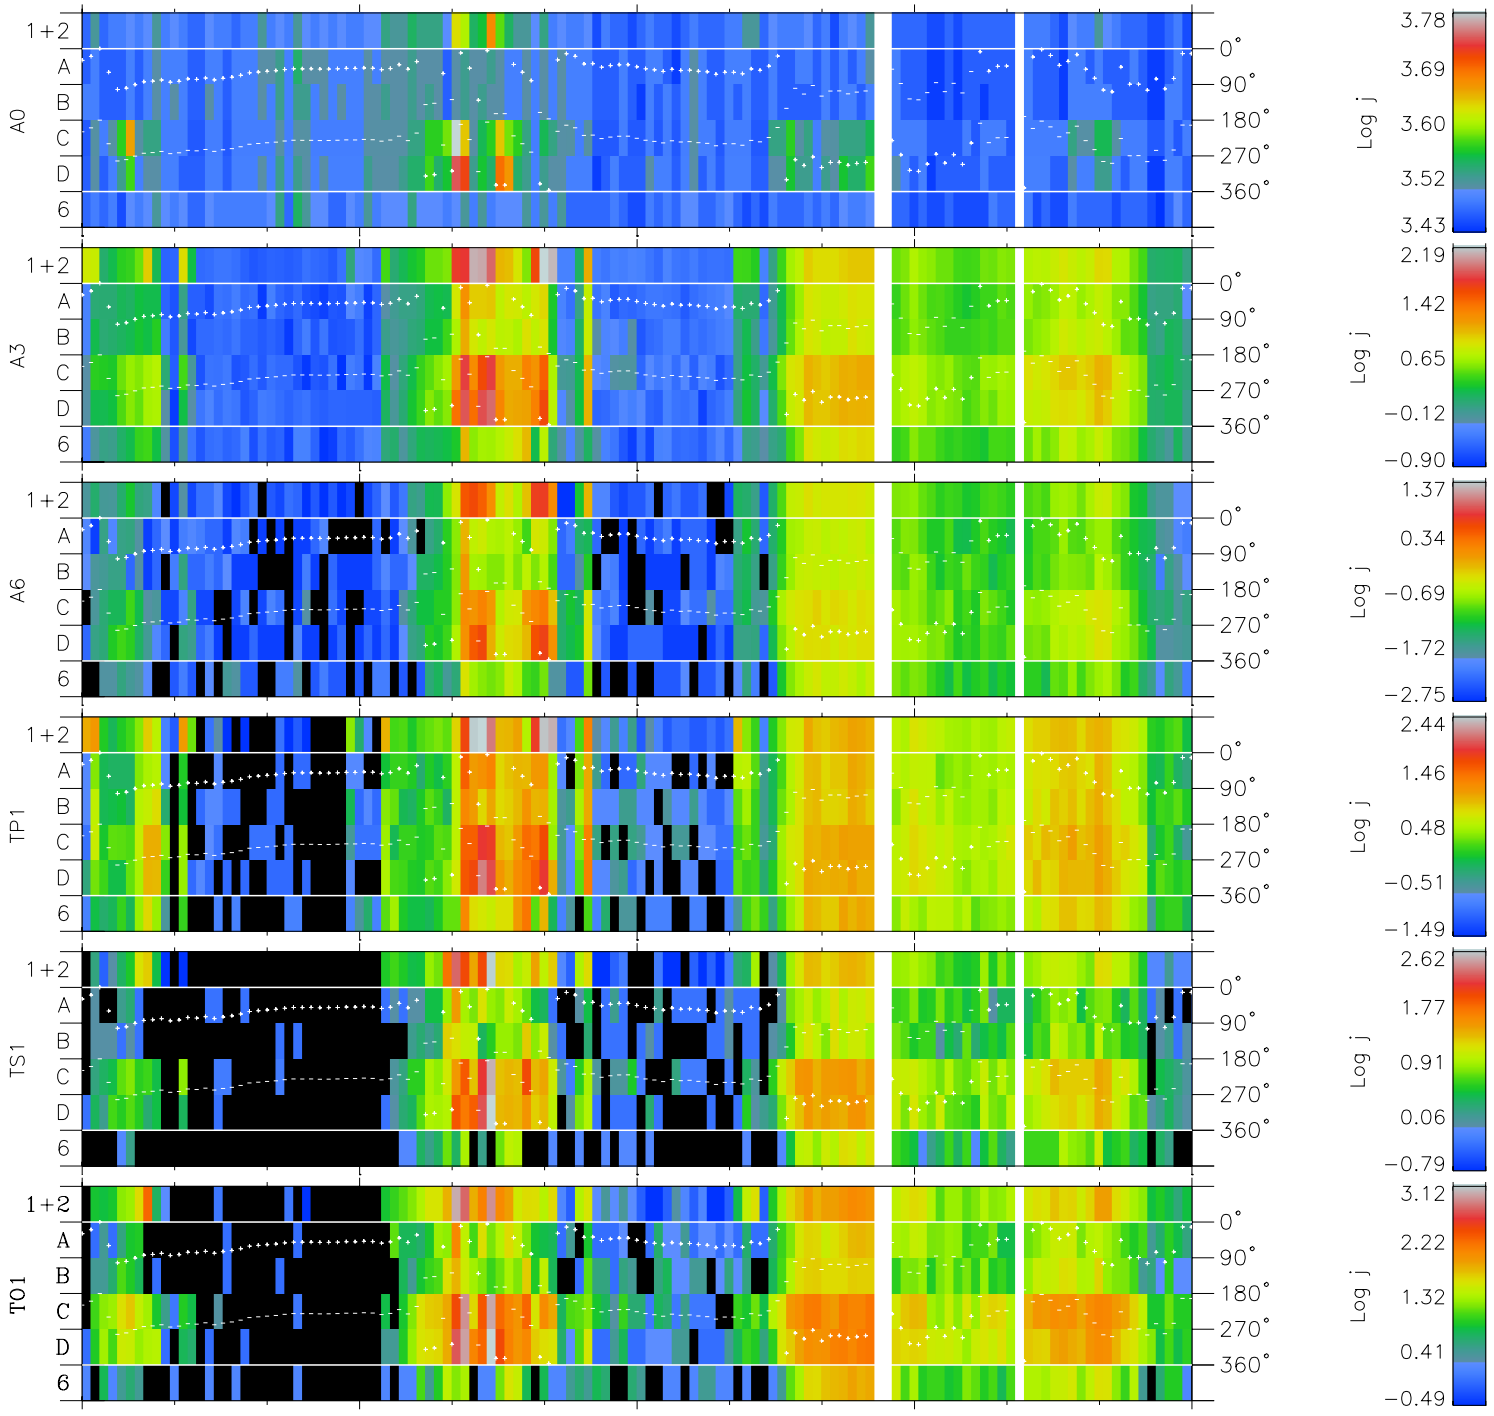

Galileo EPD Real Time Azimuth Anisotropies 97079

Software Version: RTAZIM_FLUX V 1.20
Data Production: 06-03-00
Plot Production: Sat Sep 15 00:19:17 2001
Color File: wondr3
Geofactor File: 1.1

00:00:00 1997-079	79-06	79-12	79-18	00:00:00 1997-080	X JSE(R _j)
+	+	+	+	+	
-61.40	-60.70	-59.99	-59.26	-58.51	Y JSE(R _j)
-58.16	-58.30	-58.43	-58.54	-58.63	Z JSE(R _j)
2.61	2.62	2.63	2.64	2.65	

◇ = Jupiter look direction
□ = Corotation look direction