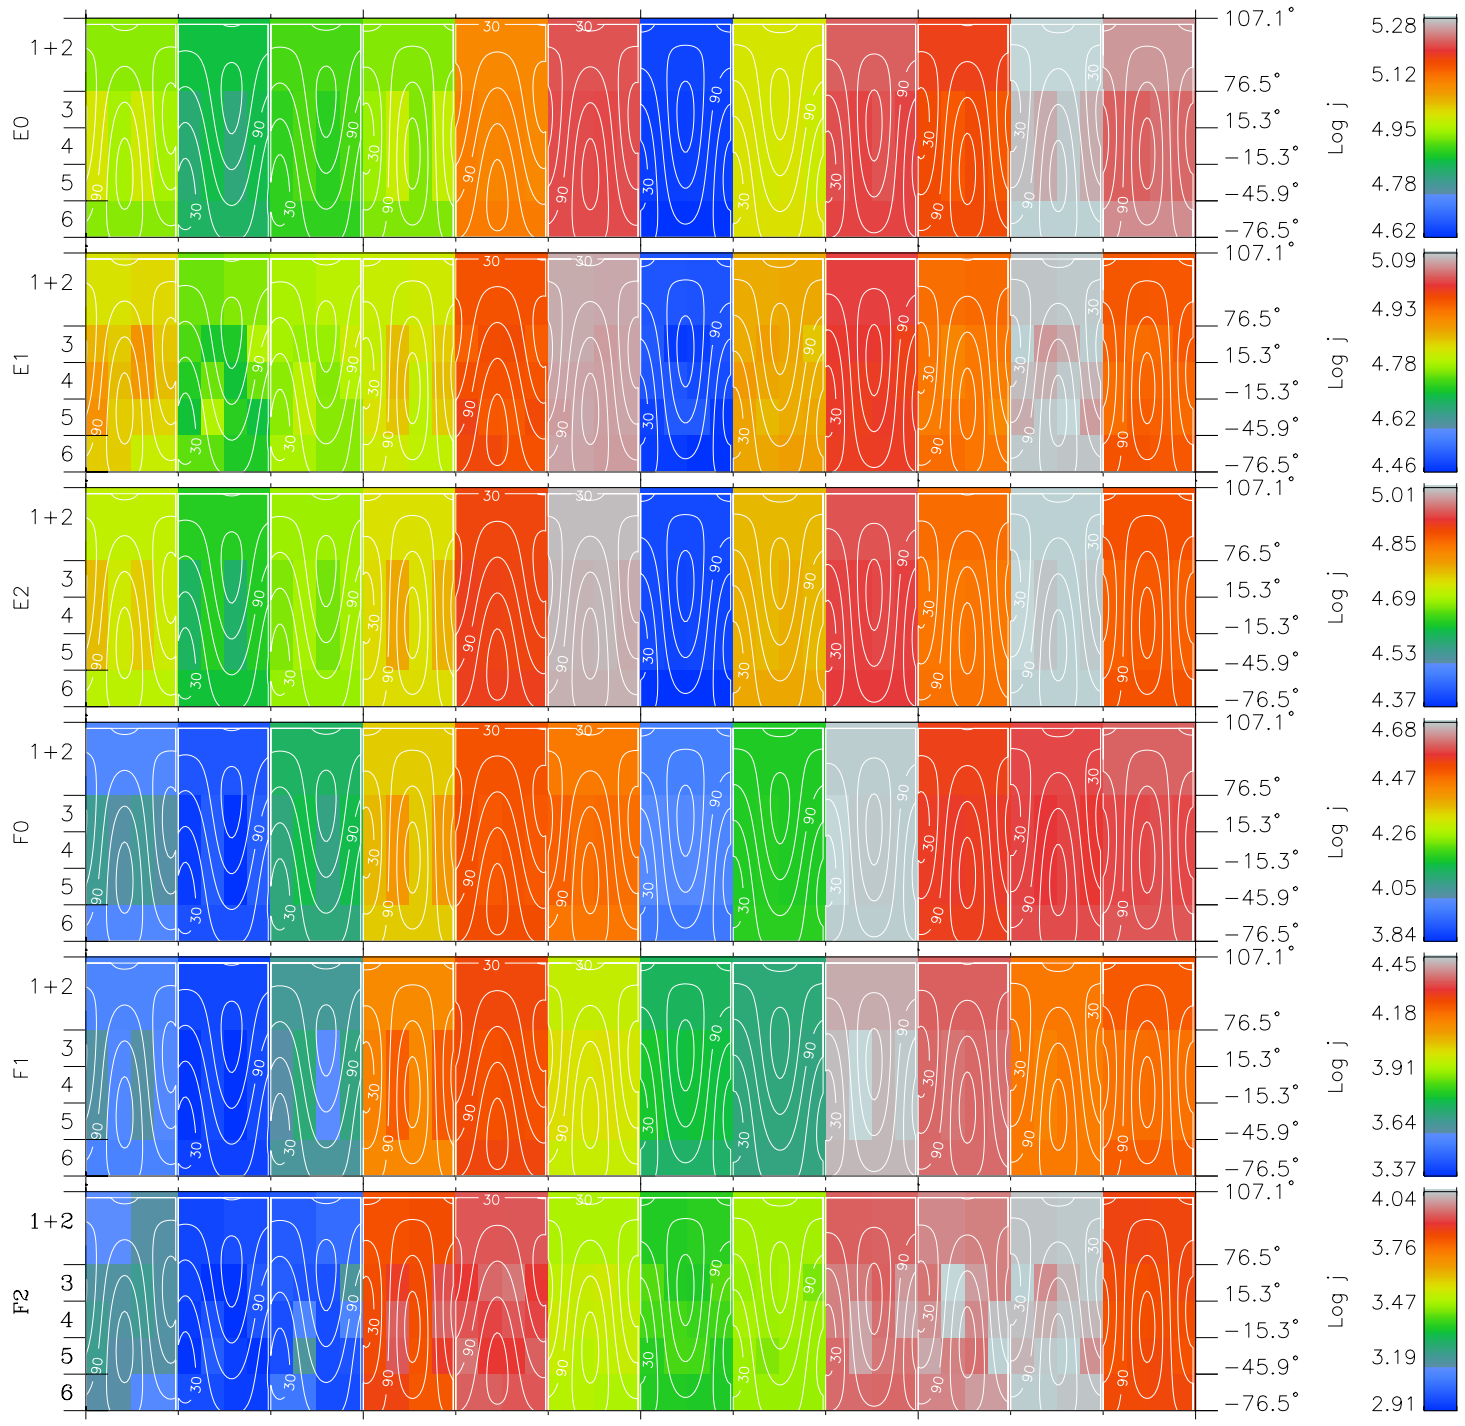

Galileo EPD Real Time All-Sky Anisotropies 96353

Software Version: RTSKY_FLUX V 1.20
 Data Production: 06-03-00
 Plot Production: Fri Sep 14 21:55:08 2001
 Color File: wondr3
 Geofactor File: 1.1

00:00:00 1996-353	353-06	353-12	353-18	00:00:00 1996-354	X JSE(R _j)
+	+	+	+	+	
12.69	12.75	12.25	10.84	8.09	Y JSE(R _j)
-12.82	-8.83	-4.46	0.20	4.80	Z JSE(R _j)
0.81	0.60	0.37	0.11	-0.16	

◇ = Jupiter look direction
 □ = Corotation look direction