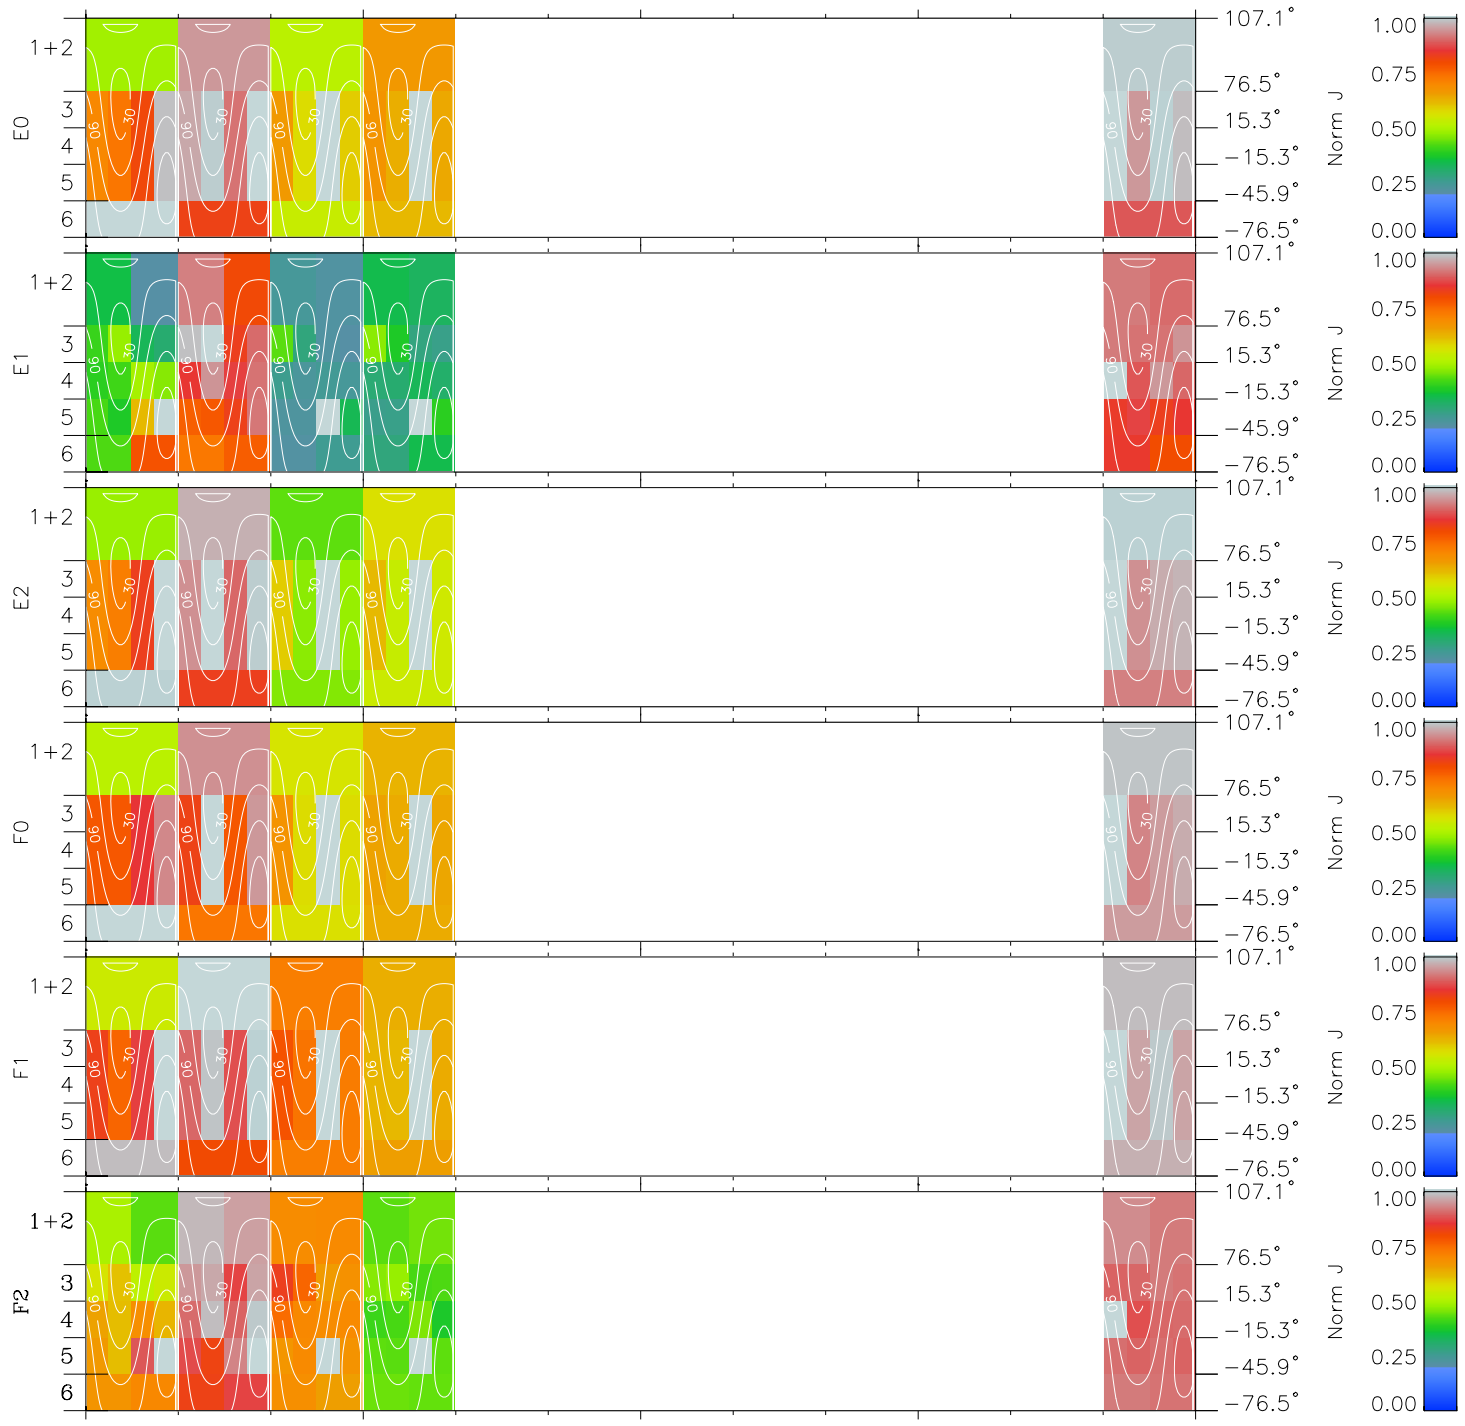

Galileo EPD Real Time All-Sky Anisotropies 96349

Software Version: RTSKY_NORM V 1.20
 Data Production: 06-03-00
 Plot Production: Fri Sep 14 21:22:38 2001
 Color File: wondr3
 Geofactor File: 1.1

00:00:00 1996-349	349-06	349-12	349-18	00:00:00 1996-350	
+	+	+	+	+	
-3.33	-2.19	-1.05	0.09	1.23	X JSE(R _j)
-49.05	-47.62	-46.06	-44.48	-42.88	Y JSE(R _j)
2.52	2.46	2.39	2.32	2.25	Z JSE(R _j)

- ◇ = Jupiter look direction
- = Corotation look direction