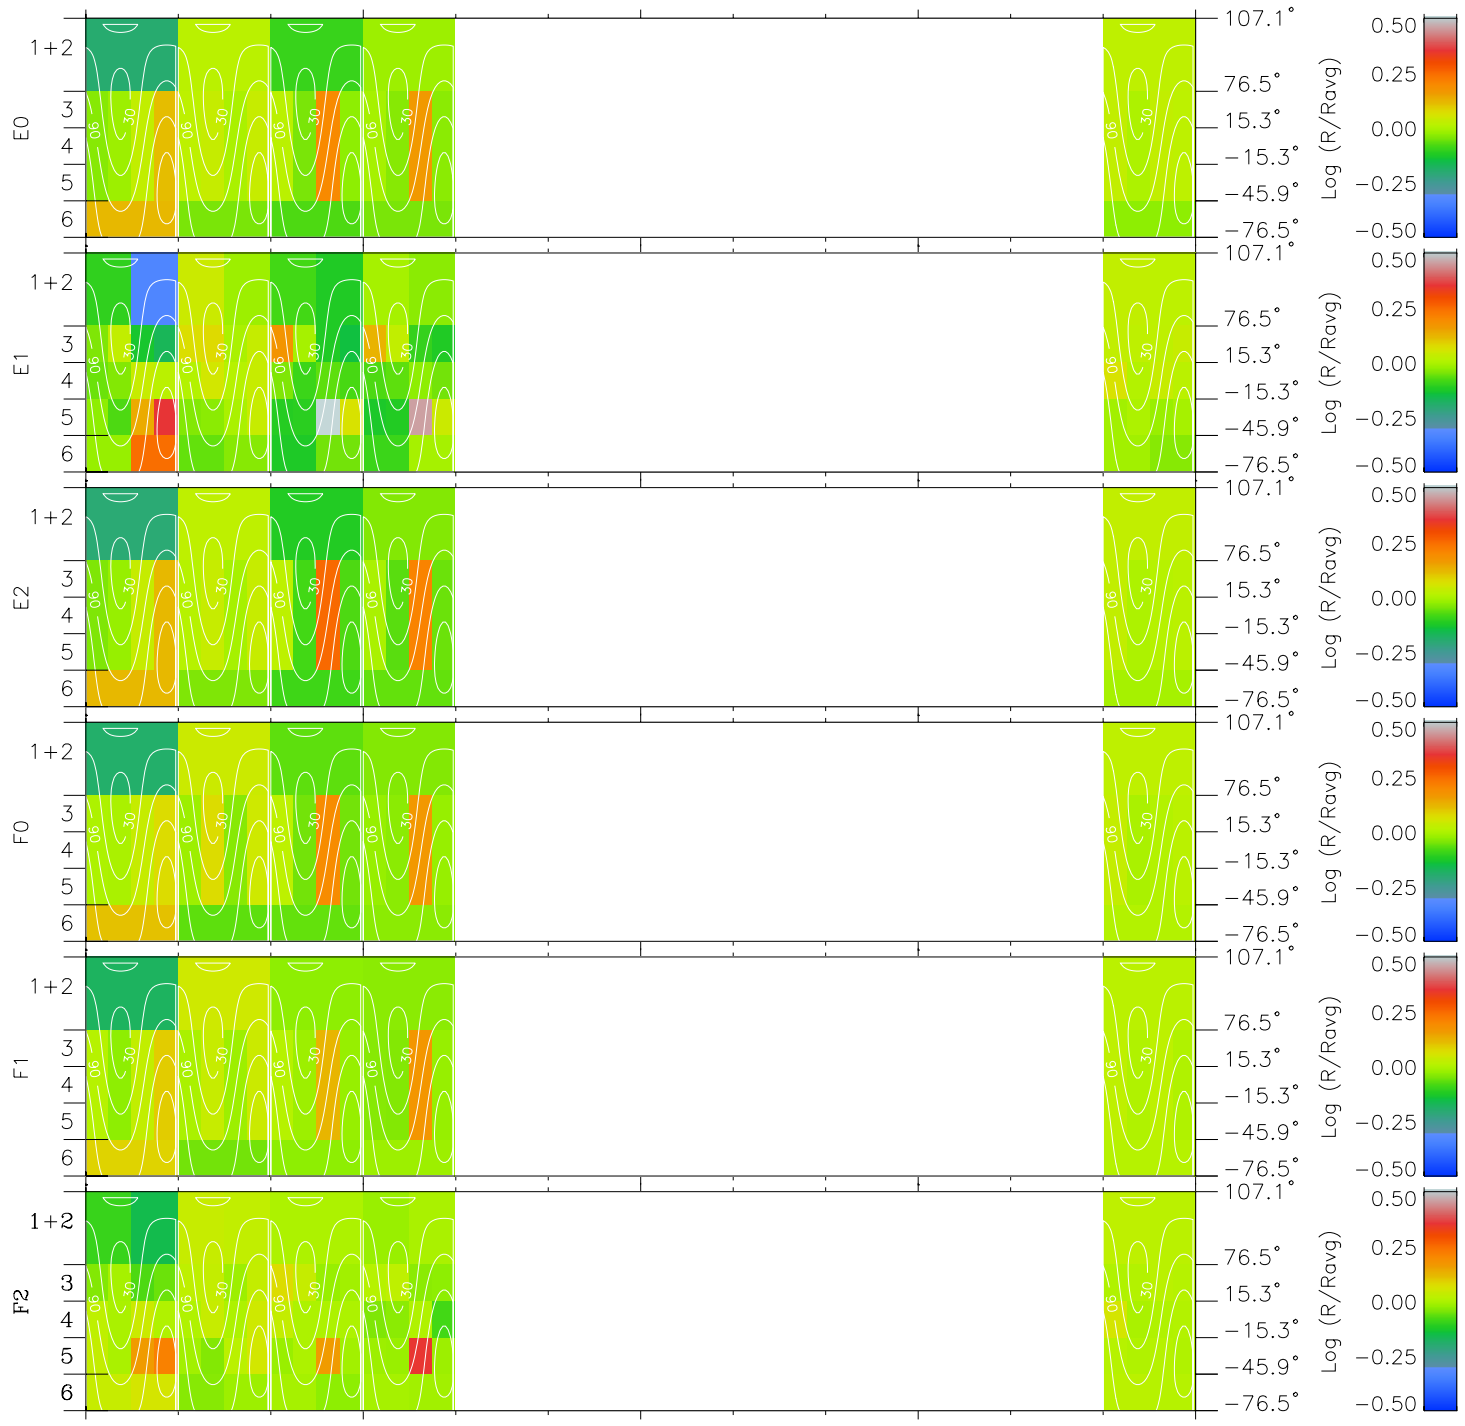

Galileo EPD Real Time All-Sky Anisotropies 96349

Software Version: RTSKY_MEAN V 1.20
 Data Production: 06-03-00
 Plot Production: Fri Sep 14 21:22:23 2001
 Color File: wondr3
 Geofactor File: 1.1

00:00:00 1996-349	349-06	349-12	349-18	00:00:00 1996-350	
+	+	+	+	+	X JSE(R _j)
-3.33	-2.19	-1.05	0.09	1.23	Y JSE(R _j)
-49.05	-47.62	-46.06	-44.48	-42.88	Z JSE(R _j)
2.52	2.46	2.39	2.32	2.25	

- ◇ = Jupiter look direction
- = Corotation look direction