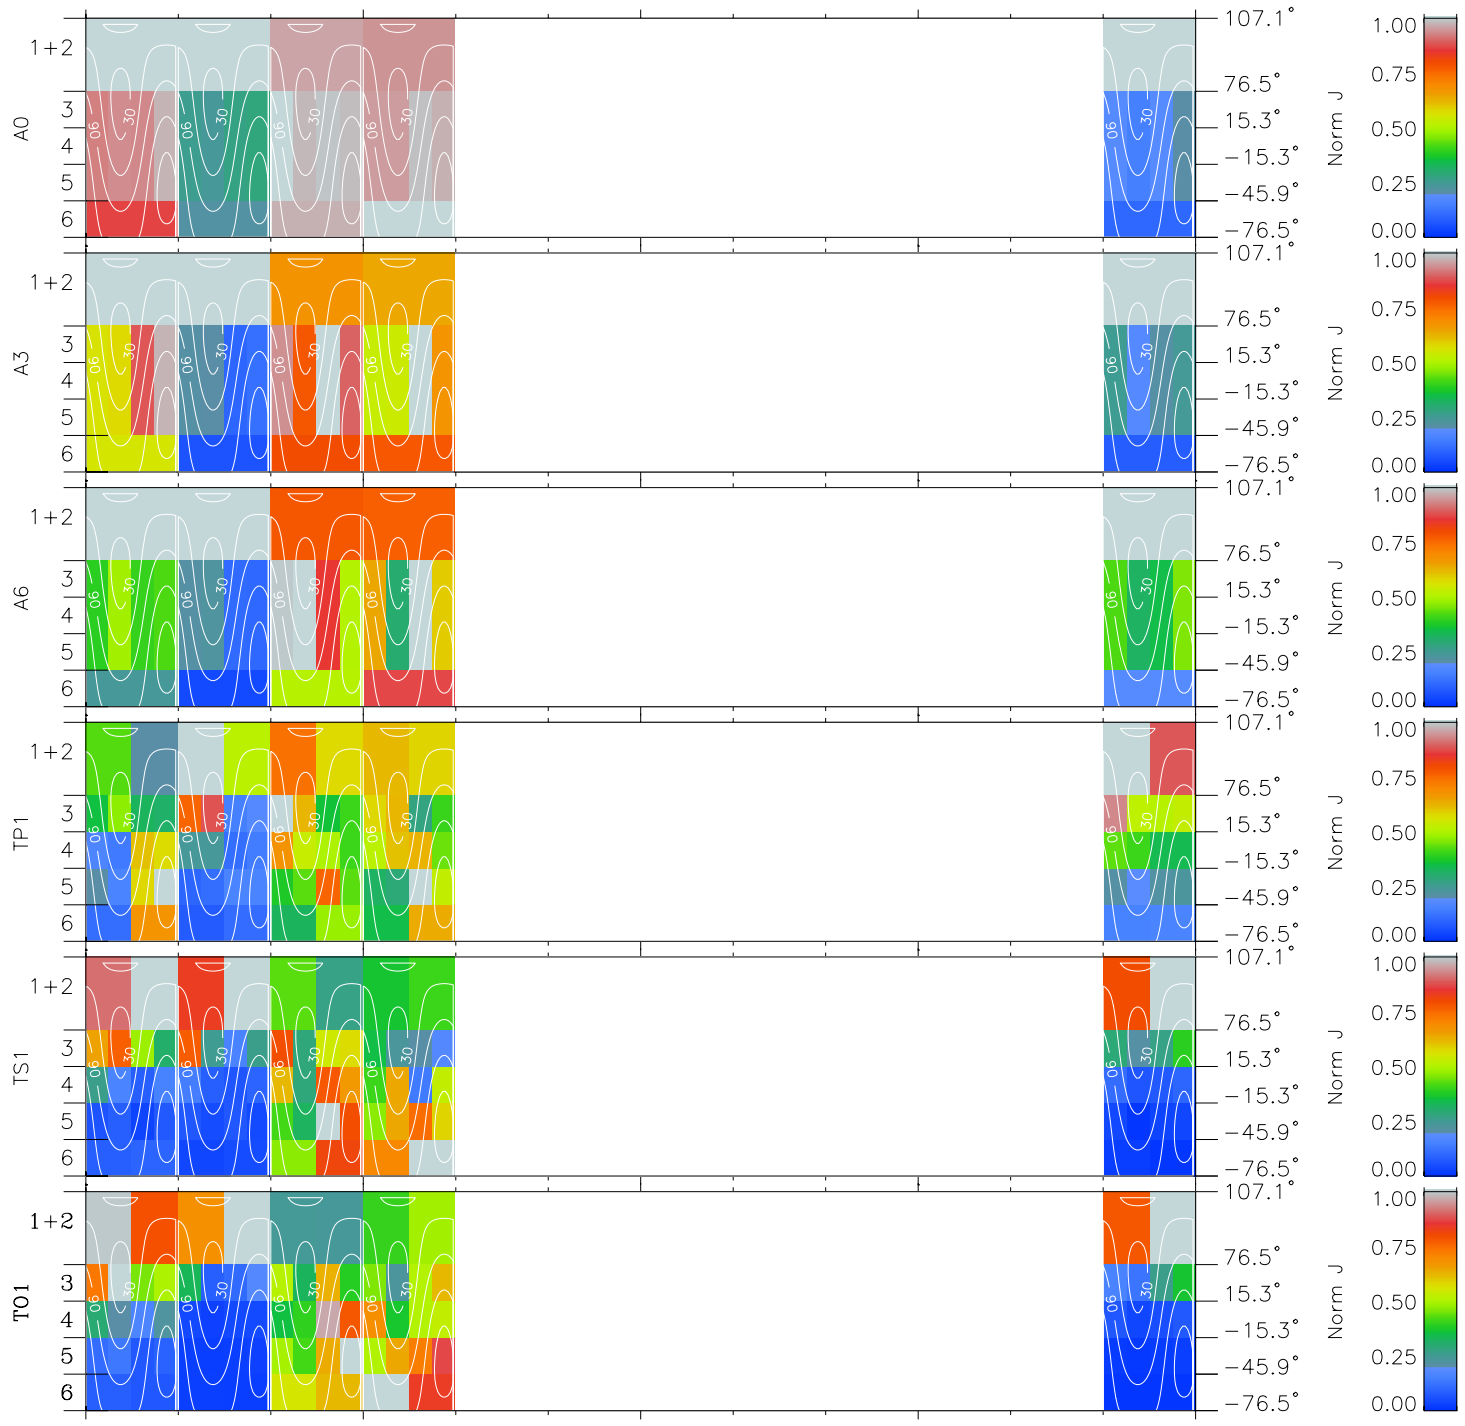

Galileo EPD Real Time All-Sky Anisotropies 96349

Software Version: RTSKY_NORM V 1.20
Data Production: 06-03-00
Plot Production: Fri Sep 14 21:22:35 2001
Color File: wondr3
Geofactor File: 1.1

00:00:00 1996-349	349-06	349-12	349-18	00:00:00 1996-350	
+	+	+	+	+	X JSE(R _j)
-3.33	-2.19	-1.05	0.09	1.23	Y JSE(R _j)
-49.05	-47.62	-46.06	-44.48	-42.88	Z JSE(R _j)
2.52	2.46	2.39	2.32	2.25	

- ◇ = Jupiter look direction
- = Corotation look direction