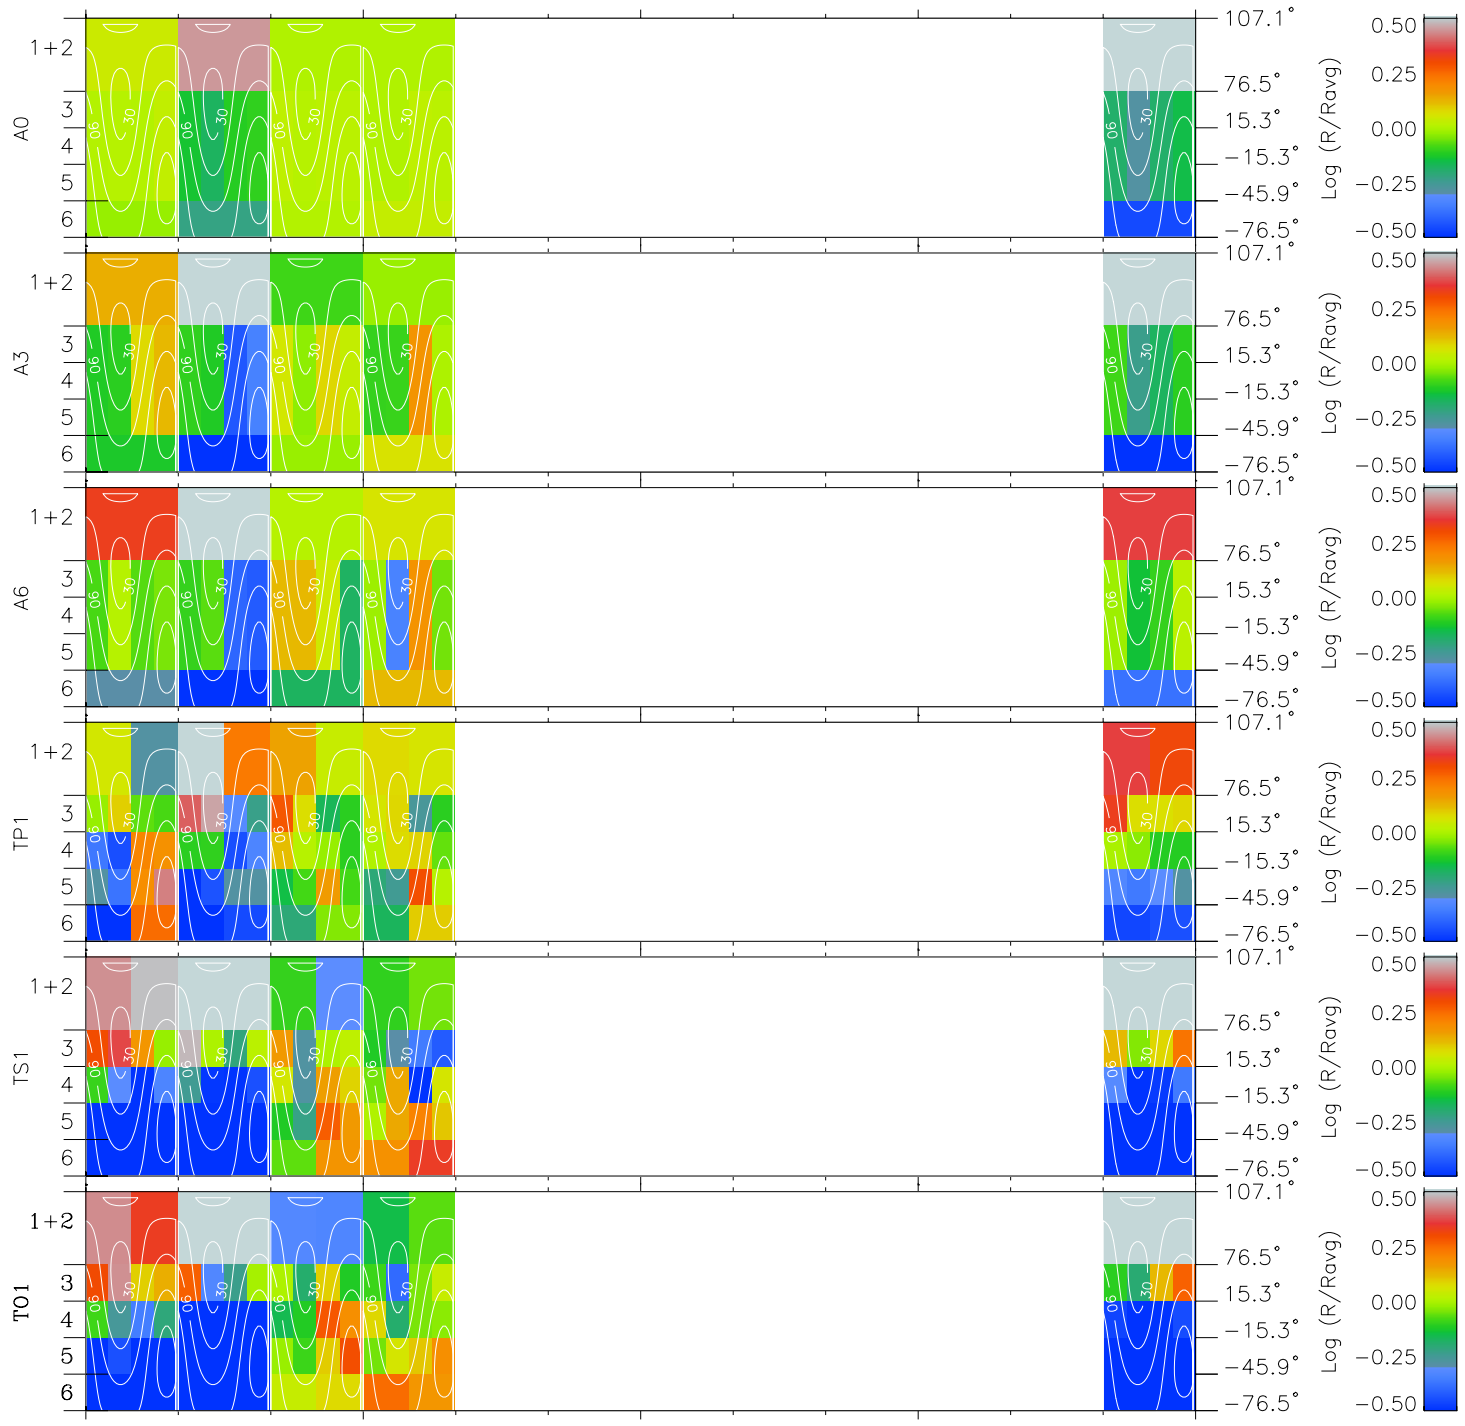

Galileo EPD Real Time All-Sky Anisotropies 96349

Software Version: RTSKY_MEAN V 1.20
 Data Production: 06-03-00
 Plot Production: Fri Sep 14 21:22:19 2001
 Color File: wondr3
 Geofactor File: 1.1

00:00:00 1996-349	349-06	349-12	349-18	00:00:00 1996-350	
+	+	+	+	+	X JSE(R _j)
-3.33	-2.19	-1.05	0.09	1.23	Y JSE(R _j)
-49.05	-47.62	-46.06	-44.48	-42.88	Z JSE(R _j)
2.52	2.46	2.39	2.32	2.25	

- ◇ = Jupiter look direction
- = Corotation look direction