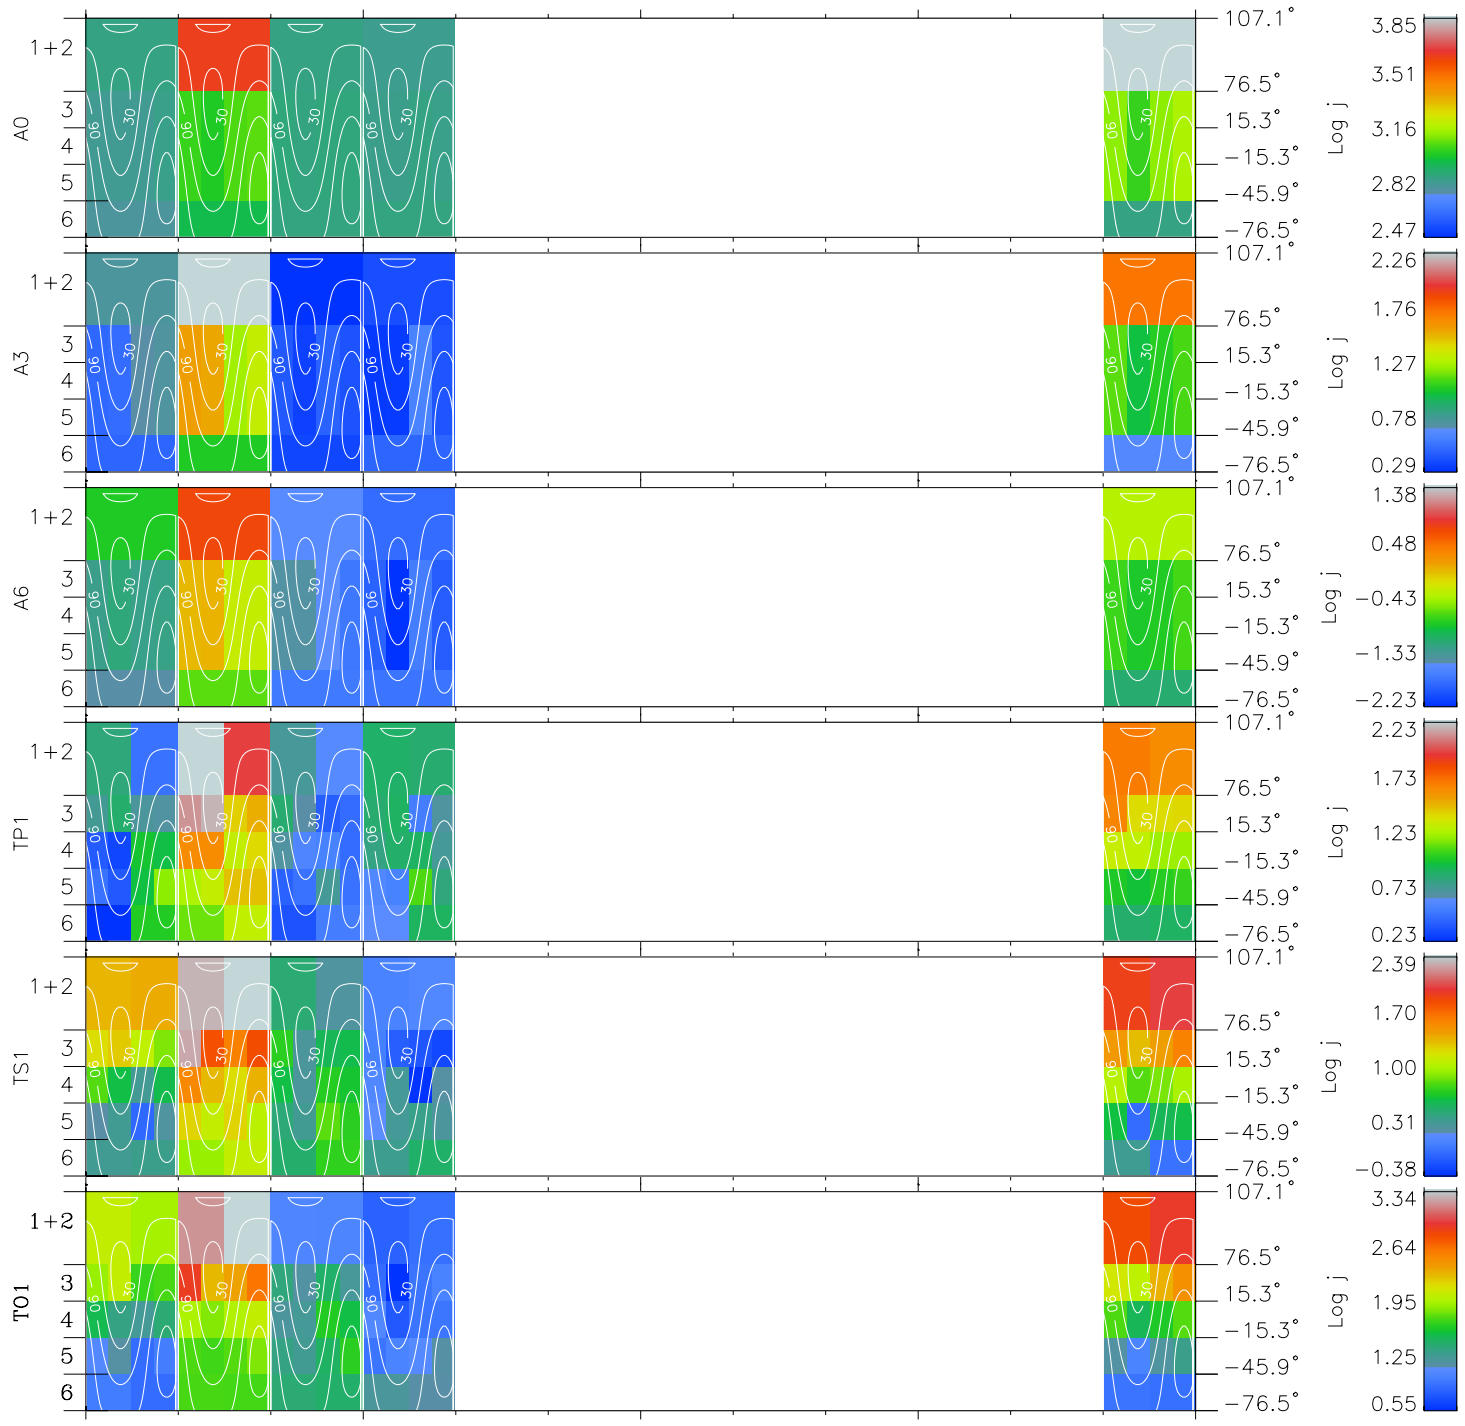

Galileo EPD Real Time All-Sky Anisotropies 96349

Software Version: RTSKY_FLUX V 1.20
 Data Production: 06-03-00
 Plot Production: Fri Sep 14 21:22:27 2001
 Color File: wondr3
 Geofactor File: 1.1

00:00:00 1996-349	349-06	349-12	349-18	00:00:00 1996-350	
+	+	+	+	+	X JSE(R _j)
-3.33	-2.19	-1.05	0.09	1.23	Y JSE(R _j)
-49.05	-47.62	-46.06	-44.48	-42.88	Z JSE(R _j)
2.52	2.46	2.39	2.32	2.25	

- ◇ = Jupiter look direction
- = Corotation look direction