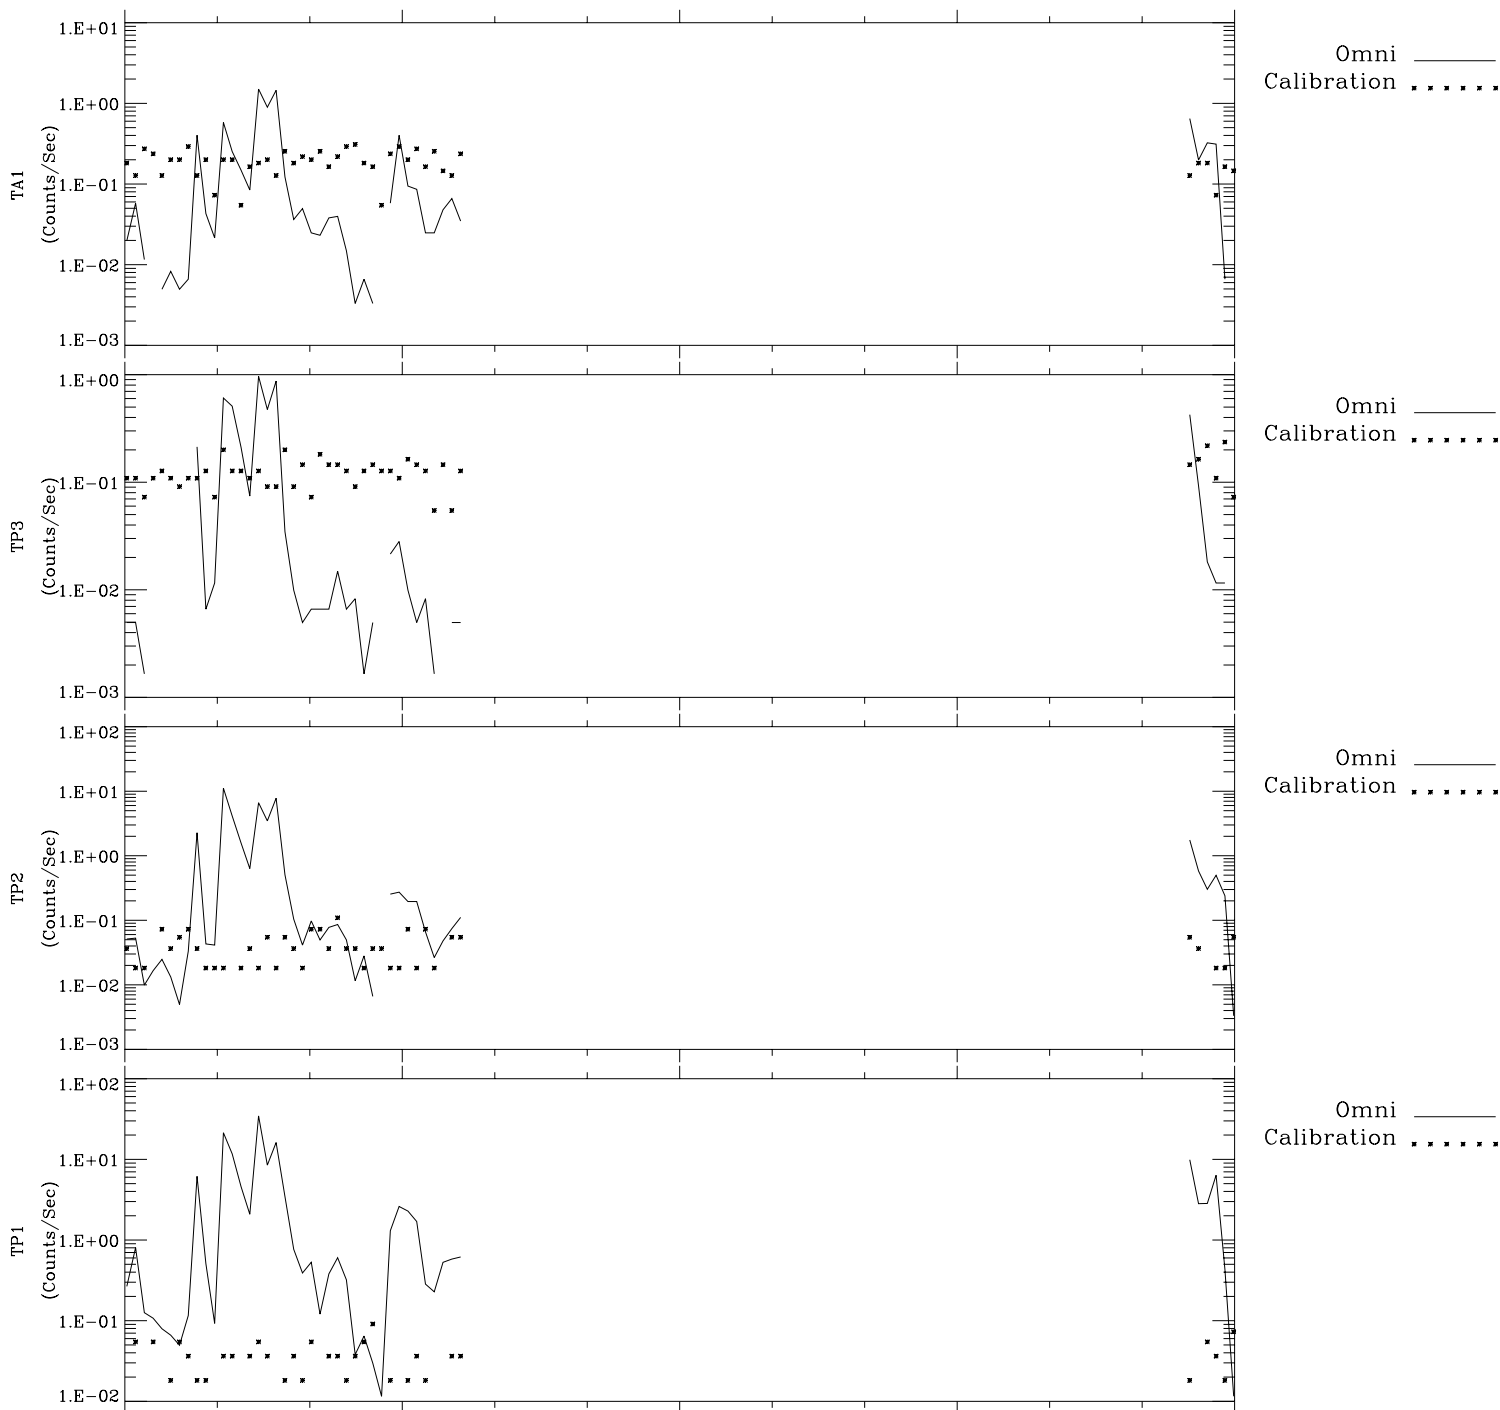

# Galileo EPD Real-Time Omni 96349

Software Version: RTLINE\_OMNI V 1.20  
Data Production: 06-03-00  
Plot Production: Fri Sep 14 21:23:20 2001

00:00:00 1996-349	349-06	349-12	349-18	00:00:00 1996-350	
-3.33	-2.19	-1.05	0.09	1.23	X JSE( $R_j$ )
-49.05	-47.62	-46.06	-44.48	-42.88	Y JSE( $R_j$ )
2.52	2.46	2.39	2.32	2.25	Z JSE( $R_j$ )

- ◇ = Jupiter look direction
- = Corotation look direction