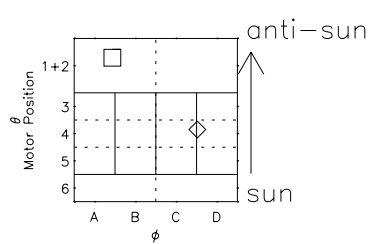

Galileo EPD Real Elevation Anisotropies 96349

Software Version: RTELEV_FLUX V 1.20
Data Production: 06-03-00
Plot Production: Fri Sep 14 21:22:49 2001
Color File: wondr3
Geofactor File: 1.1

00:00:00 1996-349	349-06	349-12	349-18	00:00:00 1996-350	
+	+	+	+	+	X JSE(R _j)
-3.33	-2.19	-1.05	0.09	1.23	Y JSE(R _j)
-49.05	-47.62	-46.06	-44.48	-42.88	Z JSE(R _j)
2.52	2.46	2.39	2.32	2.25	

- ◇ = Jupiter look direction
- = Corotation look direction