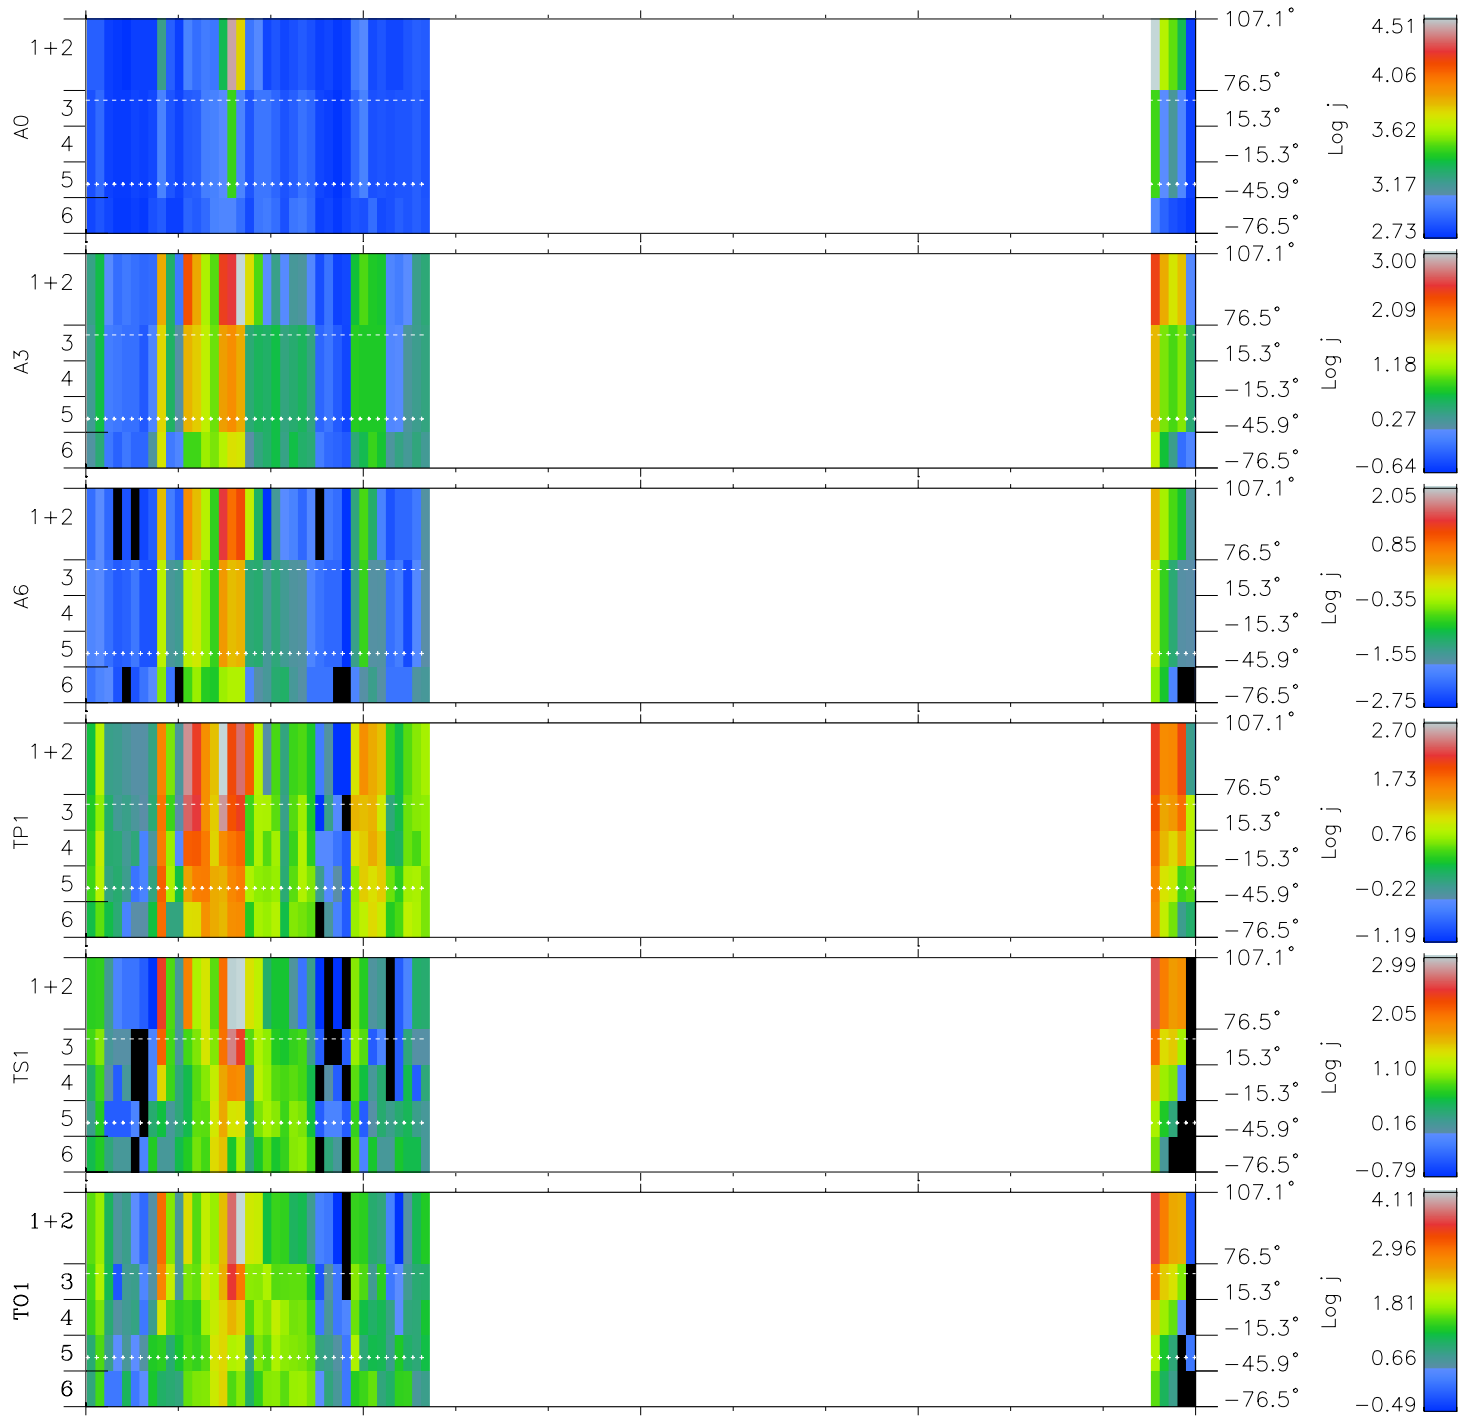

Galileo EPD Real Elevation Anisotropies 96349

Software Version: RTELEV_FLUX V 1.20
Data Production: 06-03-00
Plot Production: Fri Sep 14 21:22:49 2001
Color File: wondr3
Geofactor File: 1.1

00:00:00 1996-349	349-06	349-12	349-18	00:00:00 1996-350	
+	+	+	+	+	X JSE(R _j)
-3.33	-2.19	-1.05	0.09	1.23	Y JSE(R _j)
-49.05	-47.62	-46.06	-44.48	-42.88	Z JSE(R _j)
2.52	2.46	2.39	2.32	2.25	

- ◇ = Jupiter look direction
- = Corotation look direction