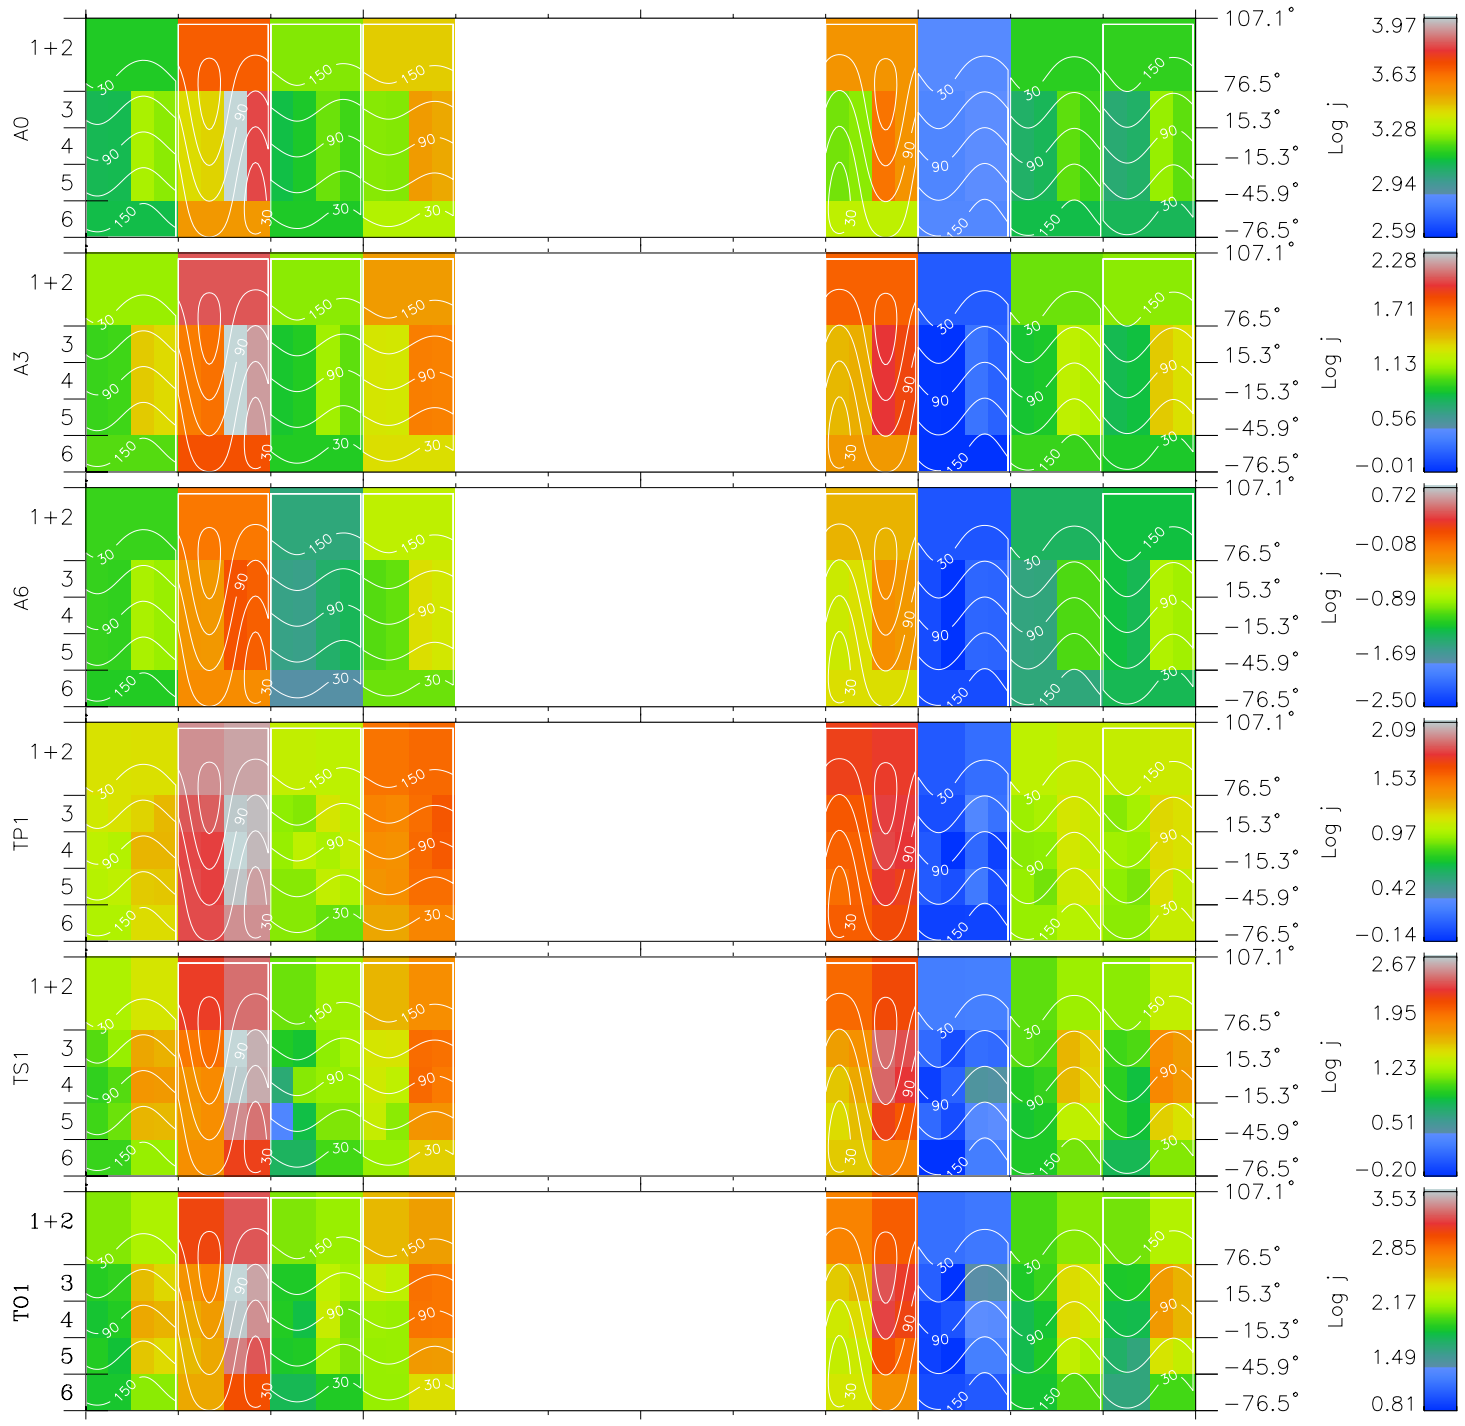

Galileo EPD Real Time All-Sky Anisotropies 96315

Software Version: RTSKY_FLUX V 1.20
 Data Production: 06-03-00
 Plot Production: Fri Sep 14 21:01:44 2001
 Color File: wondr3
 Geofactor File: 1.1

00:00:00 1996-315	315-06	315-12	315-18	00:00:00 1996-316	X JSE(R _j)	Y JSE(R _j)	Z JSE(R _j)
+ -37.69 -4.71 -0.27	+ -39.28 -6.27 -0.21	+ -40.75 -7.81 -0.15	+ -42.19 -9.34 -0.09	+ -43.51 -10.85 -0.03			

◇ = Jupiter look direction
 □ = Corotation look direction