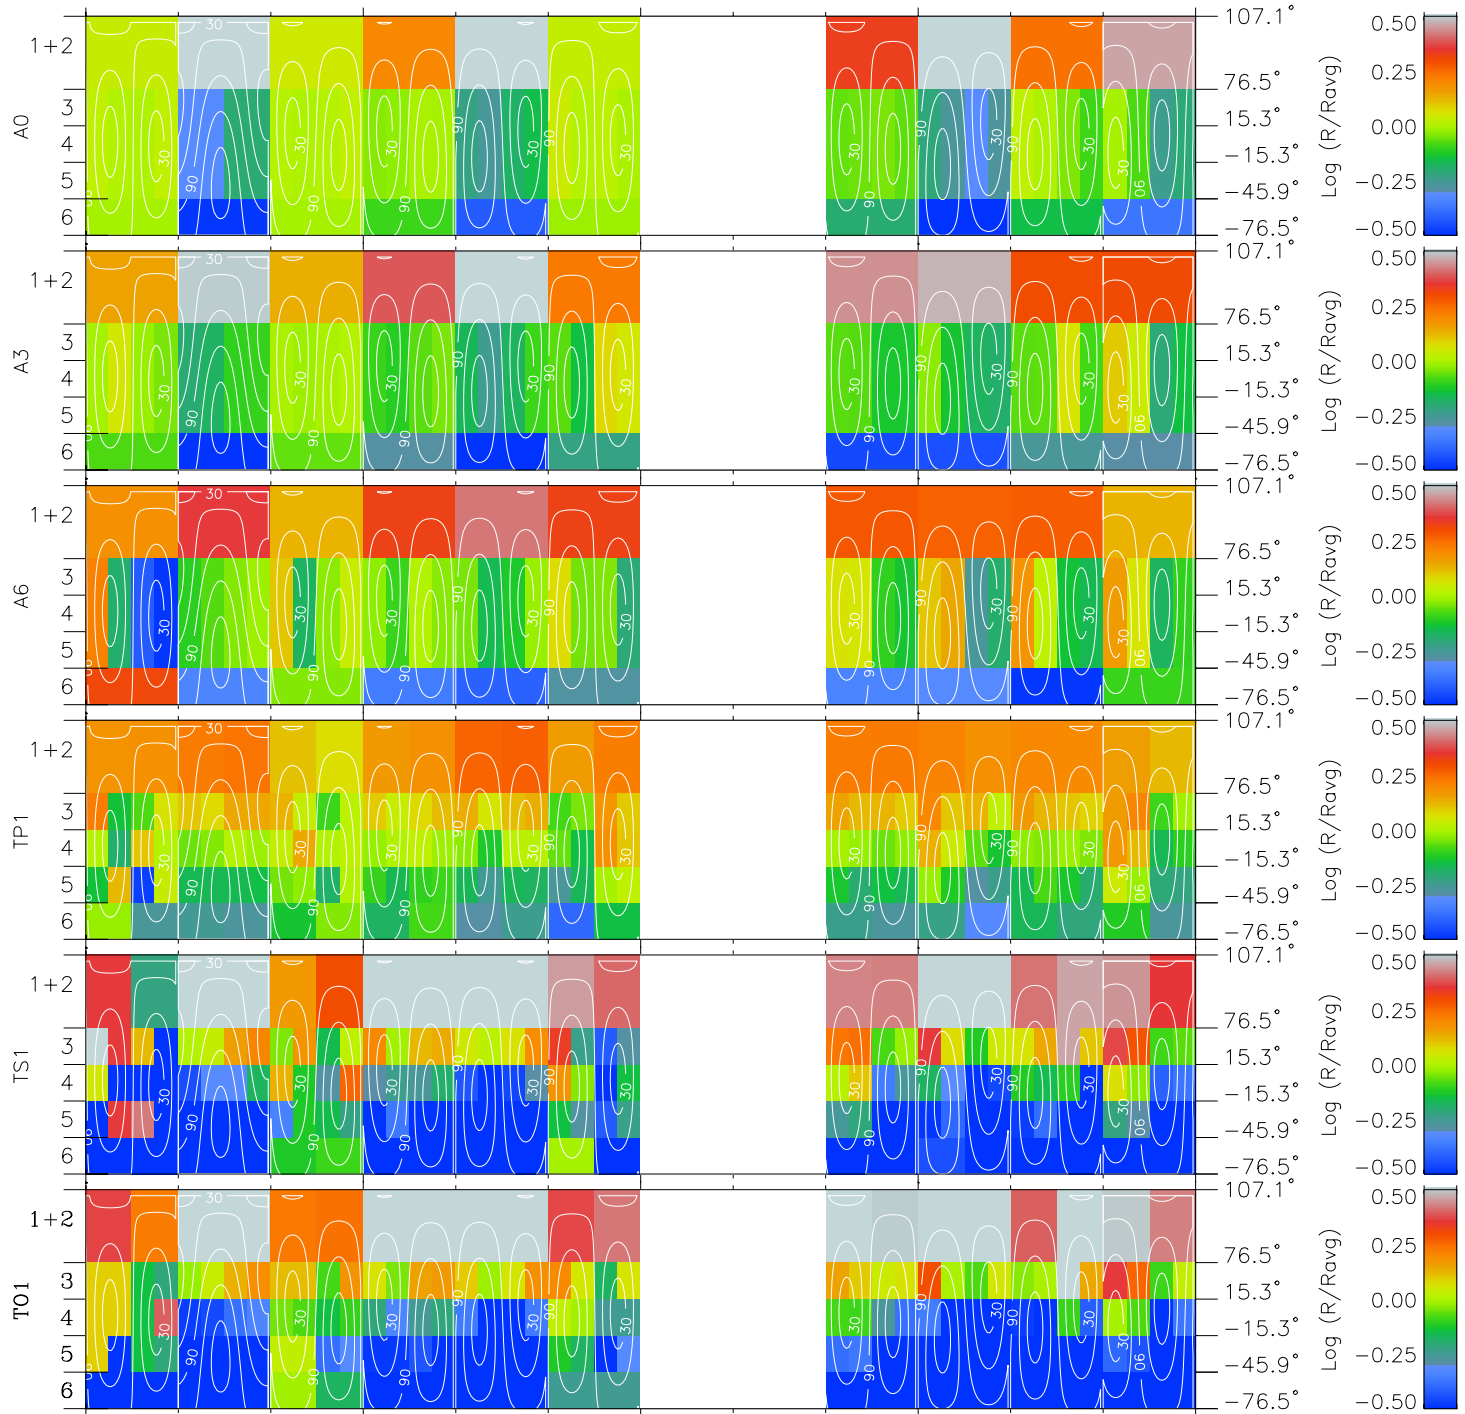

Galileo EPD Real Time All-Sky Anisotropies 96307

Software Version: RTSKY_MEAN V 1.20
 Data Production: 06-03-00
 Plot Production: Fri Sep 14 19:54:44 2001
 Color File: wondr3
 Geofactor File: 1.1

00:00:00 1996-307	307-06	307-12	307-18	00:00:00 1996-308	X JSE(R_j)
+	+	+	+	+	Y JSE(R_j)
0.78	1.93	3.09	4.24	5.37	Z JSE(R_j)
-46.41	-44.65	-42.81	-40.88	-38.86	
2.03	1.98	1.94	1.89	1.83	

- ◇ = Jupiter look direction
- = Corotation look direction