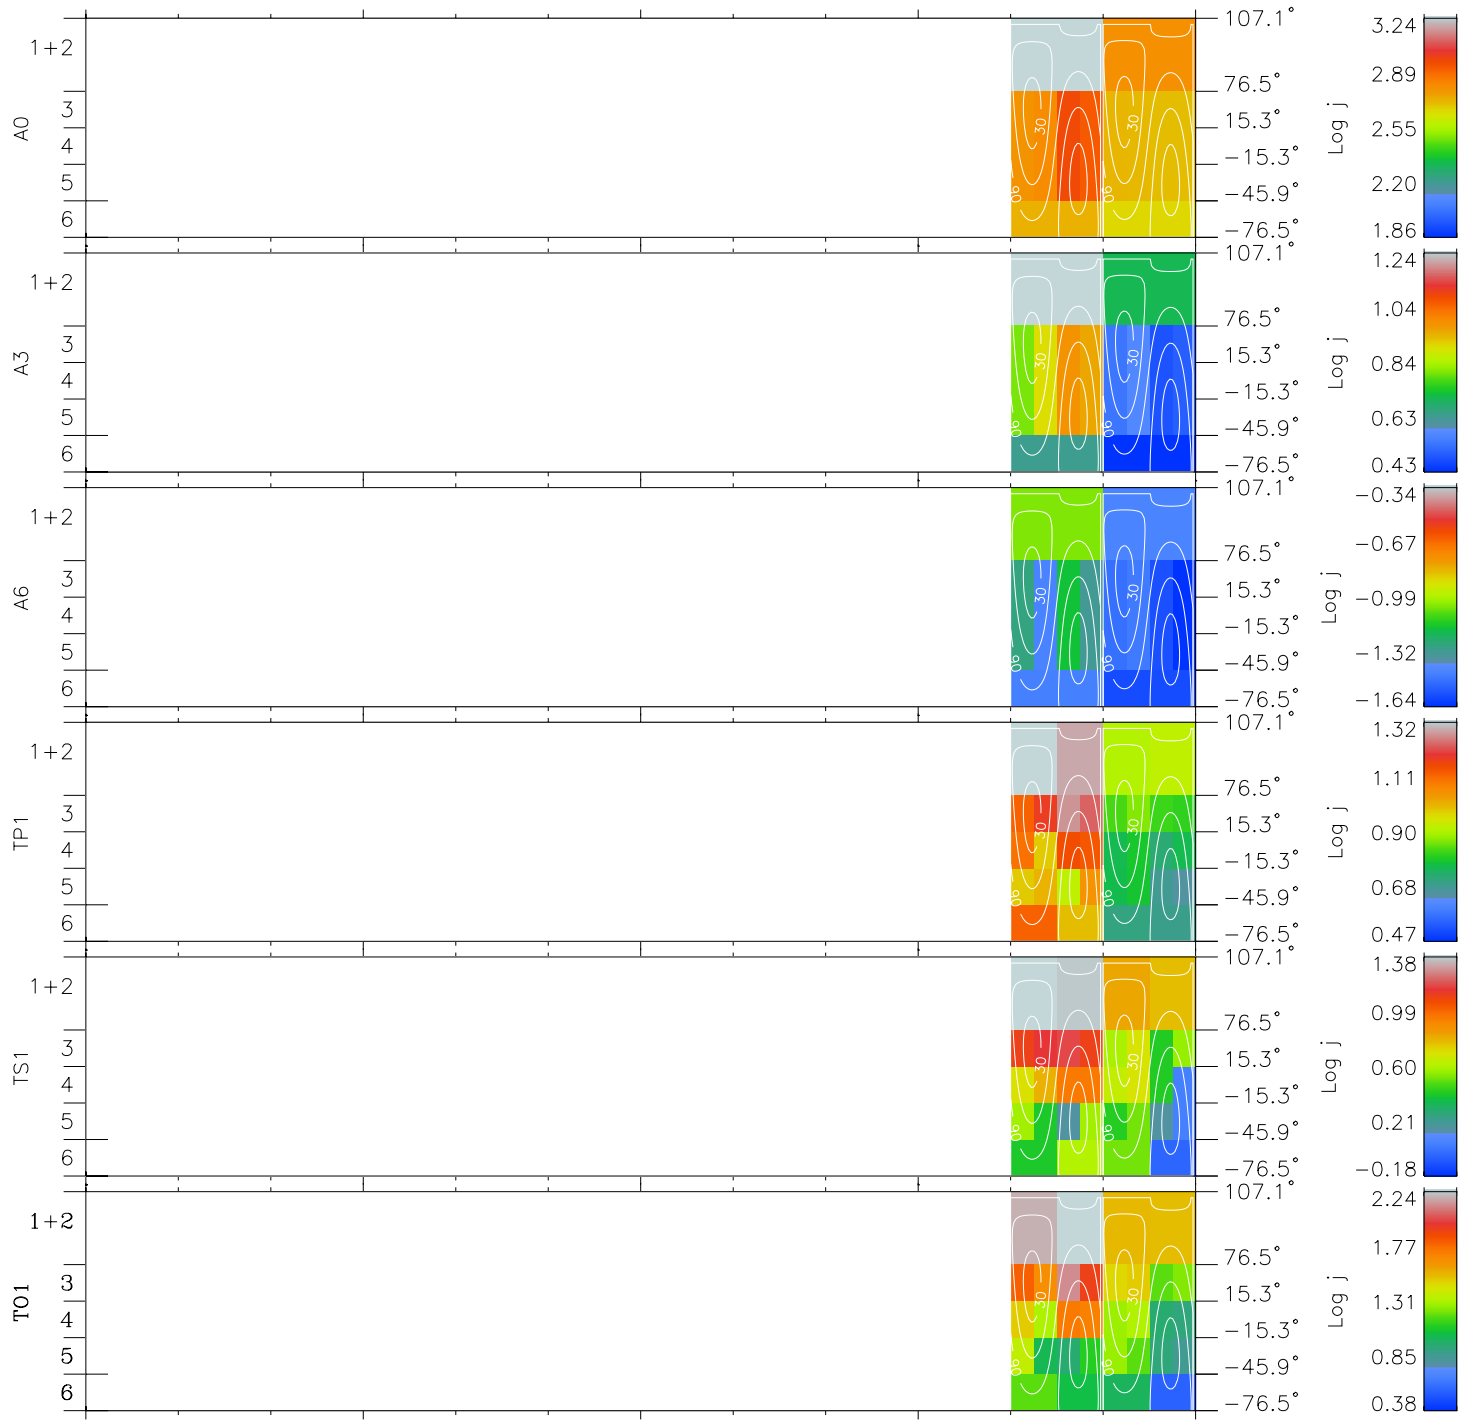

Galileo EPD Real Time All-Sky Anisotropies 96305

Software Version: RTSKY_FLUX V 1.20
Data Production: 06-03-00
Plot Production: Fri Sep 14 19:41:35 2001
Color File: wondr3
Geofactor File: 1.1

00:00:00 1996-305	305-06	305-12	305-18	00:00:00 1996-306	
+	+	+	+	+	X JSE(R _j)
-8.39	-7.25	-6.11	-4.97	-3.82	Y JSE(R _j)
-58.55	-57.10	-55.66	-54.21	-52.76	Z JSE(R _j)
2.27	2.25	2.22	2.19	2.16	

- ◇ = Jupiter look direction
- = Corotation look direction