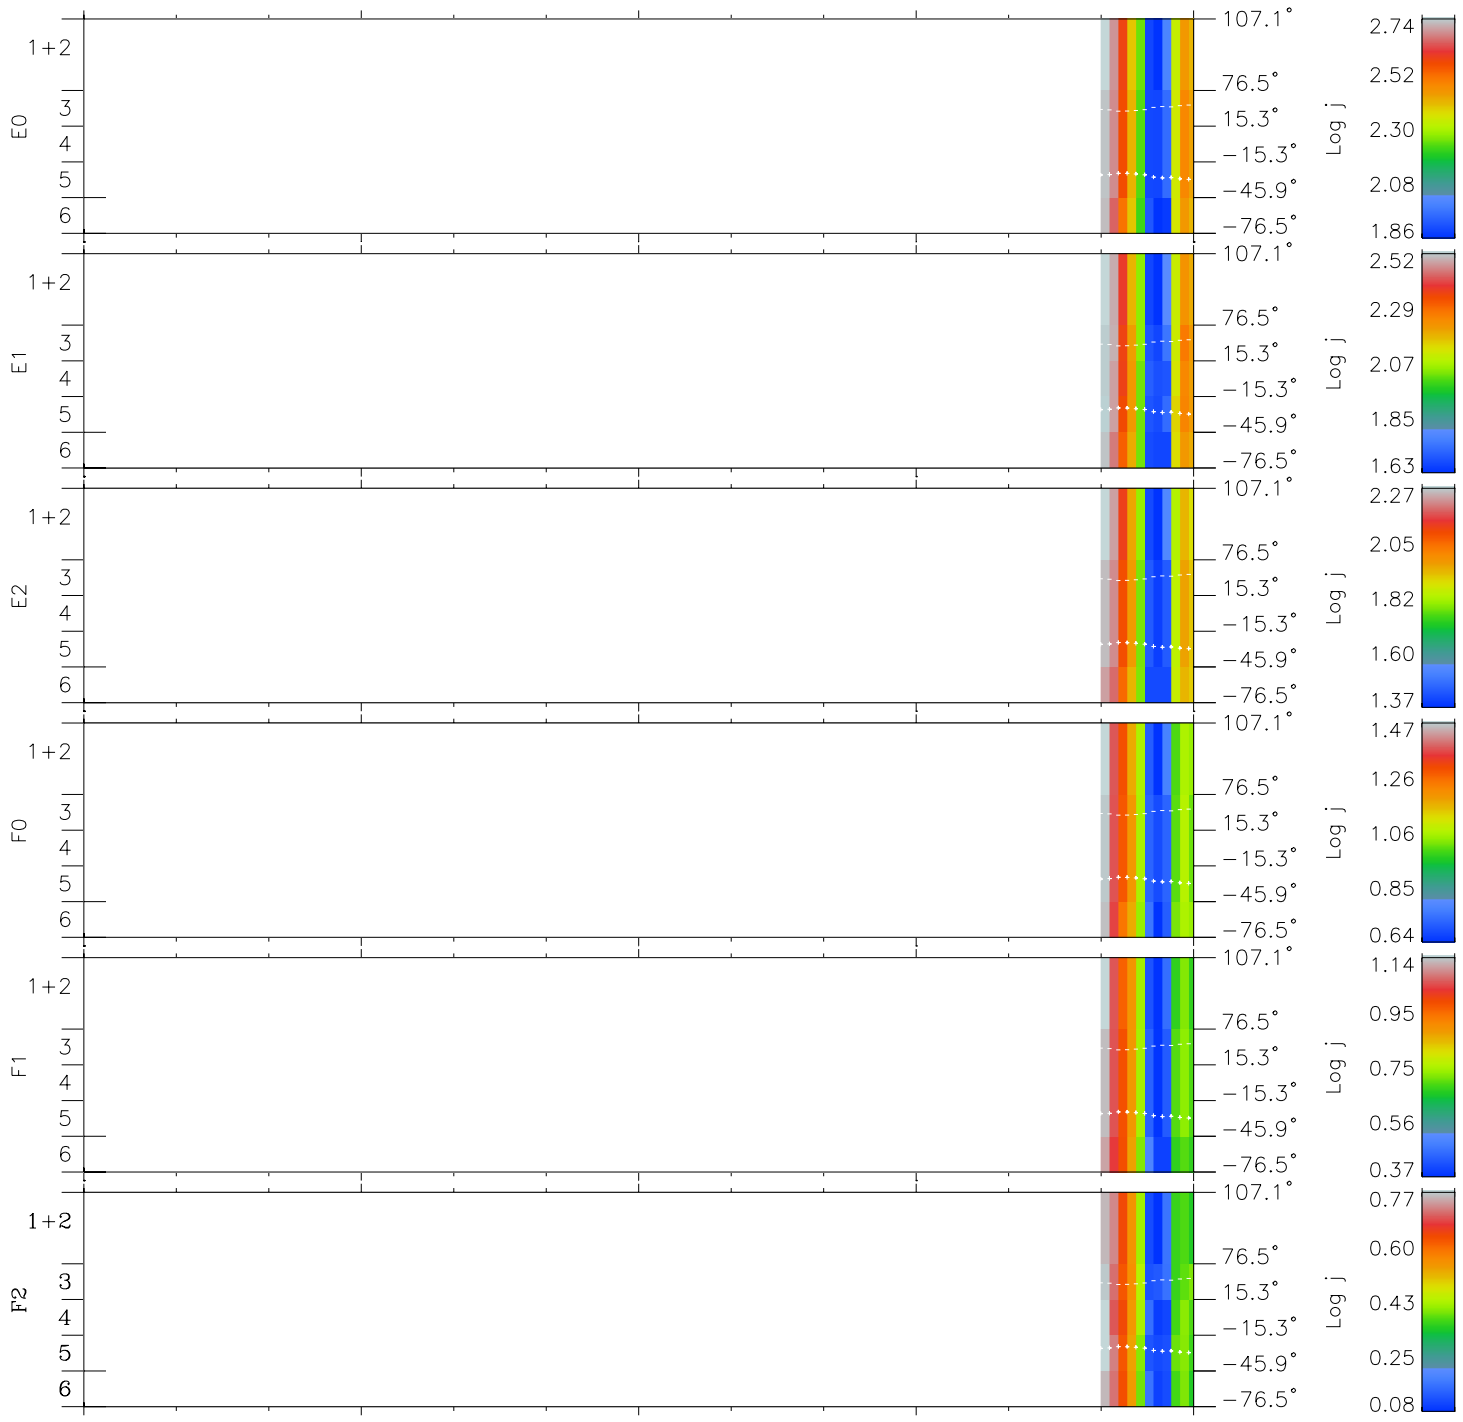

# Galileo EPD Real Elevation Anisotropies 96305

Software Version: RTELEV\_FLUX V 1.20  
 Data Production: 06-03-00  
 Plot Production: Fri Sep 14 19:41:50 2001  
 Color File: wondr3  
 Geofactor File: 1.1

| 00:00:00<br>1996-305 | 305-06 | 305-12 | 305-18 | 00:00:00<br>1996-306 |                        |
|----------------------|--------|--------|--------|----------------------|------------------------|
| +                    | +      | +      | +      | +                    |                        |
| -8.39                | -7.25  | -6.11  | -4.97  | -3.82                | X JSE(R <sub>j</sub> ) |
| -58.55               | -57.10 | -55.66 | -54.21 | -52.76               | Y JSE(R <sub>j</sub> ) |
| 2.27                 | 2.25   | 2.22   | 2.19   | 2.16                 | Z JSE(R <sub>j</sub> ) |

- ◇ = Jupiter look direction
- = Corotation look direction