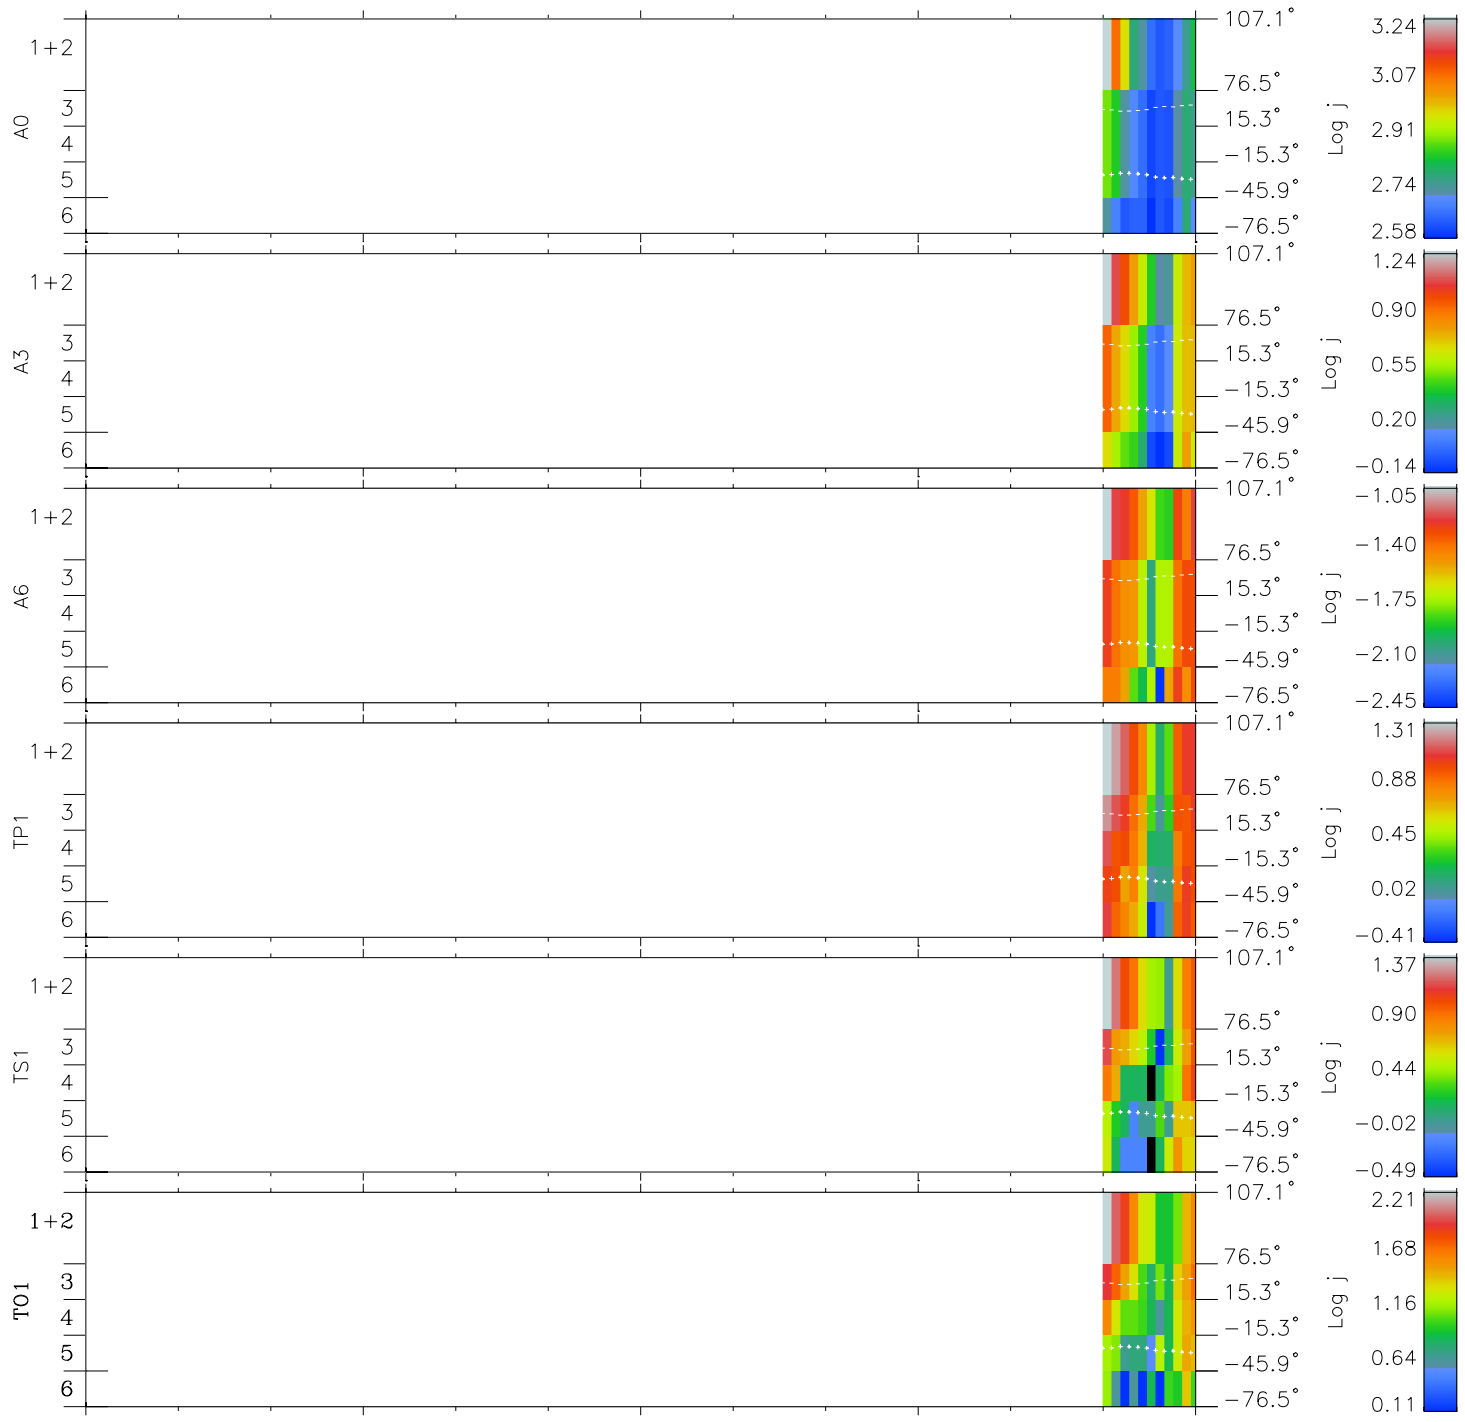

Galileo EPD Real Elevation Anisotropies 96305

Software Version: RTELEV_FLUX V 1.20
 Data Production: 06-03-00
 Plot Production: Fri Sep 14 19:41:49 2001
 Color File: wondr3
 Geofactor File: 1.1

00:00:00 1996-305	305-06	305-12	305-18	00:00:00 1996-306	
+	+	+	+	+	X JSE(R _j)
-8.39	-7.25	-6.11	-4.97	-3.82	Y JSE(R _j)
-58.55	-57.10	-55.66	-54.21	-52.76	Z JSE(R _j)
2.27	2.25	2.22	2.19	2.16	

- ◇ = Jupiter look direction
- = Corotation look direction