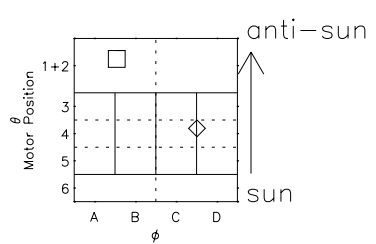

Galileo EPD Real Elevation Anisotropies 96305

Software Version: RTELEV_FLUX V 1.20
 Data Production: 06-03-00
 Plot Production: Fri Sep 14 19:41:49 2001
 Color File: wondr3
 Geofactor File: 1.1

00:00:00 1996-305	305-06	305-12	305-18	00:00:00 1996-306	
+	+	+	+	+	X JSE(R _j)
-8.39	-7.25	-6.11	-4.97	-3.82	Y JSE(R _j)
-58.55	-57.10	-55.66	-54.21	-52.76	Z JSE(R _j)
2.27	2.25	2.22	2.19	2.16	

- ◇ = Jupiter look direction
- = Corotation look direction