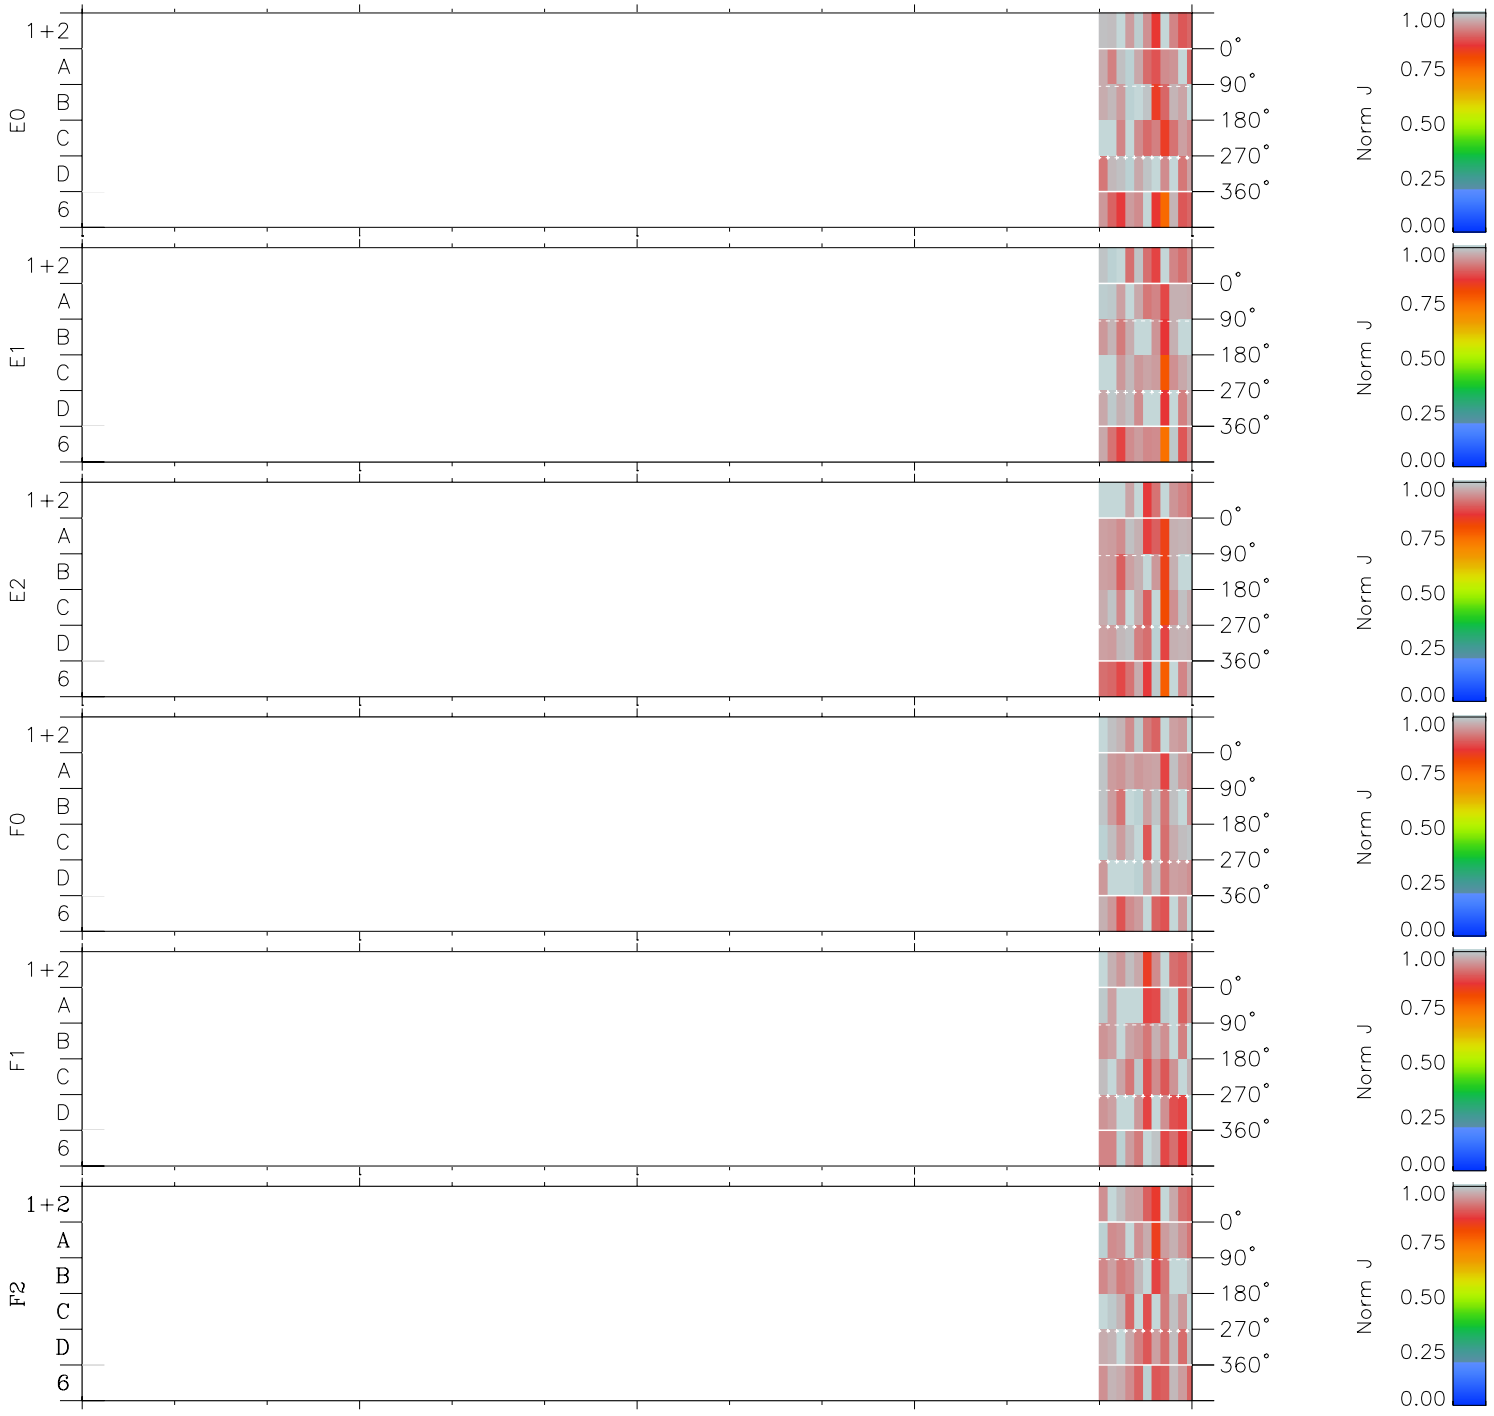

# Galileo EPD Real Time Azimuth Anisotropies 96305

Software Version: RTAZIM\_NORM V 1.20  
 Data Production: 06-03-00  
 Plot Production: Fri Sep 14 19:42:08 2001  
 Color File: wondr3  
 Geofactor File: 1.1

00:00:00 1996-305	305-06	305-12	305-18	00:00:00 1996-306	
+	+	+	+	+	X JSE(R <sub>j</sub> )
-8.39	-7.25	-6.11	-4.97	-3.82	Y JSE(R <sub>j</sub> )
-58.55	-57.10	-55.66	-54.21	-52.76	Z JSE(R <sub>j</sub> )
2.27	2.25	2.22	2.19	2.16	

- ◇ = Jupiter look direction
- = Corotation look direction