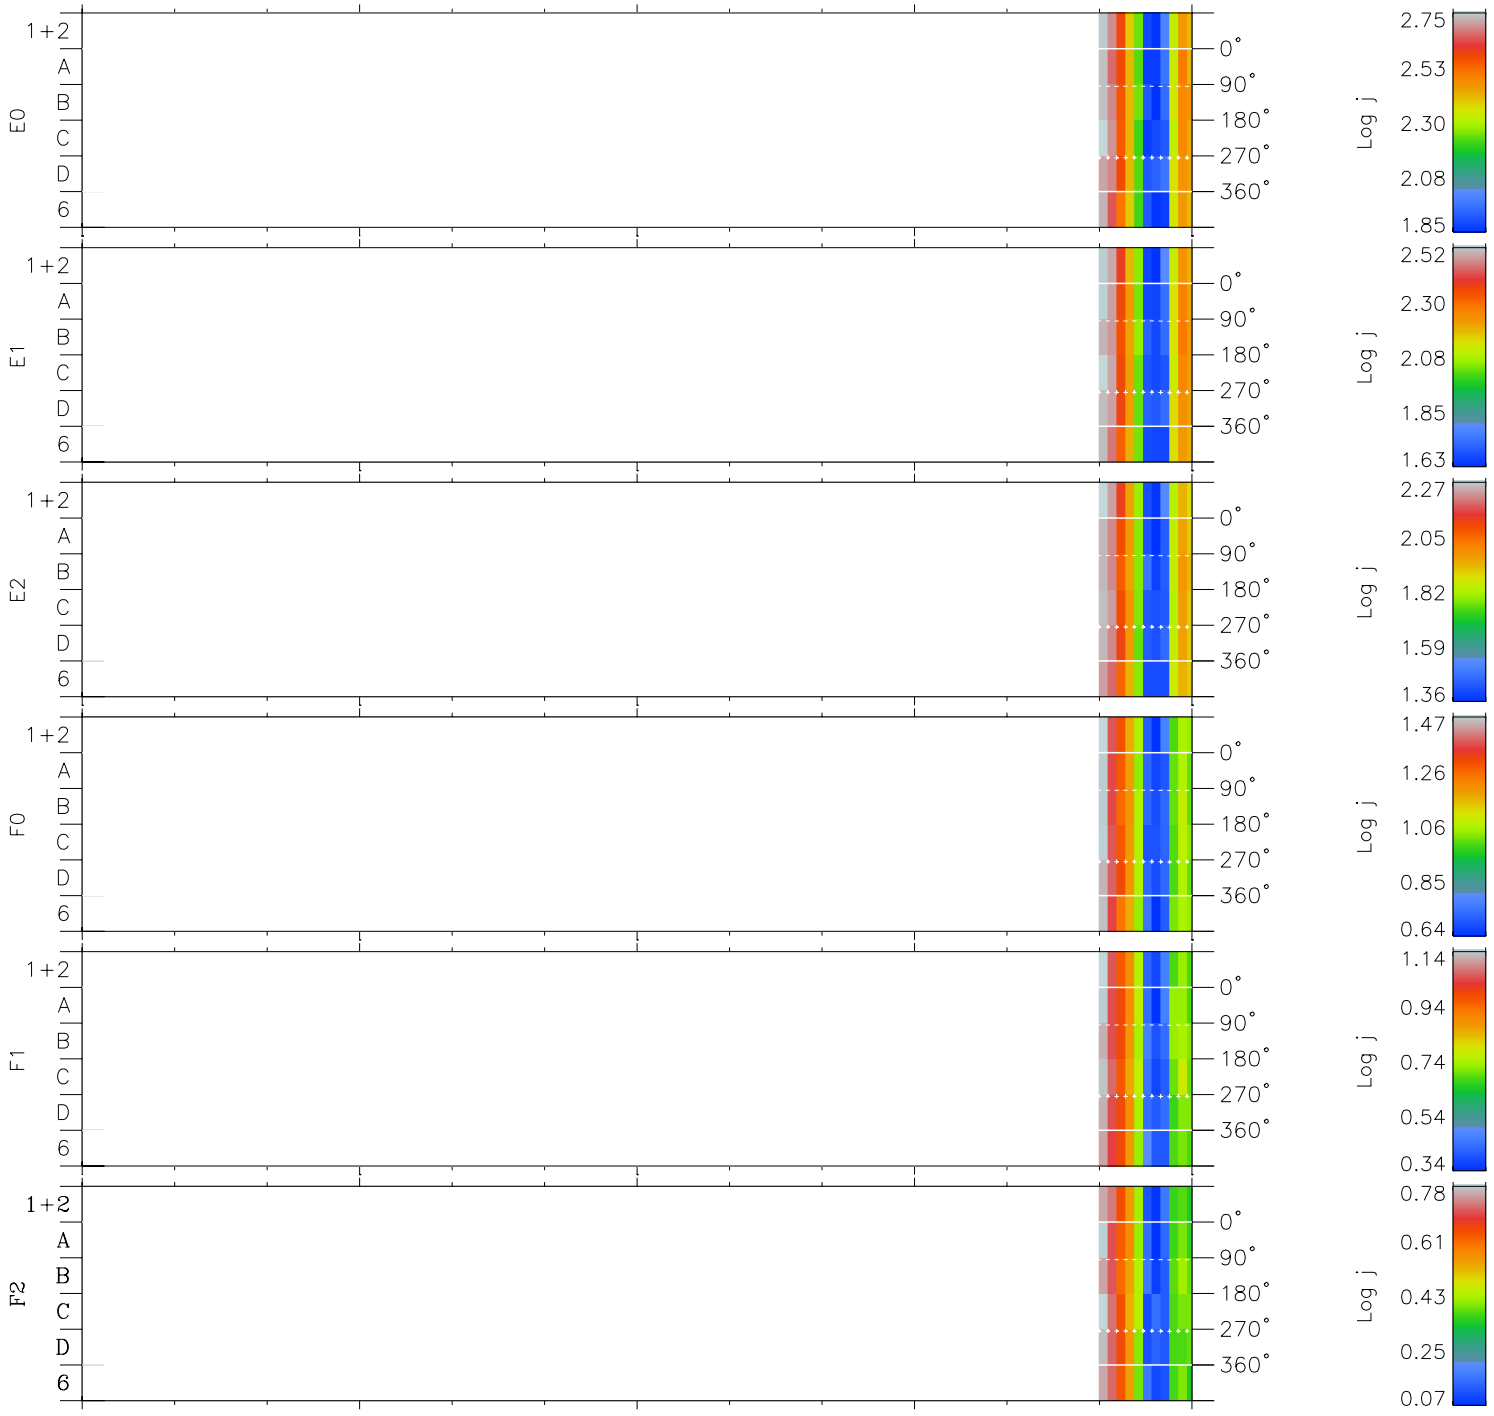

# Galileo EPD Real Time Azimuth Anisotropies 96305

Software Version: RTAZIM\_FLUX V 1.20  
Data Production: 06-03-00  
Plot Production: Fri Sep 14 19:42:04 2001  
Color File: wondr3  
Geofactor File: 1.1

00:00:00 1996-305	305-06	305-12	305-18	00:00:00 1996-306	
+	+	+	+	+	X JSE(R <sub>j</sub> )
-8.39	-7.25	-6.11	-4.97	-3.82	Y JSE(R <sub>j</sub> )
-58.55	-57.10	-55.66	-54.21	-52.76	Z JSE(R <sub>j</sub> )
2.27	2.25	2.22	2.19	2.16	

- ◇ = Jupiter look direction
- = Corotation look direction