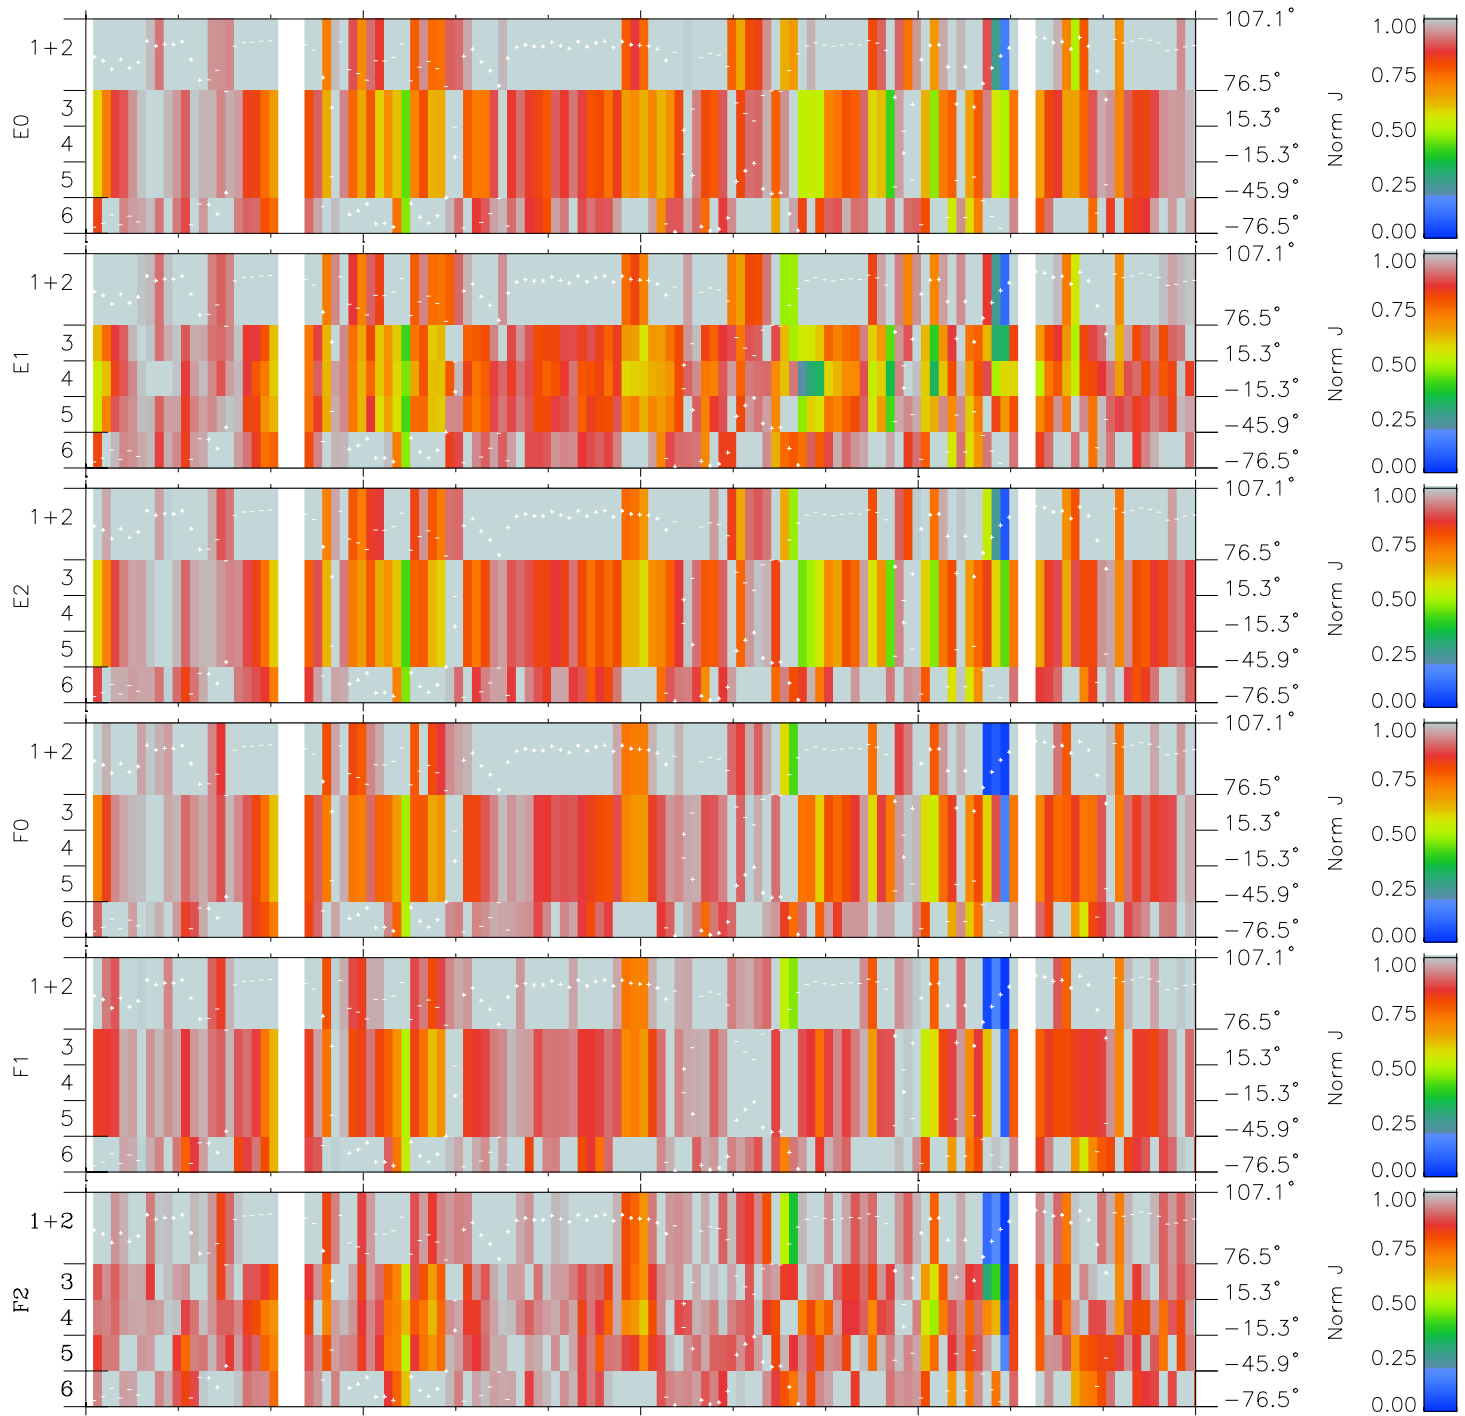

Galileo EPD Real Elevation Anisotropies 96264

Software Version: RTELEV_NORM V 1.20
Data Production: 06-03-00
Plot Production: Fri Sep 14 14:33:11 2001
Color File: wondr3
Geofactor File: 1.1

00:00:00 1996-264	264-06	264-12	264-18	00:00:00 1996-265	
+	+	+	+	+	
-74.87	-75.33	-75.78	-76.20	-76.61	X JSE(R_j)
-40.04	-41.00	-41.95	-42.89	-43.82	Y JSE(R_j)
-0.74	-0.71	-0.68	-0.66	-0.63	Z JSE(R_j)

- ◇ = Jupiter look direction
- = Corotation look direction