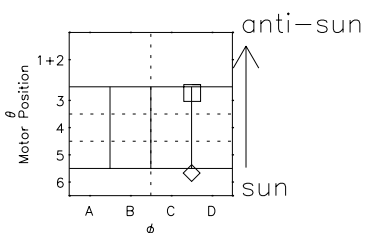

Galileo EPD Real Elevation Anisotropies 96264

Software Version: RTELEV_NORM V 1.20
Data Production: 06-03-00
Plot Production: Fri Sep 14 14:33:11 2001
Color File: wondr3
Geofactor File: 1.1

00:00:00 1996-264	264-06	264-12	264-18	00:00:00 1996-265	
+	+	+	+	+	
-74.87	-75.33	-75.78	-76.20	-76.61	X JSE(R_j)
-40.04	-41.00	-41.95	-42.89	-43.82	Y JSE(R_j)
-0.74	-0.71	-0.68	-0.66	-0.63	Z JSE(R_j)

- ◇ = Jupiter look direction
- = Corotation look direction