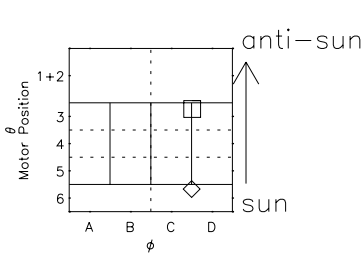

Galileo EPD Real Elevation Anisotropies 96264

Software Version: RTELEV_NORM V 1.20
Data Production: 06-03-00
Plot Production: Fri Sep 14 14:33:03 2001
Color File: wondr3
Geofactor File: 1.1

00:00:00 1996-264	264-06	264-12	264-18	00:00:00 1996-265	
+	+	+	+	+	
-74.87	-75.33	-75.78	-76.20	-76.61	X JSE(R _j)
-40.04	-41.00	-41.95	-42.89	-43.82	Y JSE(R _j)
-0.74	-0.71	-0.68	-0.66	-0.63	Z JSE(R _j)

- ◇ = Jupiter look direction
- = Corotation look direction