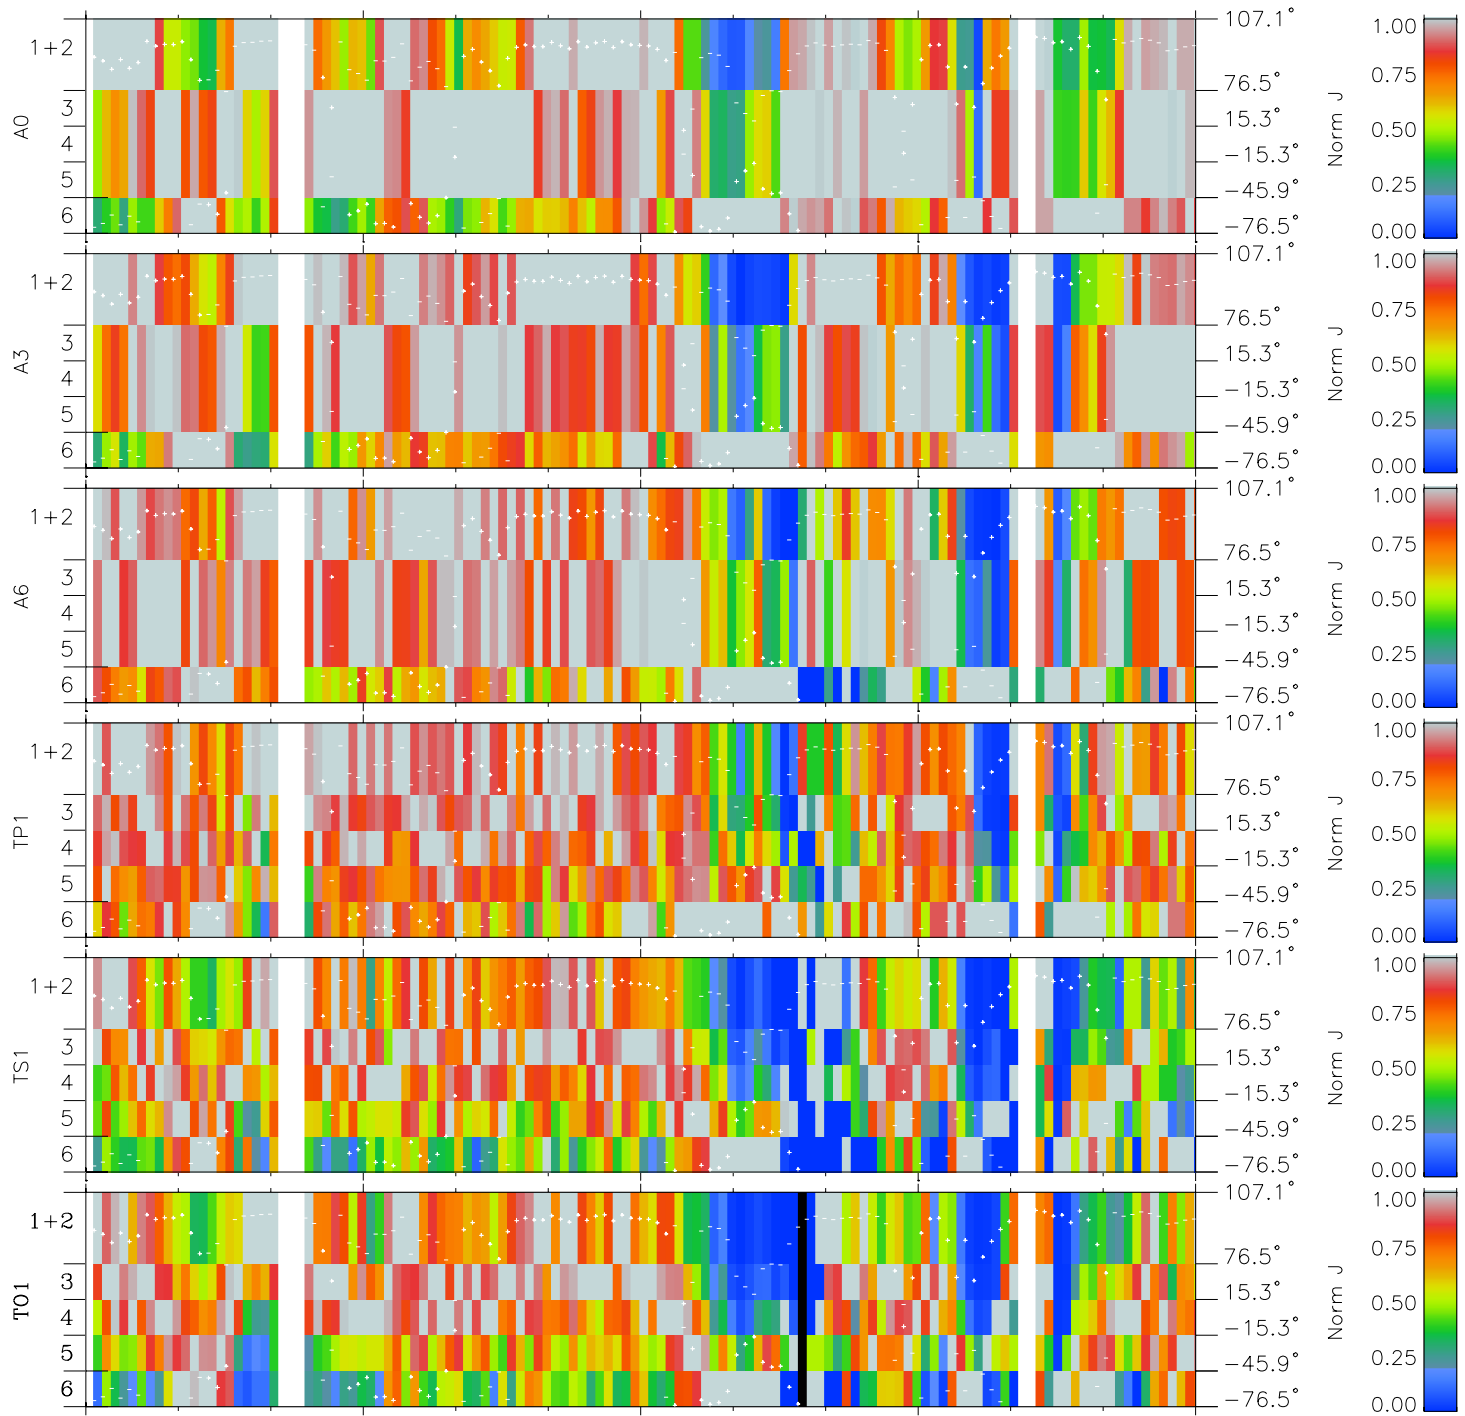

Galileo EPD Real Elevation Anisotropies 96264

Software Version: RTELEV_NORM V 1.20
Data Production: 06-03-00
Plot Production: Fri Sep 14 14:33:03 2001
Color File: wondr3
Geofactor File: 1.1

00:00:00 1996-264	264-06	264-12	264-18	00:00:00 1996-265	
+	+	+	+	+	
-74.87	-75.33	-75.78	-76.20	-76.61	X JSE(R _j)
-40.04	-41.00	-41.95	-42.89	-43.82	Y JSE(R _j)
-0.74	-0.71	-0.68	-0.66	-0.63	Z JSE(R _j)

- ◇ = Jupiter look direction
- = Corotation look direction