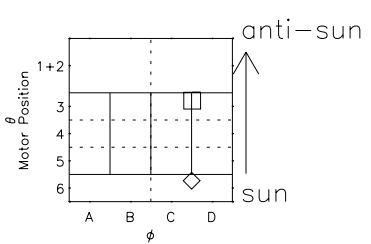

Galileo EPD Real Time All-Sky Anisotropies 96263

Software Version: RTSKY_NORM V 1.20
 Data Production: 06-03-00
 Plot Production: Fri Sep 14 14:20:15 2001
 Color File: wondr3
 Geofactor File: 1.1

00:00:00 1996-263	263-06	263-12	263-18	00:00:00 1996-264	
+	+	+	+	+	X JSE(R _j)
-72.84	-73.38	-73.89	-74.39	-74.87	Y JSE(R _j)
-36.10	-37.10	-38.09	-39.07	-40.04	Z JSE(R _j)
-0.84	-0.81	-0.79	-0.76	-0.74	

- ◇ = Jupiter look direction
- = Corotation look direction