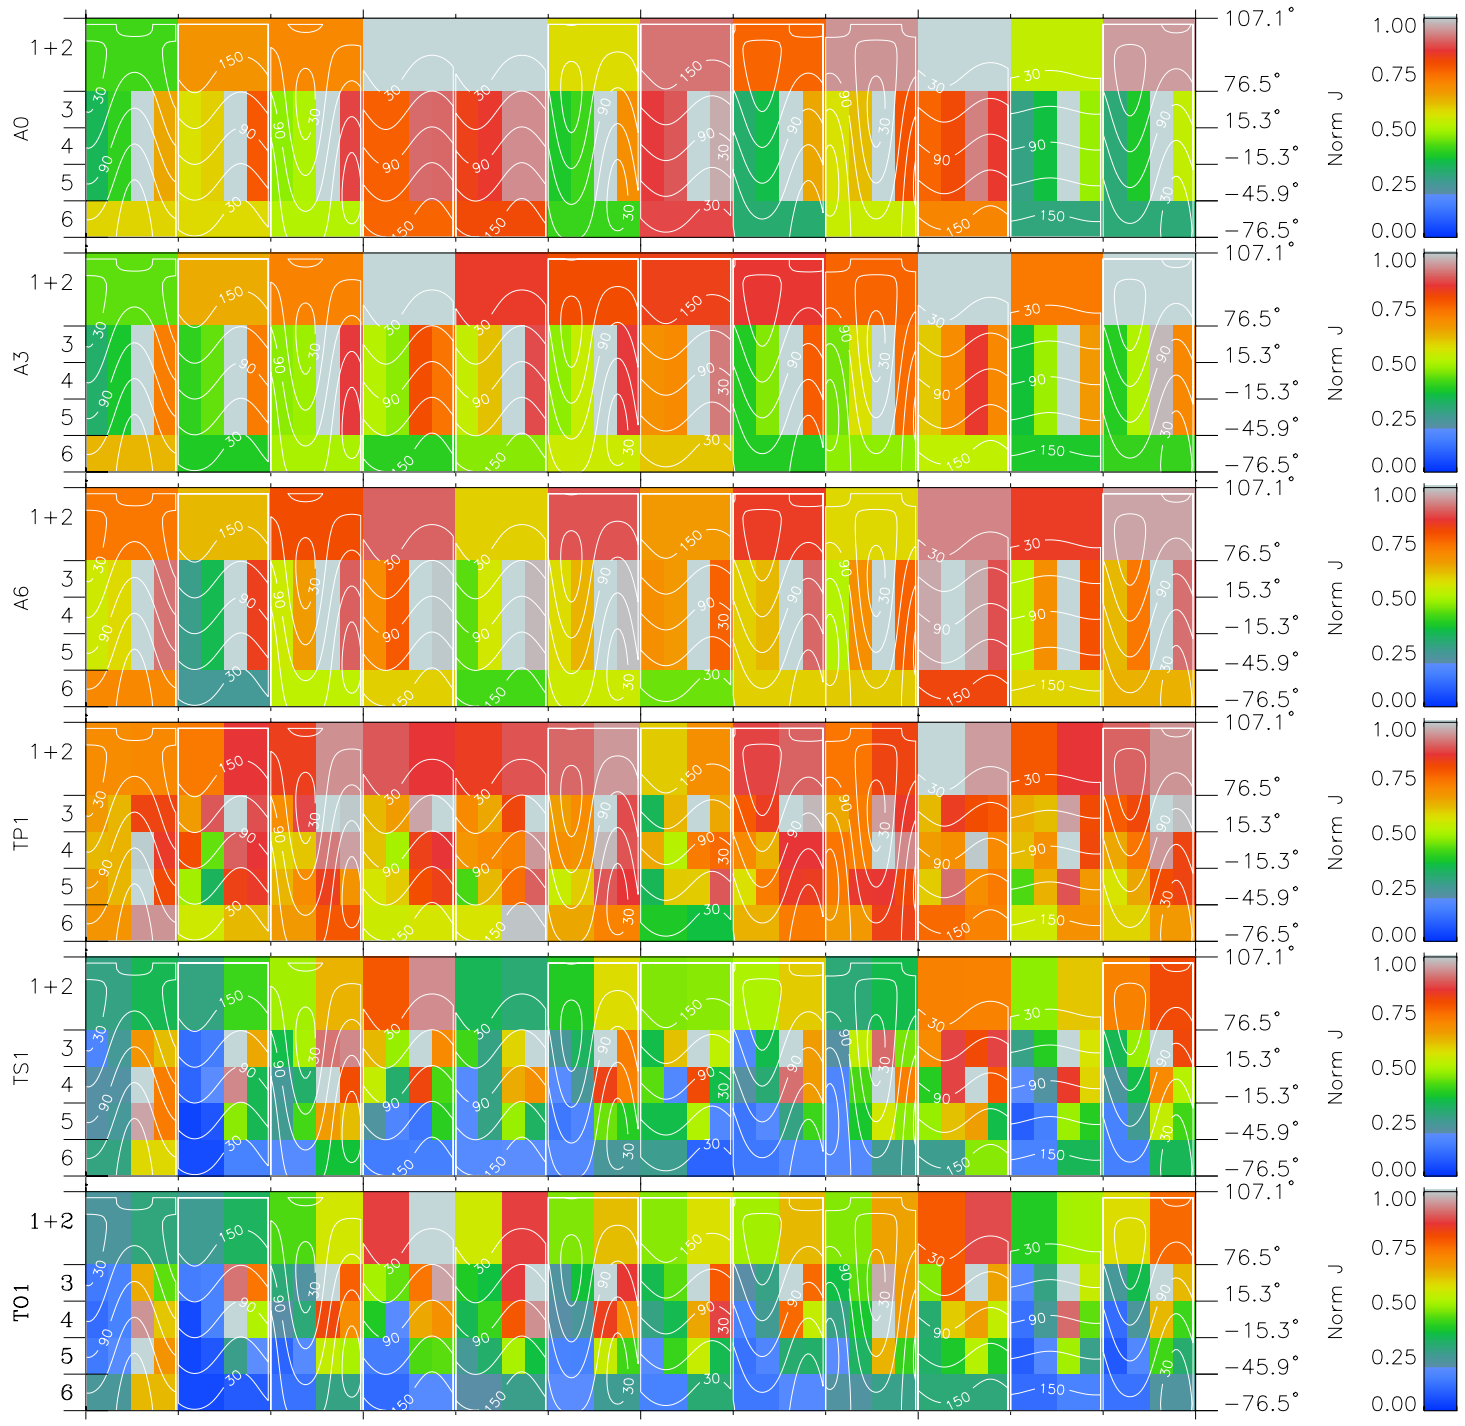

Galileo EPD Real Time All-Sky Anisotropies 96263

Software Version: RTSKY_NORM V 1.20
 Data Production: 06-03-00
 Plot Production: Fri Sep 14 14:20:15 2001
 Color File: wondr3
 Geofactor File: 1.1

00:00:00 1996-263	263-06	263-12	263-18	00:00:00 1996-264	
+	+	+	+	+	X JSE(R _j)
-72.84	-73.38	-73.89	-74.39	-74.87	Y JSE(R _j)
-36.10	-37.10	-38.09	-39.07	-40.04	Z JSE(R _j)
-0.84	-0.81	-0.79	-0.76	-0.74	

- ◇ = Jupiter look direction
- = Corotation look direction