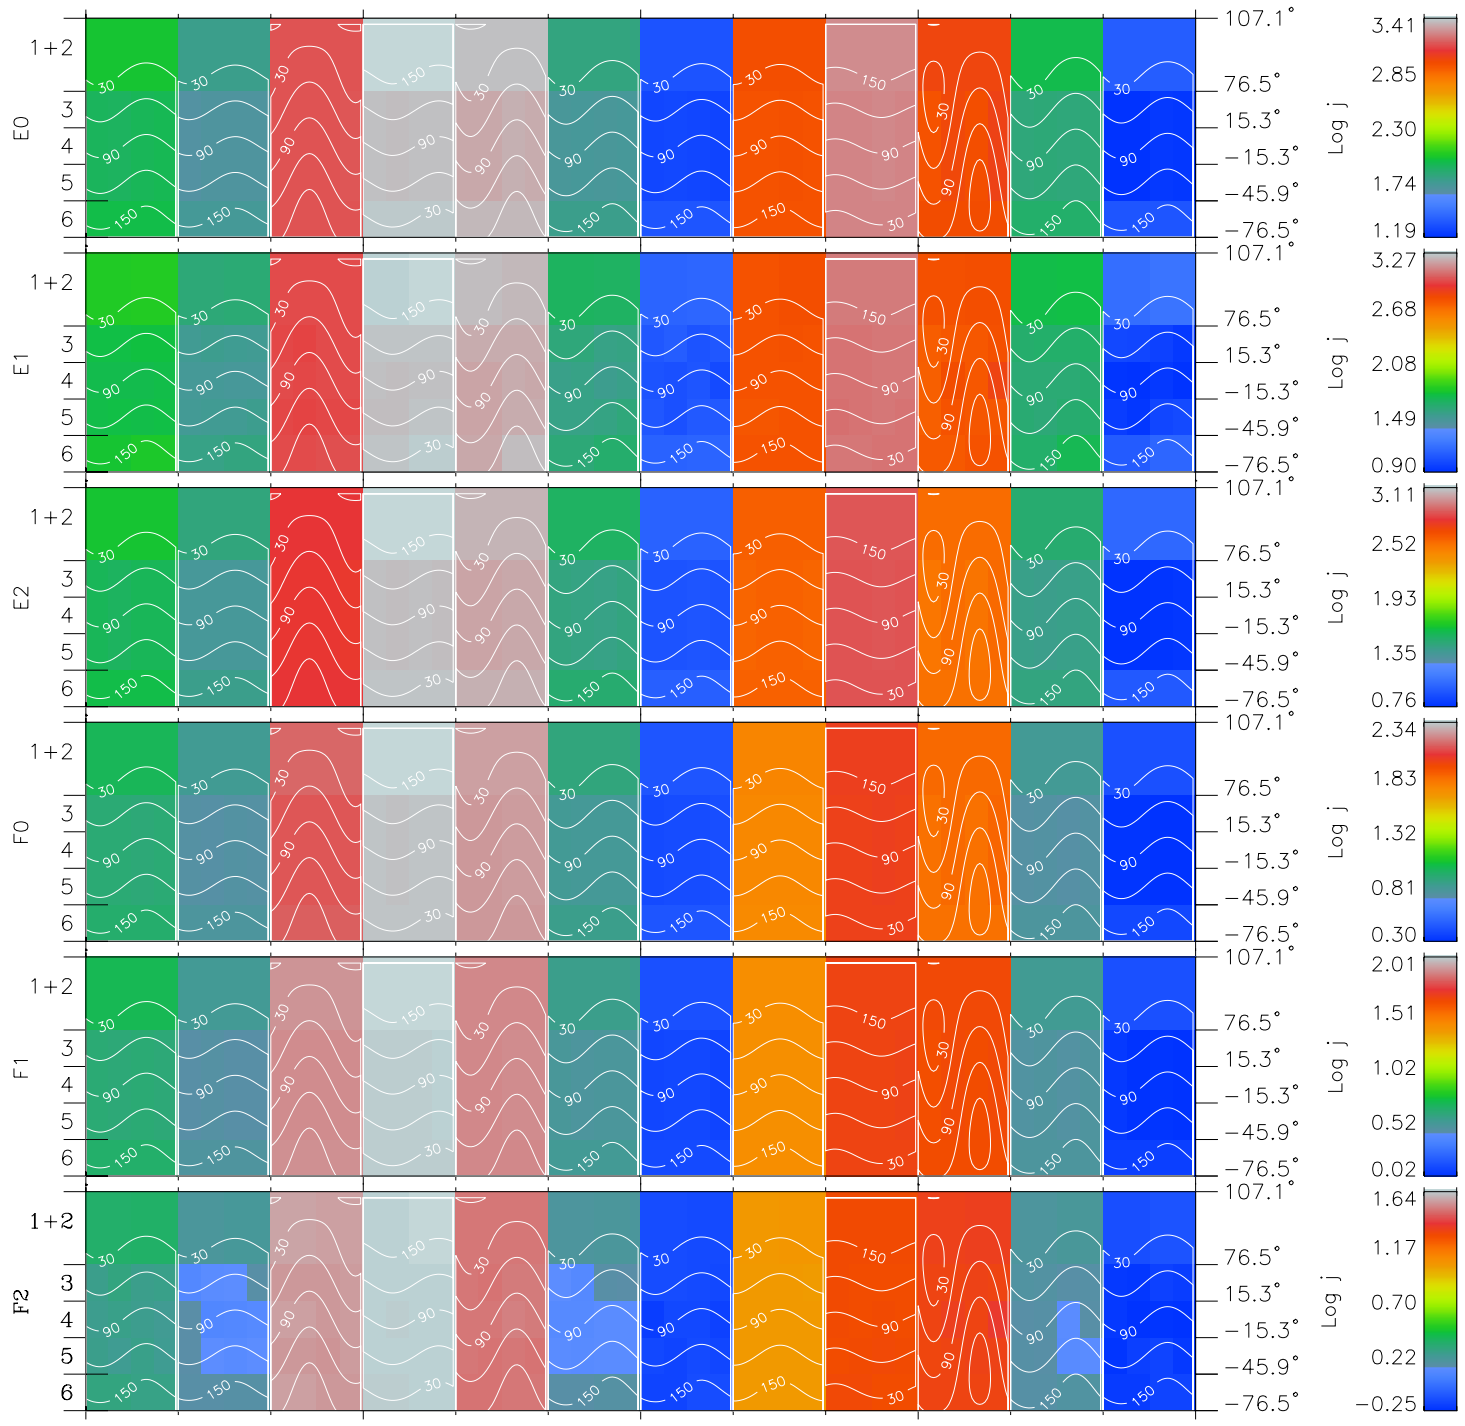

# Galileo EPD Real Time All-Sky Anisotropies 96257

Software Version: RTSKY\_FLUX V 1.20  
Data Production: 06-03-00  
Plot Production: Fri Sep 14 12:54:56 2001  
Color File: wondr3  
Geofactor File: 1.1

<p>00:00:00 1996-257</p> <p style="text-align: center;">+</p> <p style="text-align: center;">-51.46 -8.46 -1.31</p>	<p>257-06</p> <p style="text-align: center;">+</p> <p style="text-align: center;">-52.80 -9.75 -1.30</p>	<p>257-12</p> <p style="text-align: center;">+</p> <p style="text-align: center;">-54.08 -11.03 -1.29</p>	<p>257-18</p> <p style="text-align: center;">+</p> <p style="text-align: center;">-55.32 -12.30 -1.28</p>	<p>00:00:00 1996-258</p> <p style="text-align: center;">+</p> <p style="text-align: center;">-56.50 -13.55 -1.26</p>	<p>X JSE(R<sub>j</sub>)</p> <p>Y JSE(R<sub>j</sub>)</p> <p>Z JSE(R<sub>j</sub>)</p>
---	--	---	---	--	---

- ◇ = Jupiter look direction
- = Corotation look direction