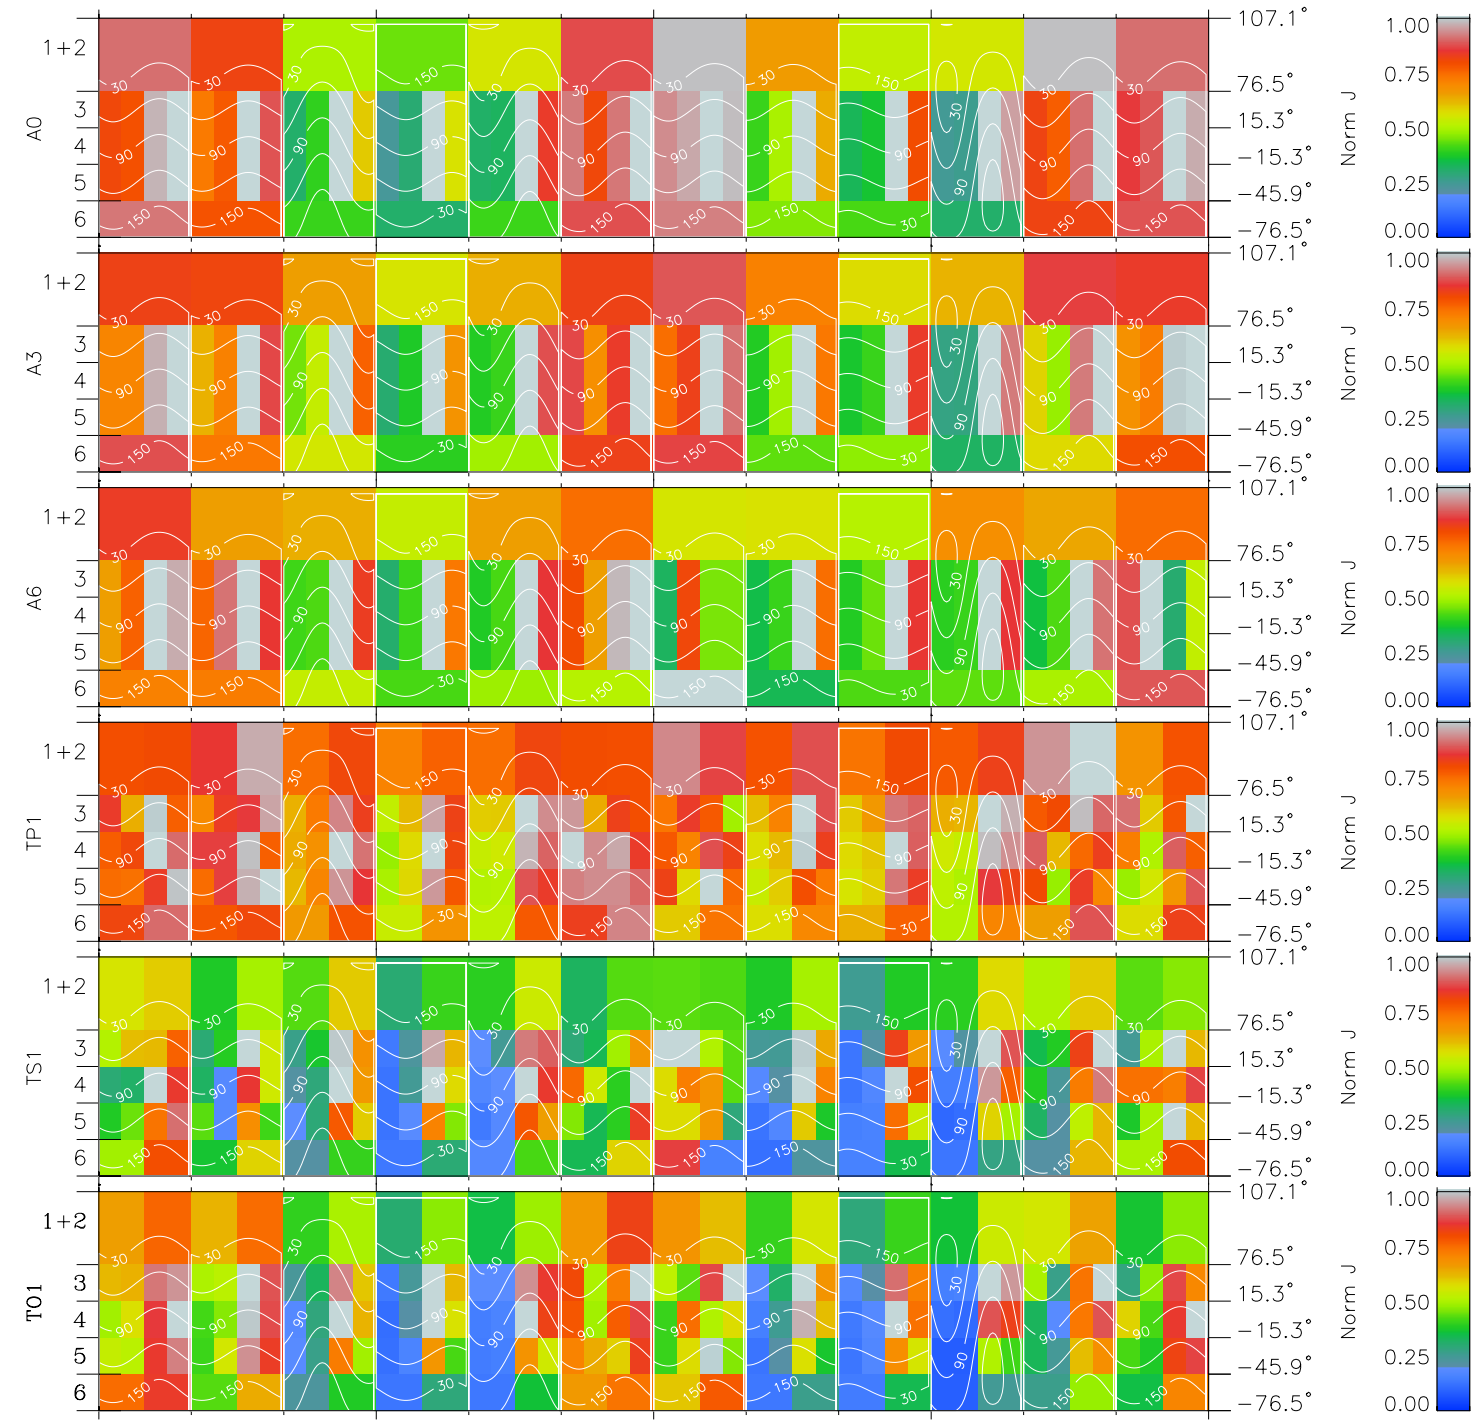

Galileo EPD Real Time All-Sky Anisotropies 96257

Software Version: RTSKY_NORM V 1.20
 Data Production: 06-03-00
 Plot Production: Fri Sep 14 12:55:11 2001
 Color File: wondr3
 Geofactor File: 1.1

00:00:00 1996-257	257-06	257-12	257-18	00:00:00 1996-258	
+	+	+	+	+	
-51.46	-52.80	-54.08	-55.32	-56.50	X JSE(R _j)
-8.46	-9.75	-11.03	-12.30	-13.55	Y JSE(R _j)
-1.31	-1.30	-1.29	-1.28	-1.26	Z JSE(R _j)

- ◇ = Jupiter look direction
- = Corotation look direction