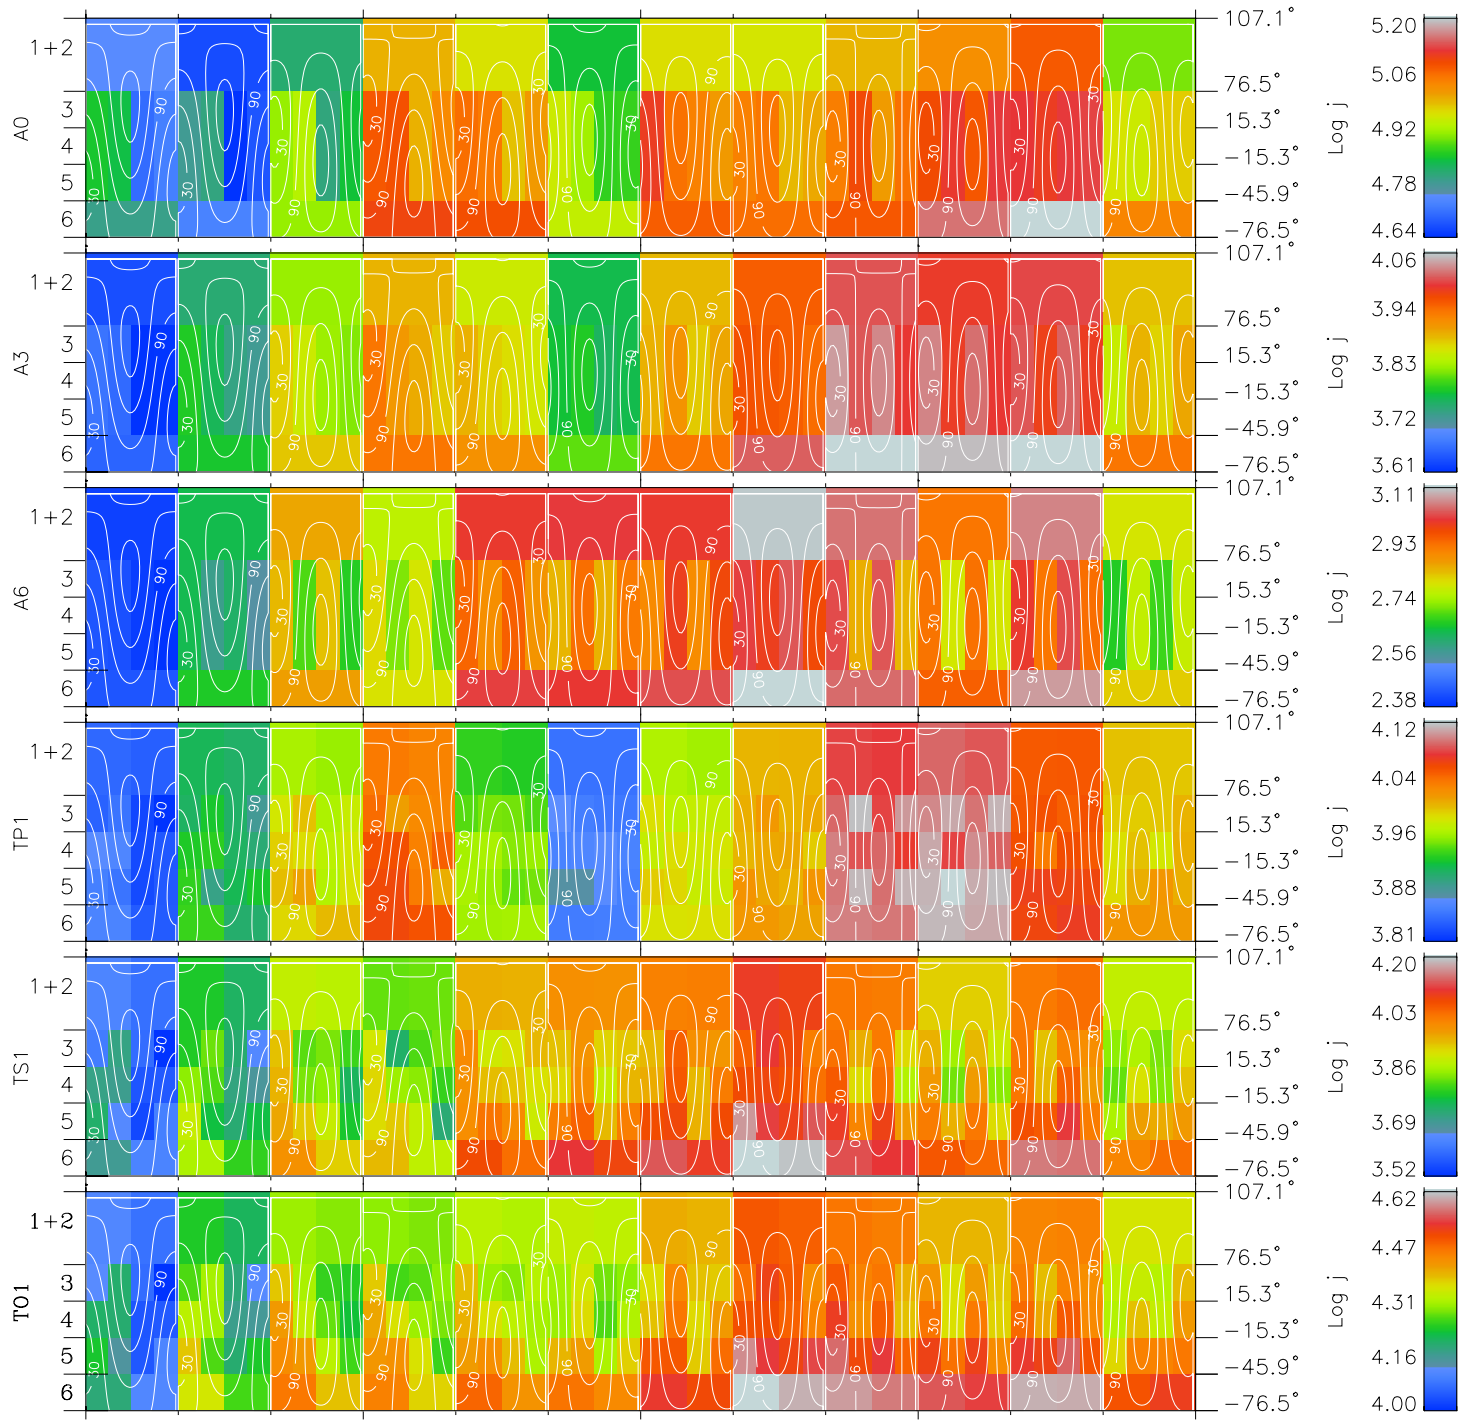

Galileo EPD Real Time All-Sky Anisotropies 96251

Software Version: RTSKY_FLUX V 1.20
 Data Production: 06-03-00
 Plot Production: Fri Sep 14 11:26:15 2001
 Color File: wondr3
 Geofactor File: 1.1

00:00:00 1996-251	251-06	251-12	251-18	00:00:00 1996-252	
+	+	+	+	+	X JSE(R _j)
13.19	11.08	7.85	3.63	-1.04	Y JSE(R _j)
-1.10	3.26	7.27	10.34	12.19	Z JSE(R _j)
0.47	0.23	-0.04	-0.30	-0.53	

- ◇ = Jupiter look direction
- = Corotation look direction