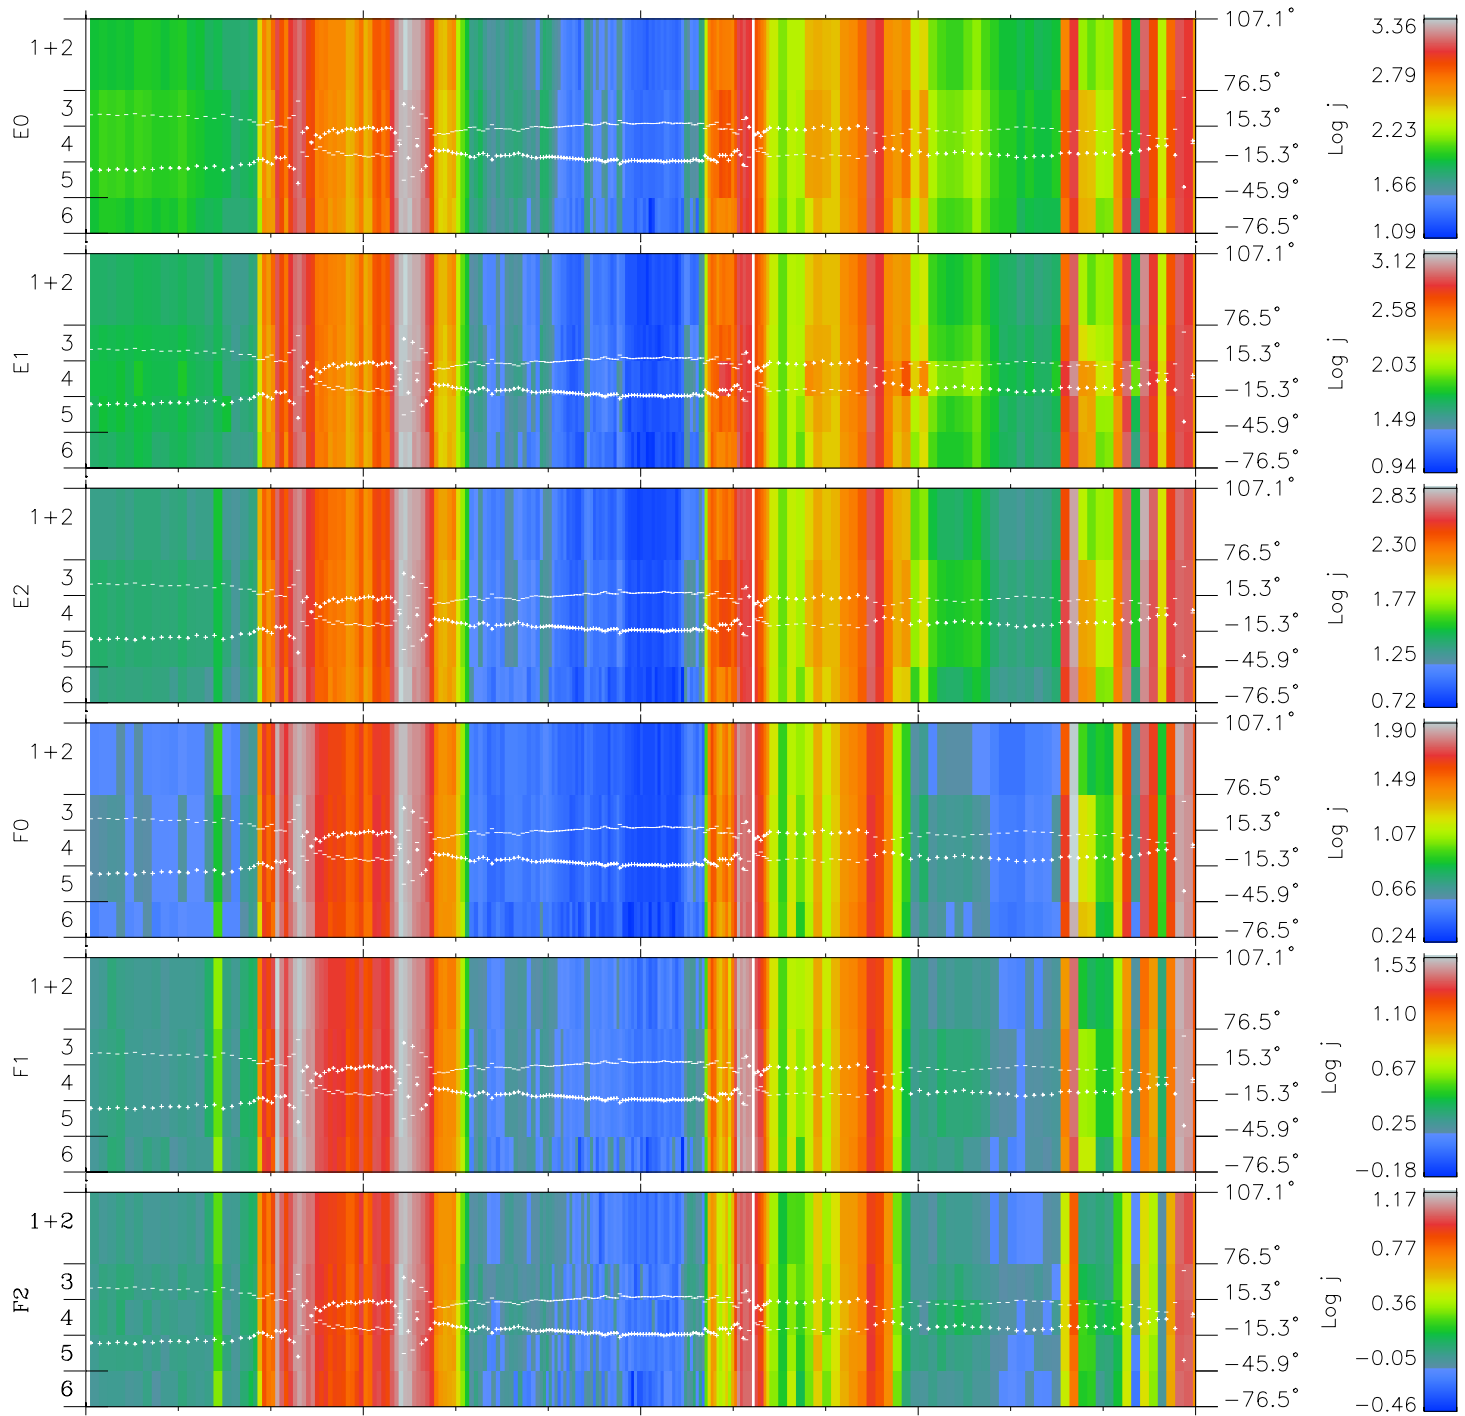

Galileo EPD Real Elevation Anisotropies 96246

Software Version: RTELEV_FLUX V 1.20
Data Production: 06-03-00
Plot Production: Fri Sep 14 10:12:08 2001
Color File: wondr3
Geofactor File: 1.1

00:00:00 1996-246	246-06	246-12	246-18	00:00:00 1996-247	
+	+	+	+	+	X JSE(R _j)
0.64	1.65	2.67	3.69	4.70	Y JSE(R _j)
-53.81	-52.17	-50.48	-48.72	-46.89	Z JSE(R _j)
-1.24	-1.15	-1.05	-0.96	-0.86	

- ◇ = Jupiter look direction
- = Corotation look direction