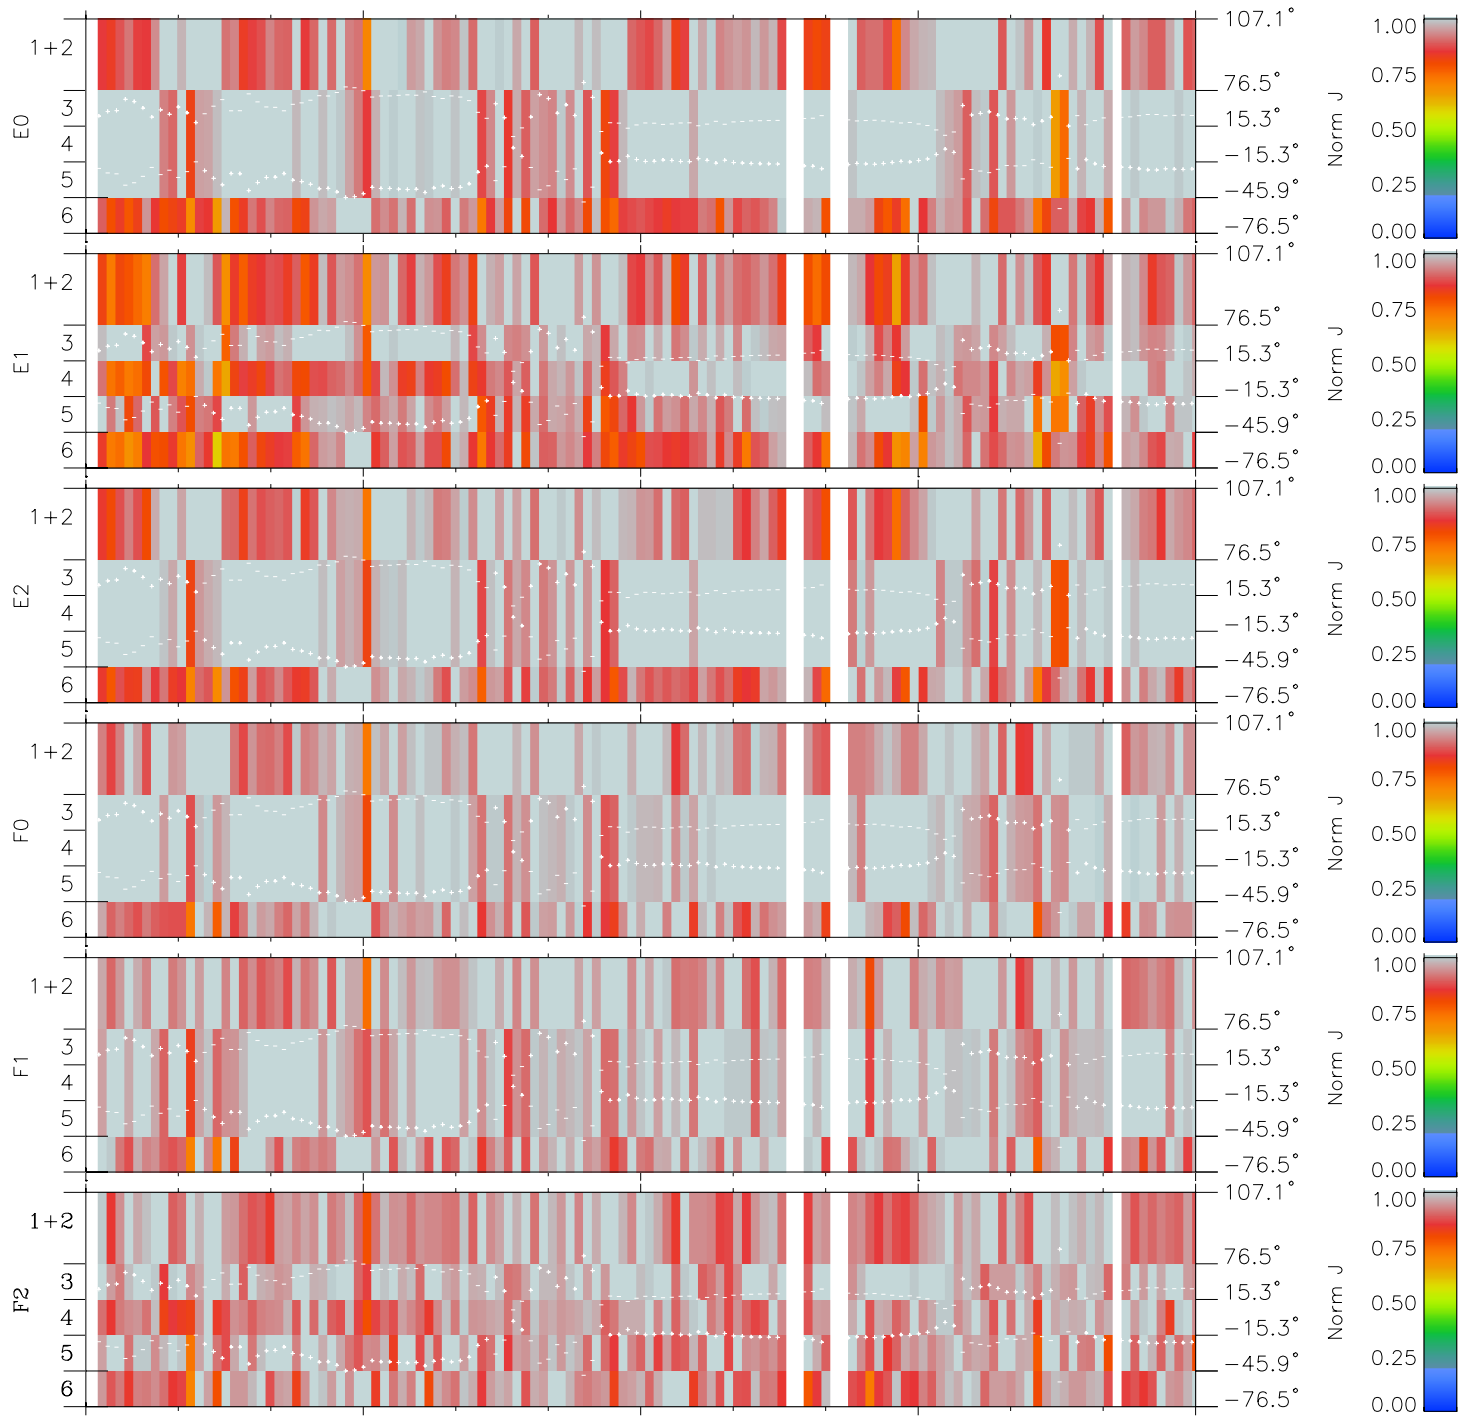

# Galileo EPD Real Elevation Anisotropies 96245

Software Version: RTELEV\_NORM V 1.20  
 Data Production: 06-03-00  
 Plot Production: Fri Sep 14 09:56:59 2001  
 Color File: wondr3  
 Geofactor File: 1.1

00:00:00 1996-245	245-06	245-12	245-18	00:00:00 1996-246	
+	+	+	+	+	
-3.42	-2.41	-1.40	-0.38	0.64	X JSE(R <sub>j</sub> )
-59.85	-58.41	-56.93	-55.40	-53.81	Y JSE(R <sub>j</sub> )
-1.61	-1.52	-1.43	-1.34	-1.24	Z JSE(R <sub>j</sub> )

- ◇ = Jupiter look direction
- = Corotation look direction