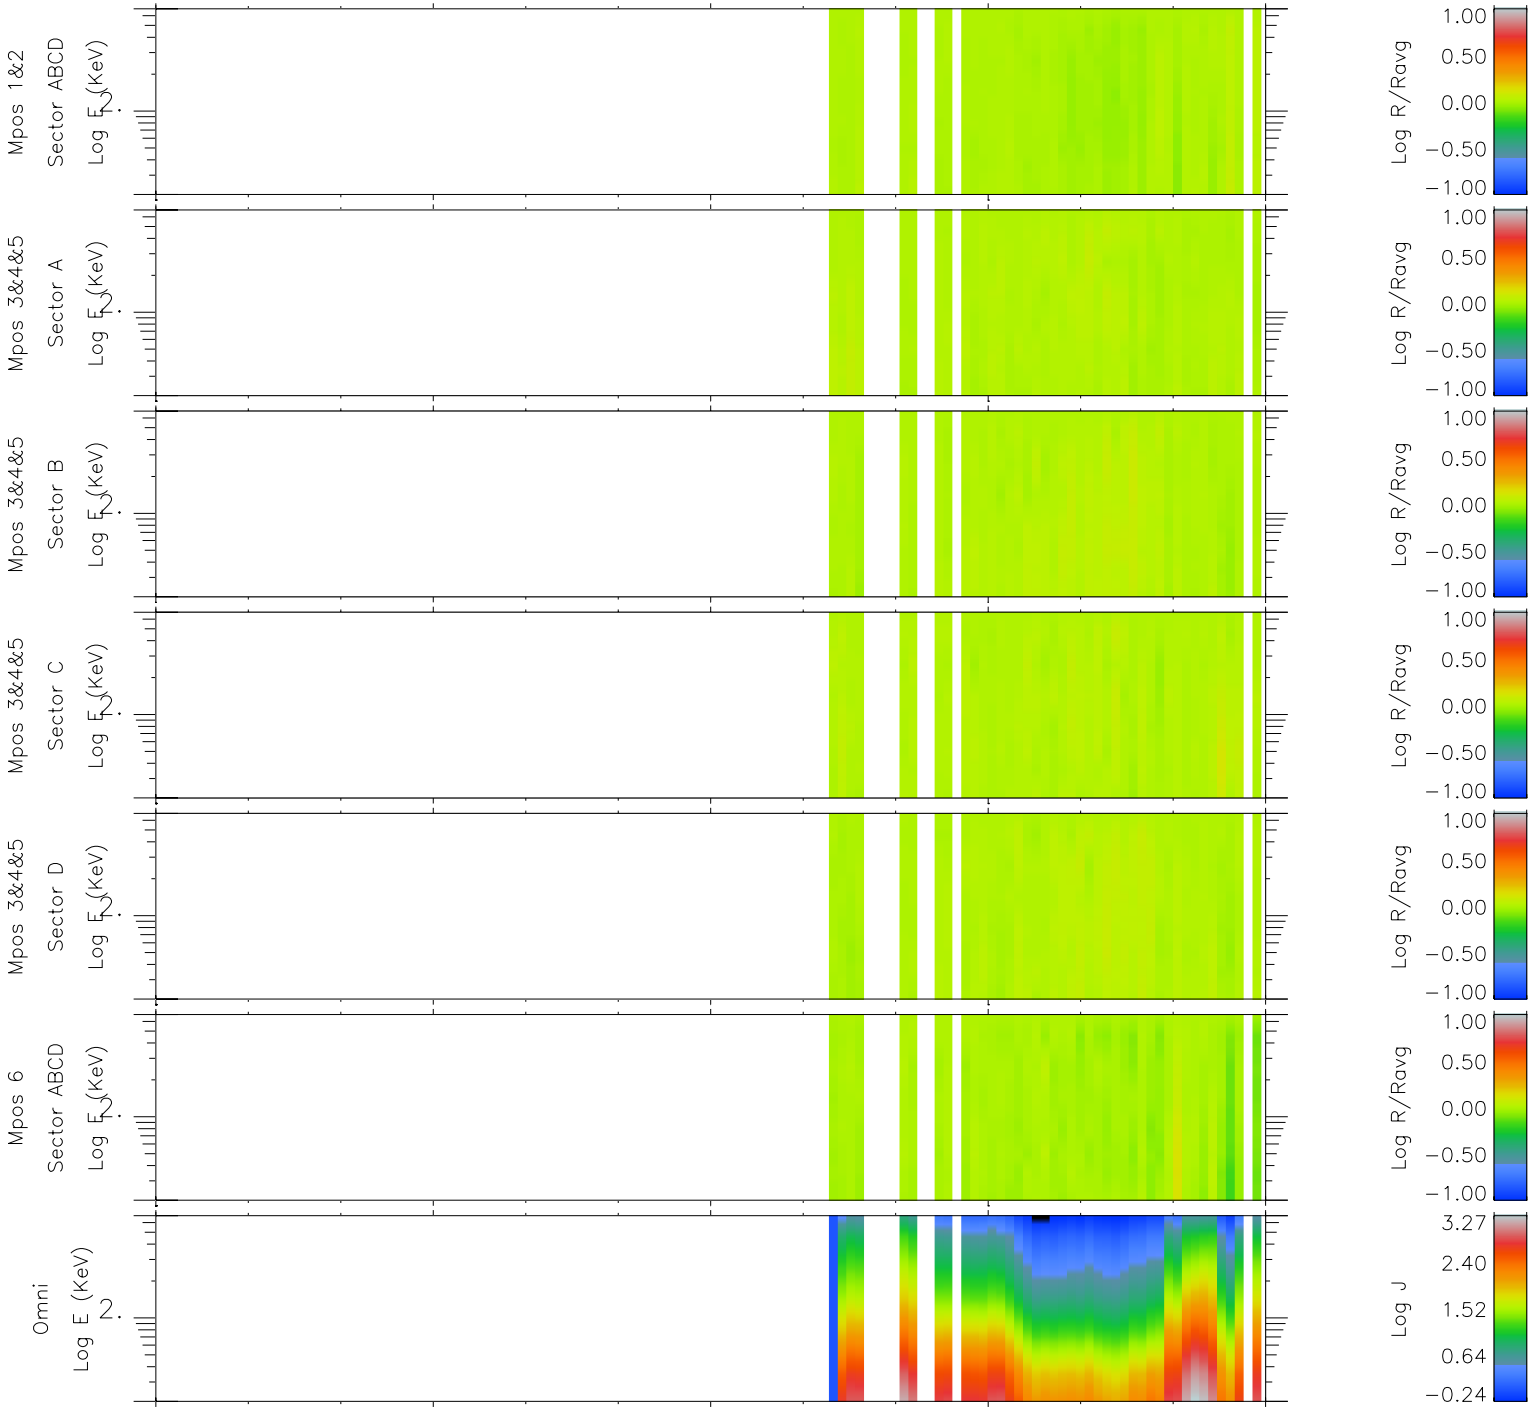

# Galileo EPD Real Time R6 Electrons Spectra 96244

Software Version: RTSPEC\_R6 V 1.20  
 Data Production: 06-03-00  
 Plot Production: Fri Sep 14 09:42:28 2001  
 Color File: wondr3  
 Geofactor File: 1.1

00:00:00 1996-244	244-06	244-12	244-18	00:00:00 1996-245	
+	+	+	+	+	X JSE(R <sub>j</sub> )
-7.44	-6.43	-5.43	-4.43	-3.42	Y JSE(R <sub>j</sub> )
-65.29	-63.94	-62.60	-61.24	-59.85	Z JSE(R <sub>j</sub> )
-1.96	-1.87	-1.78	-1.69	-1.61	

- ◇ = Jupiter look direction
- = Corotation look direction