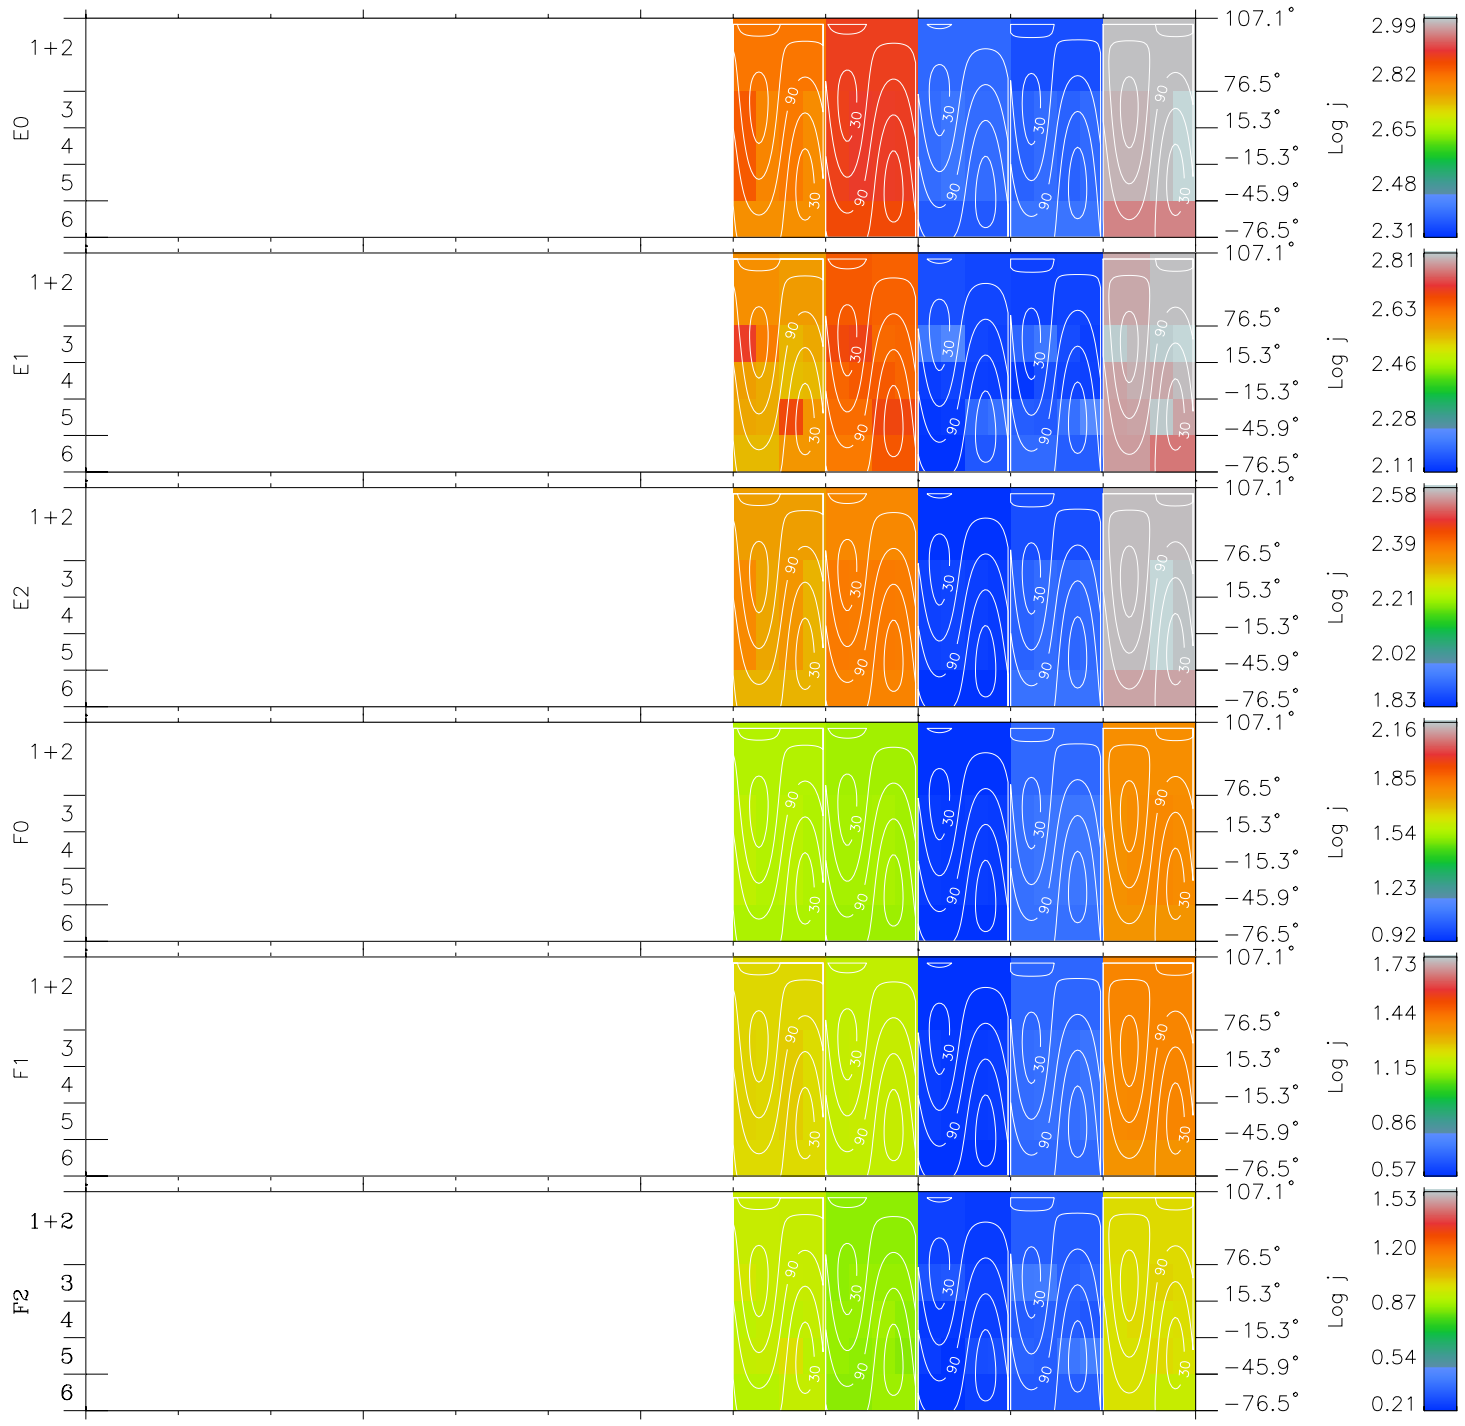

Galileo EPD Real Time All-Sky Anisotropies 96244

Software Version: RTSKY_FLUX V 1.20
Data Production: 06-03-00
Plot Production: Fri Sep 14 09:42:55 2001
Color File: wondr3
Geofactor File: 1.1

00:00:00 1996-244	244-06	244-12	244-18	00:00:00 1996-245	
+	+	+	+	+	X JSE(R _j)
-7.44	-6.43	-5.43	-4.43	-3.42	Y JSE(R _j)
-65.29	-63.94	-62.60	-61.24	-59.85	Z JSE(R _j)
-1.96	-1.87	-1.78	-1.69	-1.61	

- ◇ = Jupiter look direction
- = Corotation look direction