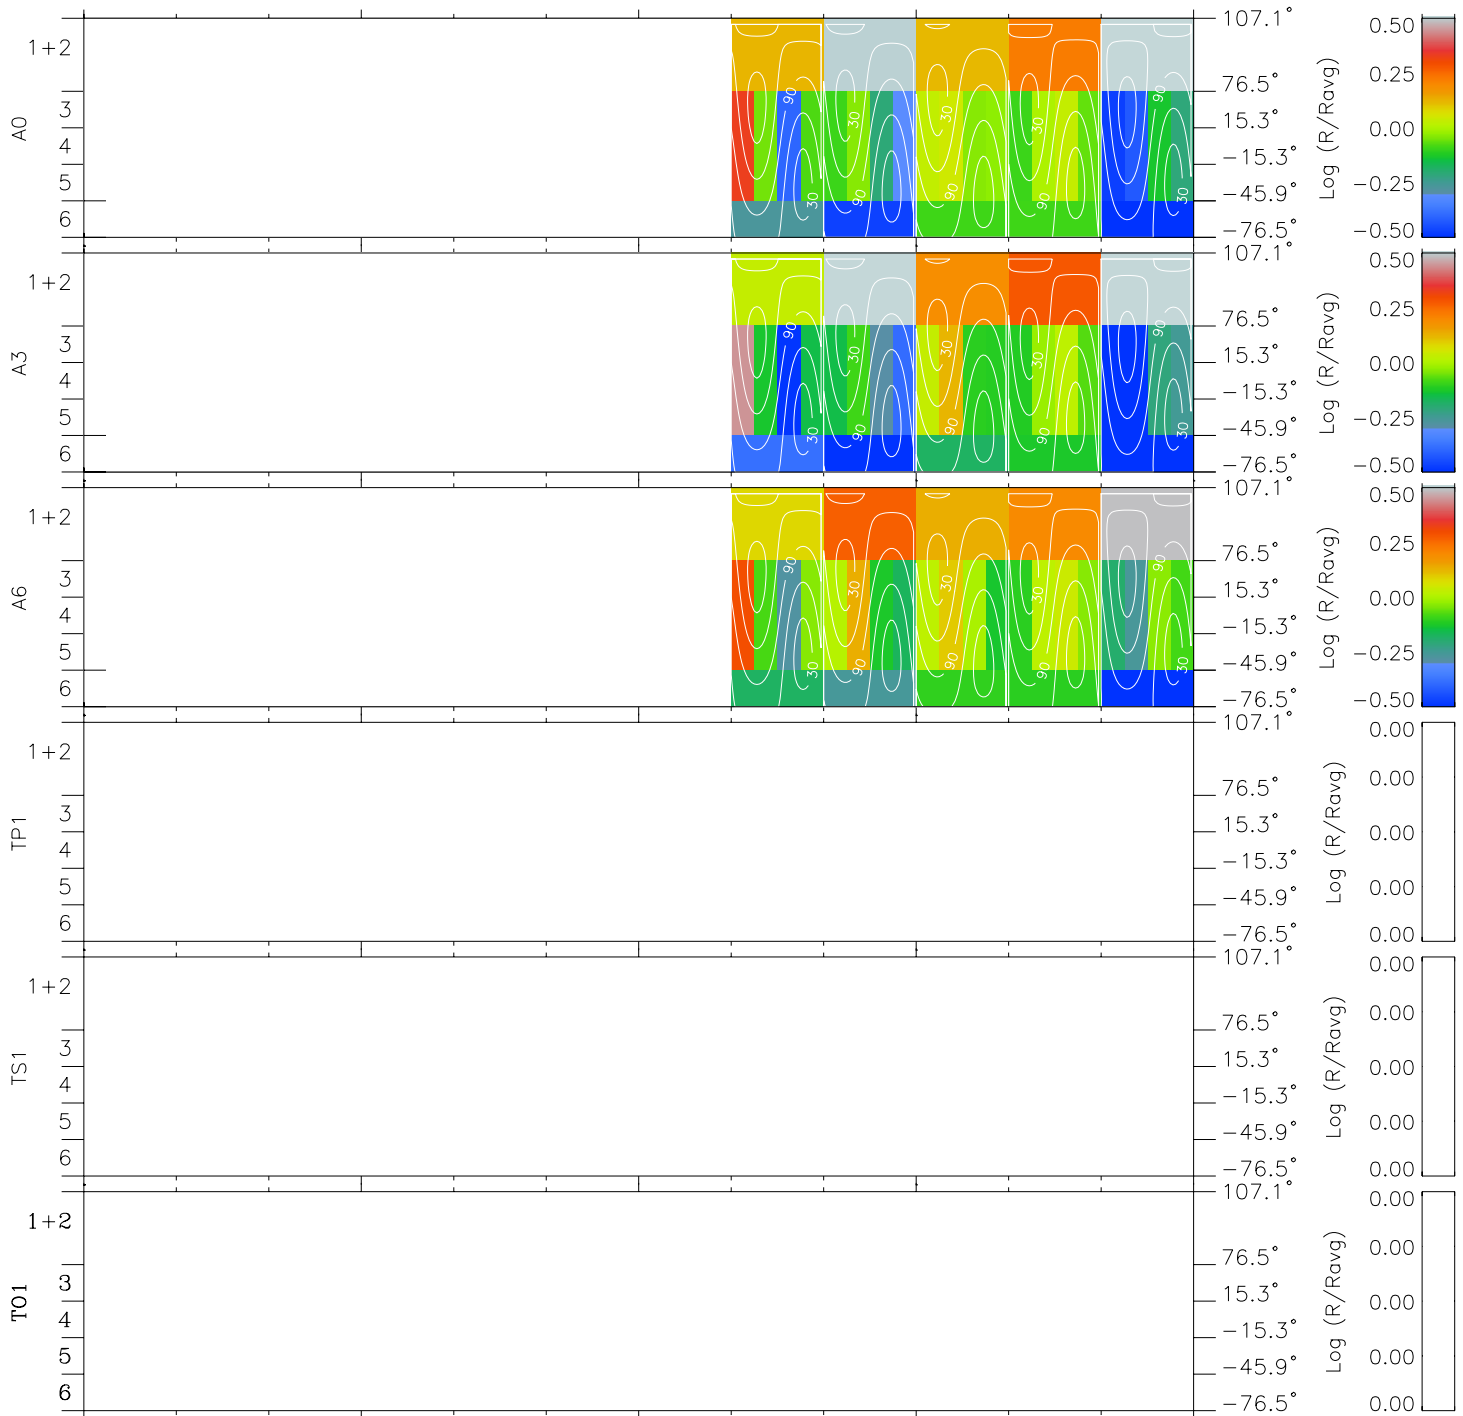

Galileo EPD Real Time All-Sky Anisotropies 96244

Software Version: RTSKY_MEAN V 1.20
 Data Production: 06-03-00
 Plot Production: Fri Sep 14 09:42:39 2001
 Color File: wondr3
 Geofactor File: 1.1

00:00:00 1996-244	244-06	244-12	244-18	00:00:00 1996-245	
+	+	+	+	+	X JSE(R _j)
-7.44	-6.43	-5.43	-4.43	-3.42	Y JSE(R _j)
-65.29	-63.94	-62.60	-61.24	-59.85	Z JSE(R _j)
-1.96	-1.87	-1.78	-1.69	-1.61	

- ◇ = Jupiter look direction
- = Corotation look direction