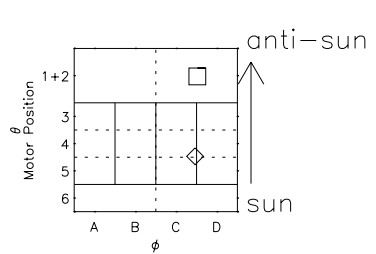

00:00:00 1996-235	235-06	235-12	235-18	00:00:00 1996-236	
+	+	+	+	+	
-39.03	-38.26	-37.49	-36.72	-35.93	X JSE(R <sub>j</sub> )
-93.99	-93.51	-93.02	-92.51	-91.99	Y JSE(R <sub>j</sub> )
-4.38	-4.32	-4.27	-4.21	-4.16	Z JSE(R <sub>j</sub> )